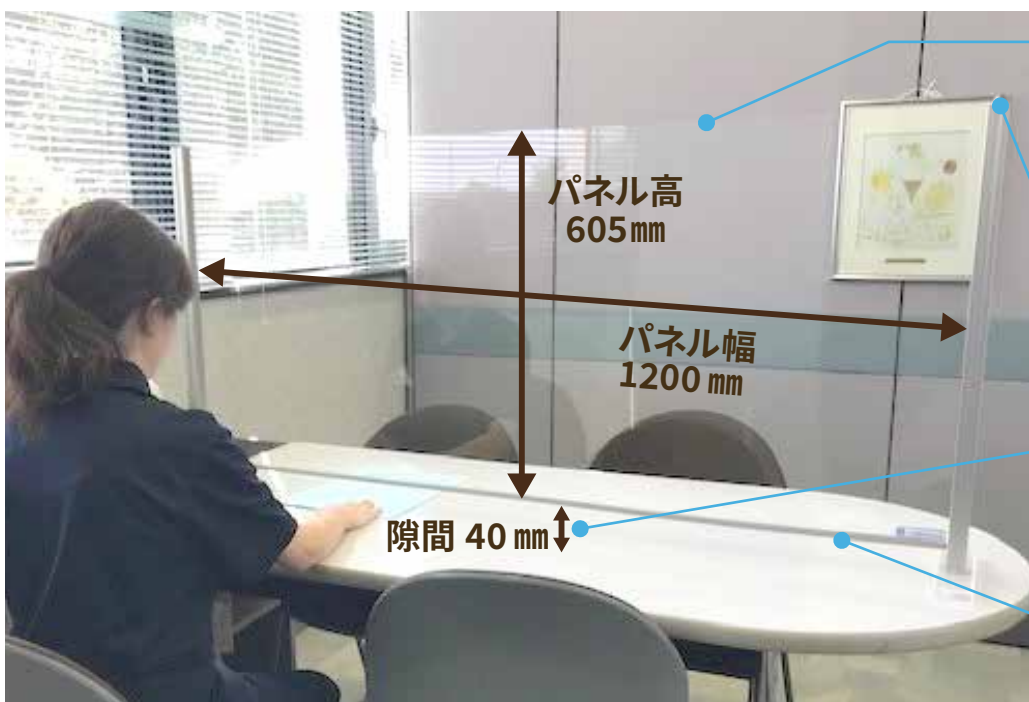

飛沫感染対策

アクリル パーテーション

簡単設置で飛沫をシャットアウト!

飲食店、小売店、オフィス、窓口など様々なシチュエーションに対応

取り扱い
やすい
軽量設計

フレーム4色
スタンド7色
から選べる

建具専門
メーカーの
安心品質