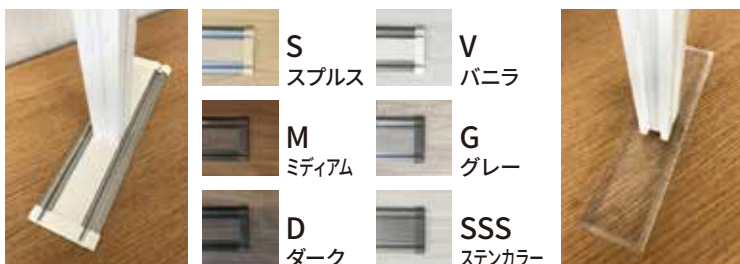

フレーム上部にはキャップが付きます。
【キャップ色】
ブラック、ステンカラー：ブラック
シルバー、ホワイト：ホワイト

40mmの隙間で書類の受け渡しができます。

パネル下にはフレームと同色のカバーが付きます。

固定スタンド

2種 7色から選択可

アルミタイプ

樹脂タイプ

ワイドサイズ対応

連結して
横幅 125cm 以上の
サイズにも対応

価格表 (標準仕様)

固定スタンド	品名	高さ mm	幅 mm	価格(税別)
アルミタイプ	AP1	645	900	¥8,000
	AP2	645	1250	¥10,000
樹脂タイプ	JP1	645	900	¥12,500
	JP2	645	1250	¥14,500

※連結仕様は標準仕様の 1.8 倍の価格となります。

25mmのスリムなアルミフレーム