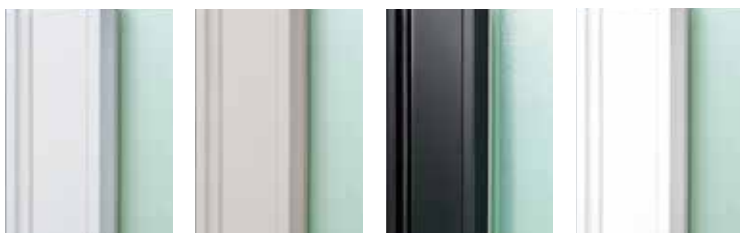

25mmのスリムなアルミフレーム

4色から選択可

GMC
シルバー

SSS
ステンカラー

KC
ブラック

WHI
ホワイト

注) この製品は飛沫感染を完全に防ぐことを保証するものではありません。

製造・販売 大栄建材株式会社