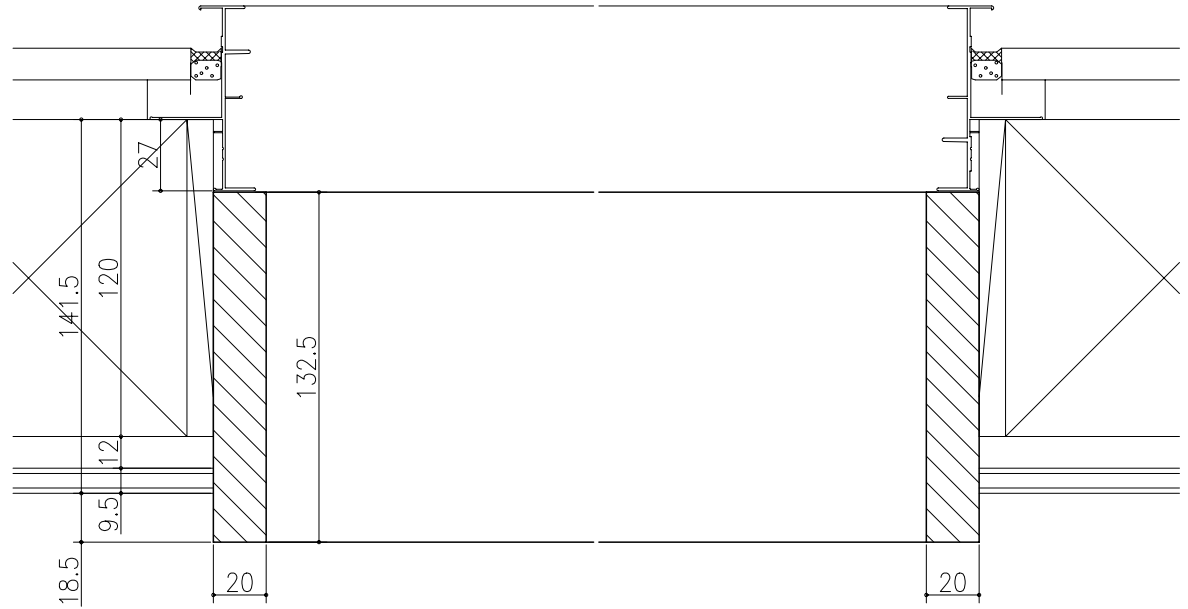

日	時	分	秒

フテリア
 造作材
 共通造作部材/窓枠(アングル無)
 在来/枠見込み132.5mm
 たて横断面
 war50z04

図名	尺取	作成	作図	検閲	図章
	基準図	1:1			