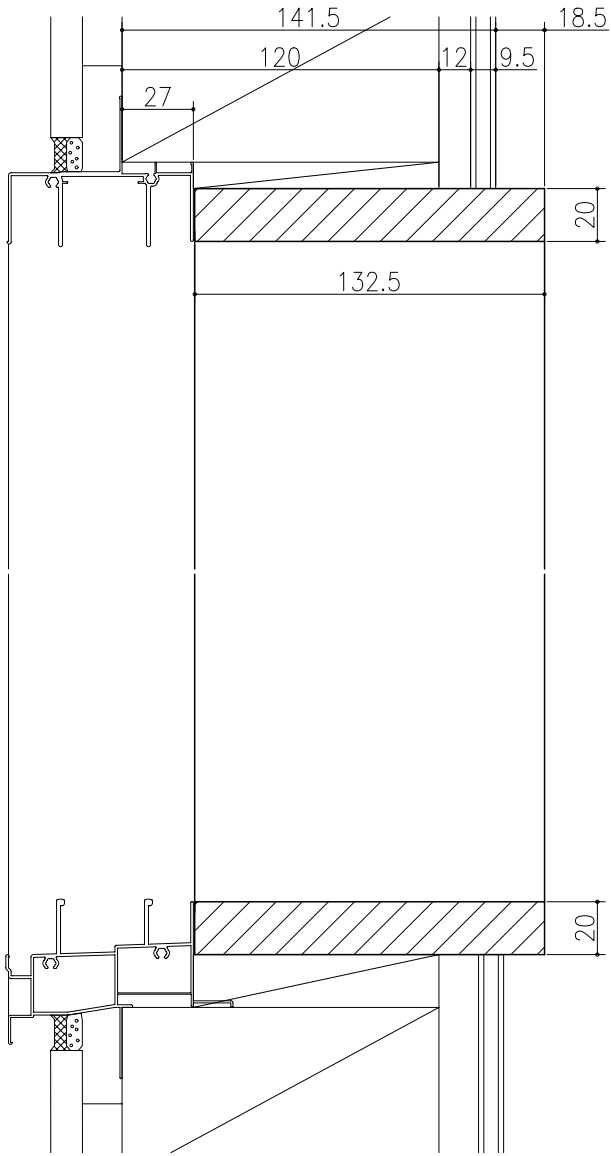

日	時	分	秒

フテリア
 造作材
 共通造作部材/窓枠(アングル無)
 在来/枠見込み132.5mm
 たて横断面
 war50z04

図名	尺取	作成	作図	検閲	図章
	基準図	1:1			