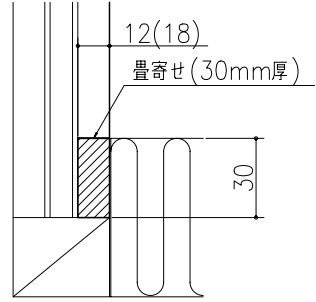

日	月	年	図	番
大	公	公		

ワデリア
 造作材
 共通造作部材
 和室用
 たて横断面
 war50z01

図名	尺取	作成	作図	検閲	図章
基準図	1:1	確定			