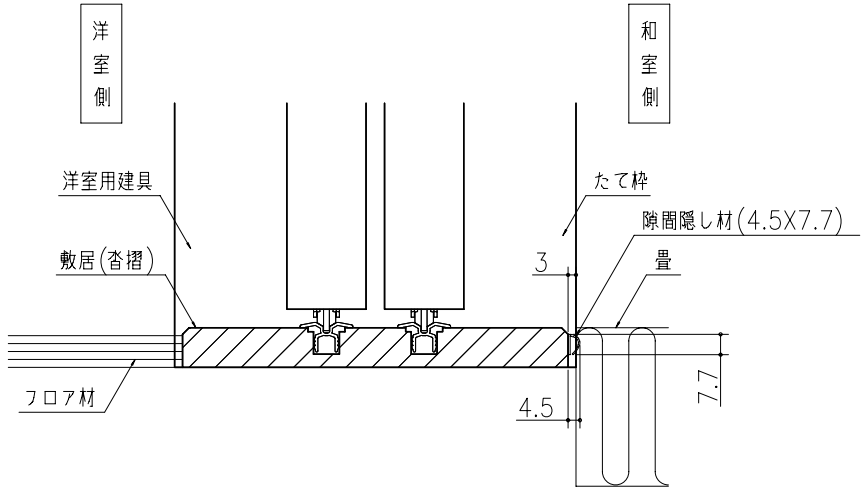

日	月	年	図	番
大	公	公		

ワデリア
 造作材
 共通造作部材
 和室用
 たて横断面
 war50z01

図名	尺取	作成	作図	検閲	図章
基準図	1:1	確定			