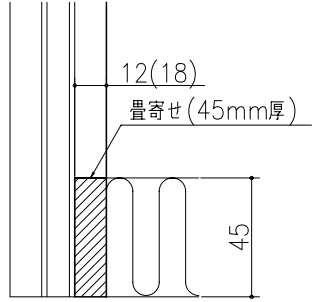

日	月	年	図	番
大	公	公		

ワデリア
 造作材
 共通造作部材
 和室用
 たて横断面
 war50z01

図名	尺取	作成	作図	検閲	図章
基準図	1:1	確定			