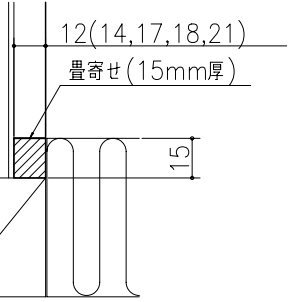

日	月	年	図	番
大	公	公		

ワデリア
 造作材
 共通造作部材
 和室用
 たて横断面
 war50z01

図名	尺取	作成	作図	検閲	図章
基準図	1:1	確定			