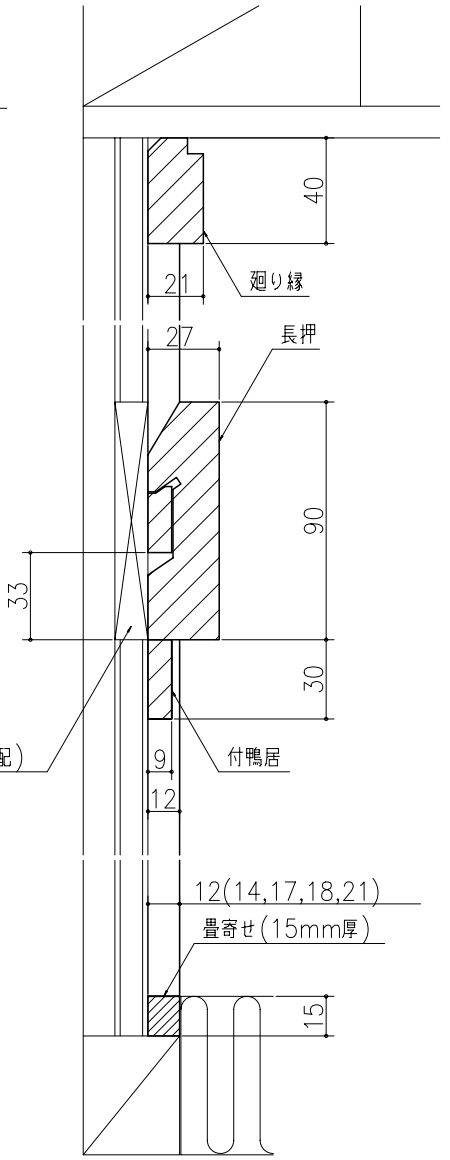

日	月	年	図	番
大	公	公		

ワデリア
 造作材
 共通造作部材
 和室用
 たて横断面
 war50z01

図名	尺取	作成	作図	検閲	図章
基準図	1:1	確定			