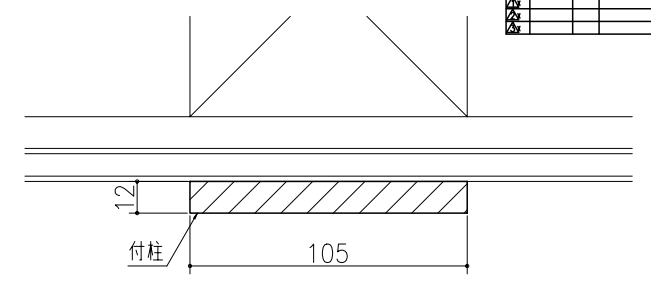

日	月	年	図	番
大	公	公		

ワデリア
 造作材
 共通造作部材
 和室用
 たて横断面
 war50z01

図名	尺取	作成	作図	検閲	図章
基準図	1:1	確定			