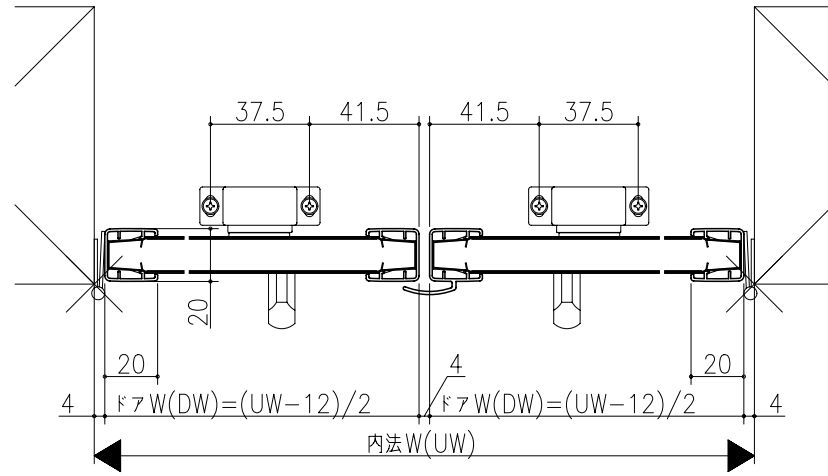

日	年	月	日	時	分

両開き戸

片開き戸

和襖開き戸
細縁襖
たて横断面
war04b01

図名	尺貫	作成	作図	検閲	図番
基準図	1:1	制定			
		廃止			