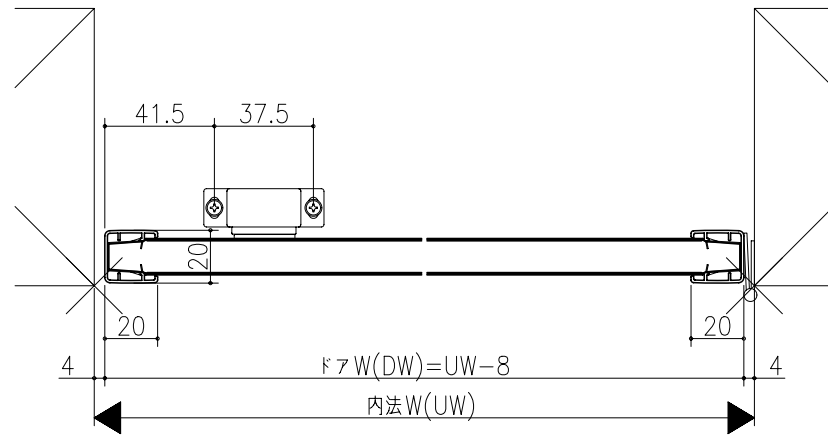

日	年	月	日	時	分

両開き戸

片開き戸

和襖開き戸
細縁襖
たて横断面
war04b01

図名	尺貫	作成	作図	検閲	図番
基準図	1:1	制定			
		廃止			