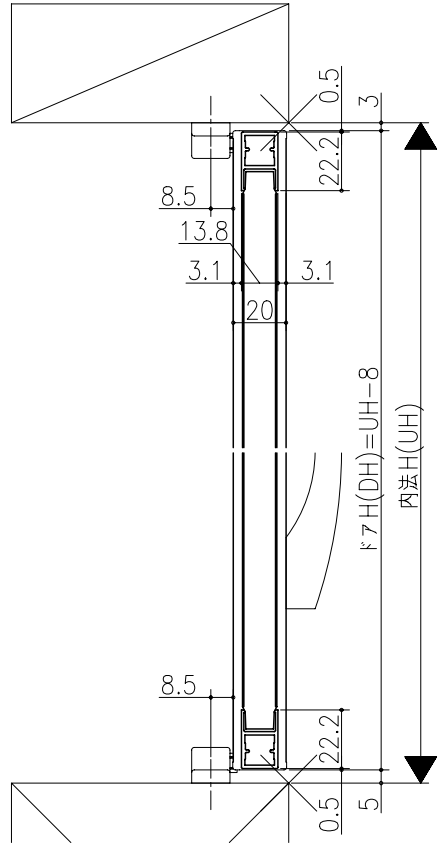

日	年	月	日	時	分

両開き戸

片開き戸

和襖開き戸
細縁襖
たて横断面
war04b01

図名	尺貫	作成	作図	検閲	図番
基準図	1:1	制定			
		廃止			