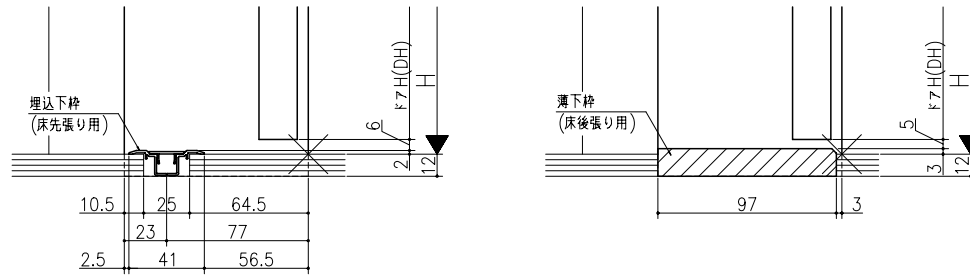

ジャストカット枠

伸ばし枠

リヴェルノ クローゼット<開き戸>  
片開き戸タイプ  
枠見込み100mm(ノンケーシング枠)  
たて横断面  
vr39a001