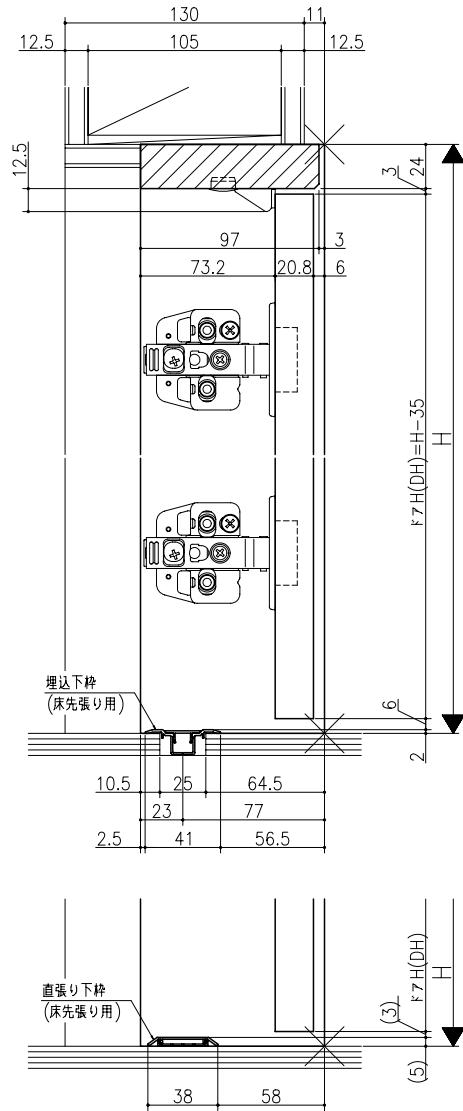

ジャストカット枠

伸ばし枠

リヴェルノ クローゼット<開き戸>  
片開き戸タイプ  
枠見込み100mm(ノンケーシング枠)  
たて横断面  
vr39a001