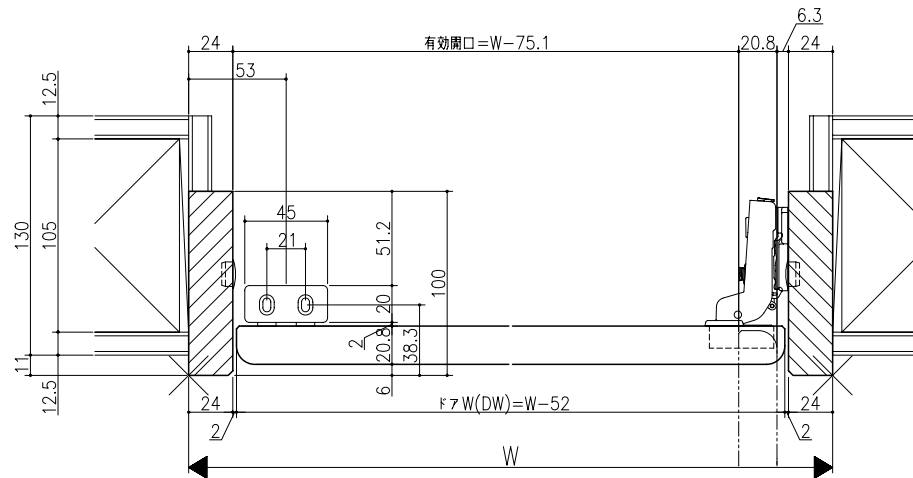

ジャストカット枠

伸ばし枠

リヴェルノ クローゼット<開き戸>  
片開き戸タイプ  
枠見込み100mm(ノンケーシング枠)  
たて横断面  
vr39a001