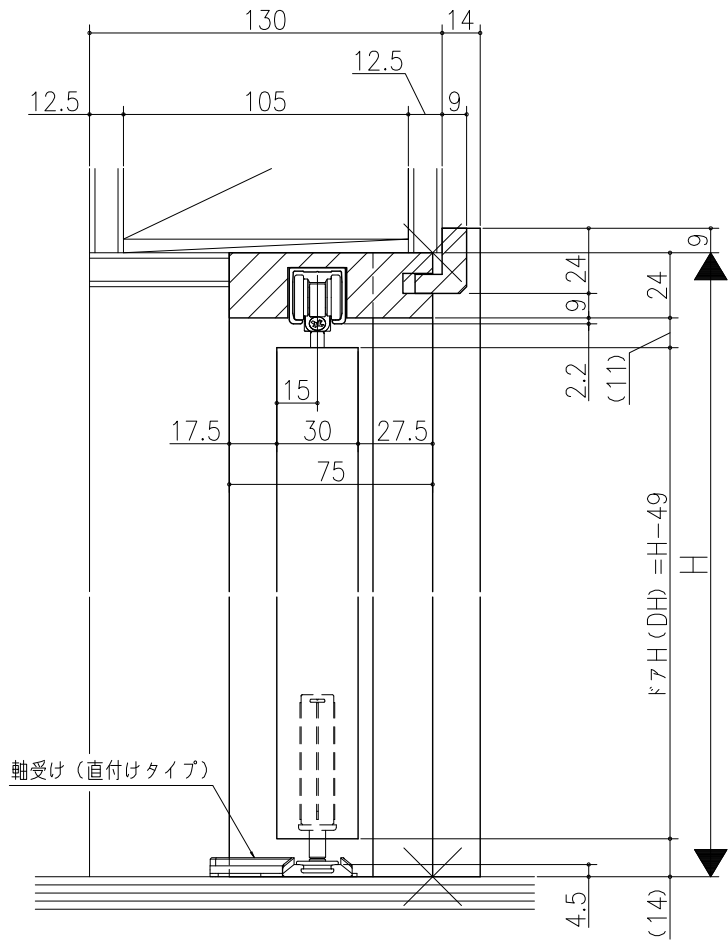

△	△	△	△
△	△	△	△
△	△	△	△

クローゼット<折戸>
 ノンレール仕様 1折+1枚開き戸
 枠見込み75mm (ケーシング枠・L型タイプ)
 たて横断面
 v r 3 7 a 0 0 6 - d

図名	尺取	作成	作図	検図	図番
	基準図	1:1			
		作成			
		検定			
		修正			