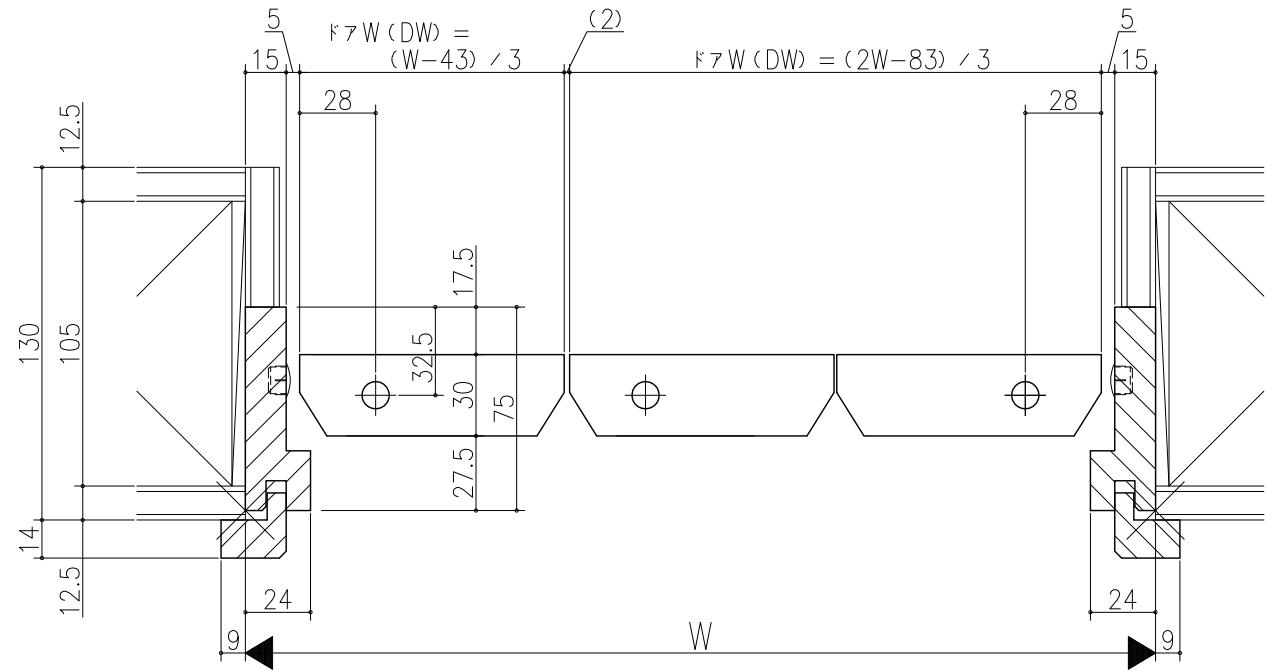

△	△	△	△
△	△	△	△
△	△	△	△

クローゼット<折戸>
 ノンレール仕様 1折+1枚開き戸
 枠見込み75mm (ケーシング枠・L型タイプ)
 たて横断面
 v r 3 7 a 0 0 6 - d

図名	尺取	作成	作図	検図	図番
	基準図	1:1			
		作成			
		検定			
		修正			