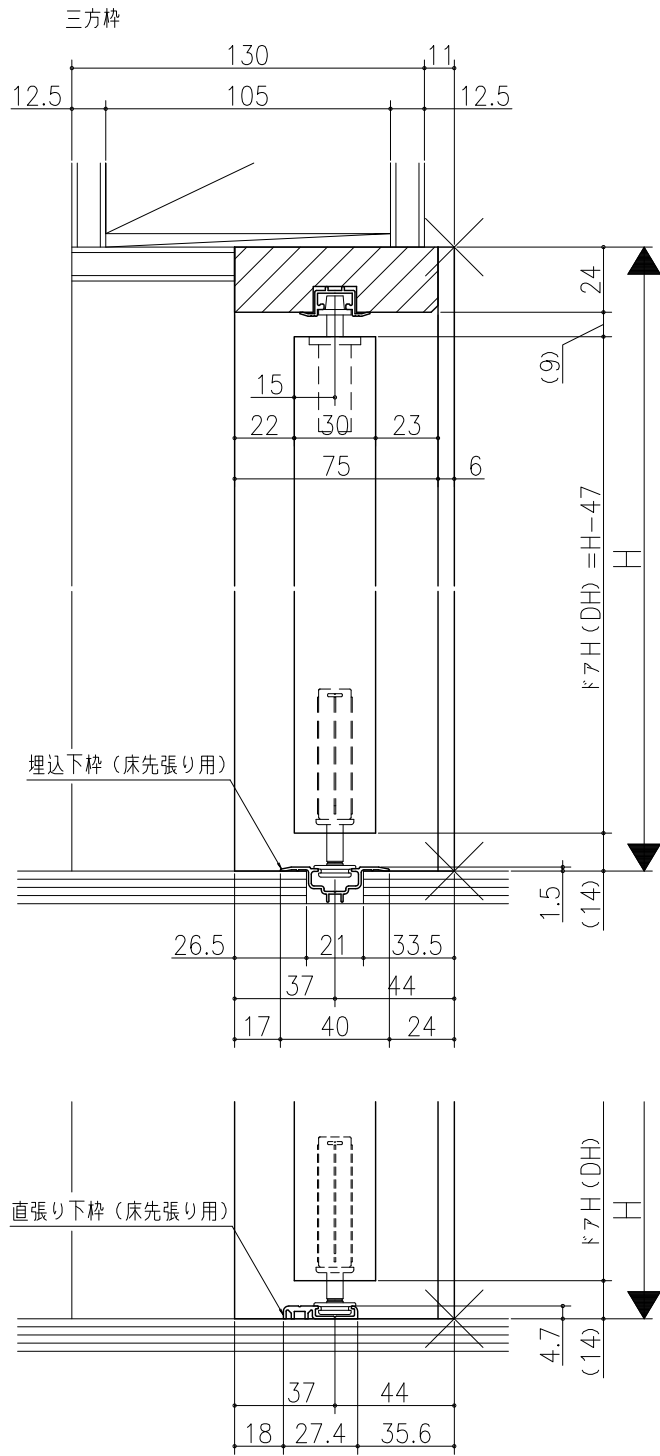

△	□	■	○
△	□	■	○
△	□	■	○

クローゼット<折戸>  
 レール仕様 ピボットタイプ 1折  
 枠見込み81mm (ノンケーシング枠)  
 たて横断面  
 vr36a001-d

図名	尺貫	作成	作図	検図	図番
	基準図	1:1	決定		
		禁止			