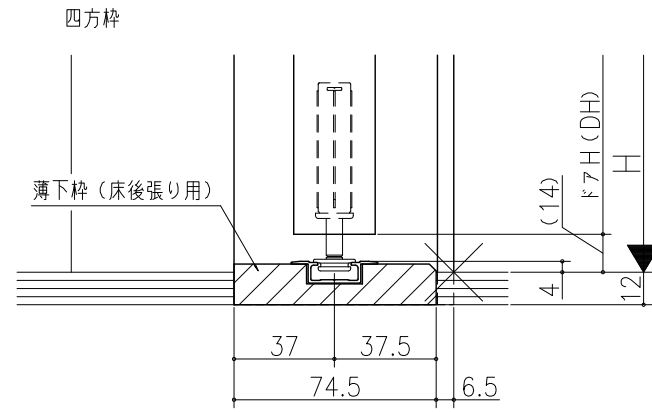

△	□	■	○
△	□	■	○
△	□	■	○

クローゼット<折戸>  
 レール仕様 ピボットタイプ 1折  
 枠見込み81mm (ノンケーシング枠)  
 たて横断面  
 vr36a001-d

図名	尺貫	作成	作図	検図	図番
	基準図	1:1	決定		
		禁止			