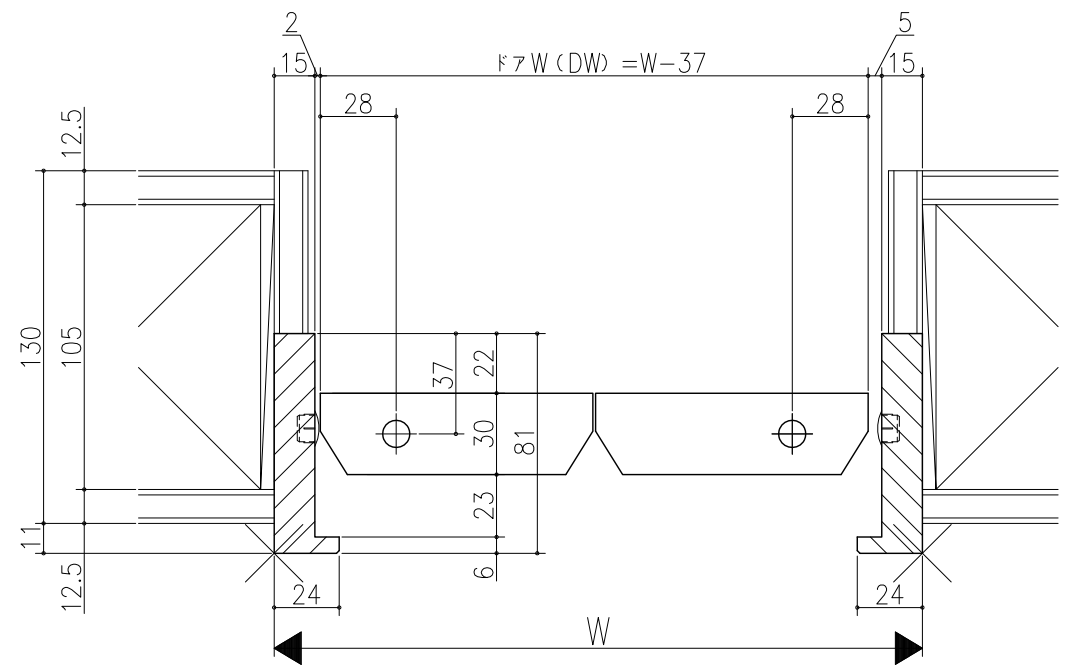

△	□	■	○
△	□	■	○
△	□	■	○

クローゼット<折戸>  
 レール仕様 ピボットタイプ 1折  
 枠見込み81mm (ノンケーシング枠)  
 たて横断面  
 vr36a001-d

図名	尺貫	作成	作図	検図	図番
	基準図	1:1	決定		
		禁止			