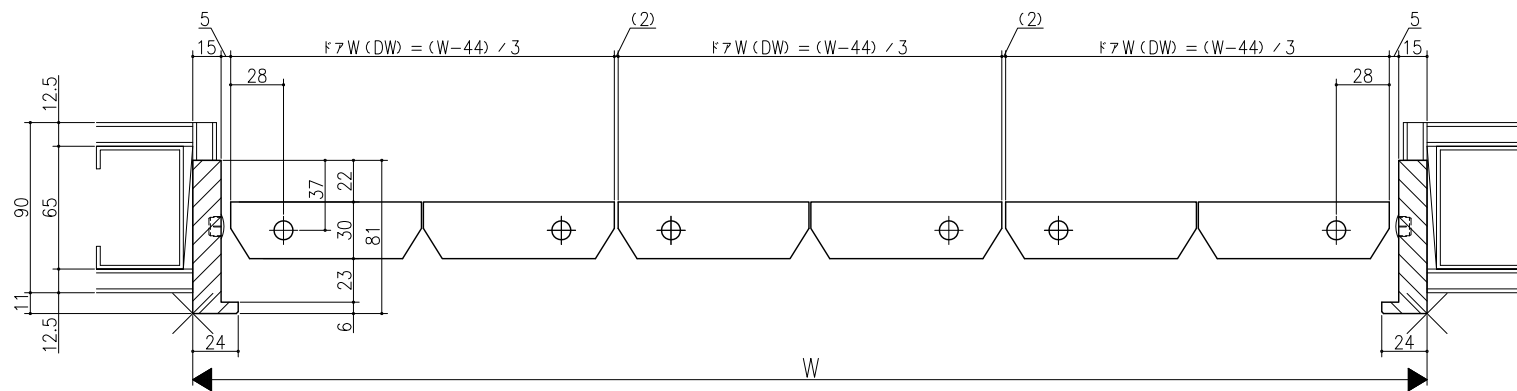

図名	図号	図尺	図式

三方枠

クローゼット<折戸>
 レール仕様 フリータイプ 3折
 枠見込み81mm (ノンケーシング枠) 鉄骨納まり
 たて横断面
 v r 35 a 011 - d

図名	図号	図尺	図式