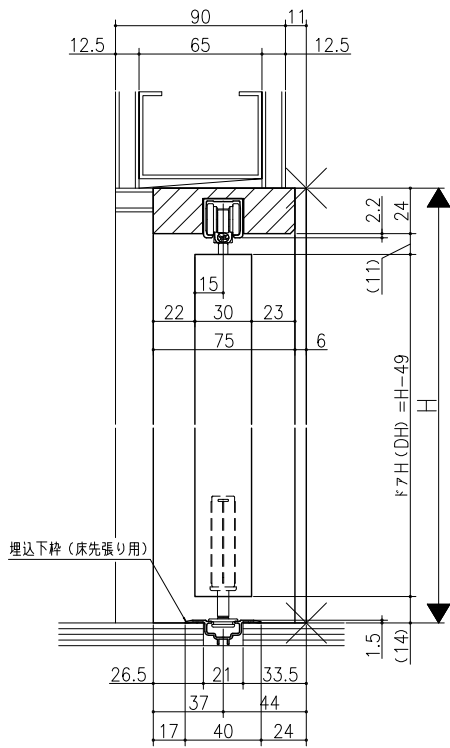

図名	図号	図尺	図式

三方枠

クローゼット<折戸>
 レール仕様 フリータイプ 3折
 枠見込み81mm (ノンケーシング枠) 鉄骨納まり
 たて横断面
 v r 35 a 011 - d

図名	図号	図尺	図式