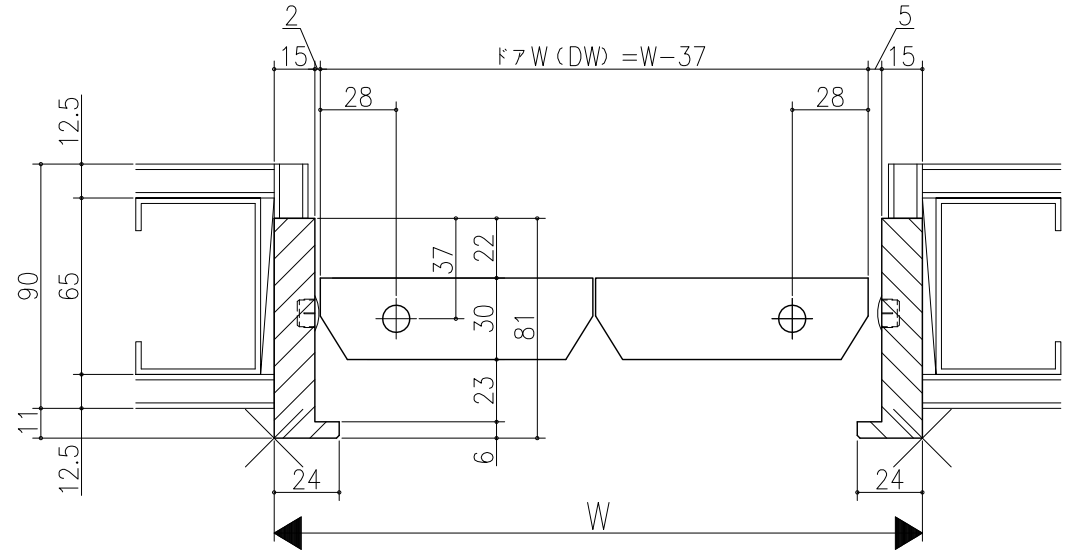

△	△	△	△
△	△	△	△
△	△	△	△

クローゼット<折戸>
 レール仕様 フリータイプ 1折
 枠見込み81mm(ノンケーシング枠) 鉄骨納まり
 たて横断面
 vr35a009-d

図名	尺取	作成	作図	検図	備考
	基準図	1:1	決定		
		修正			