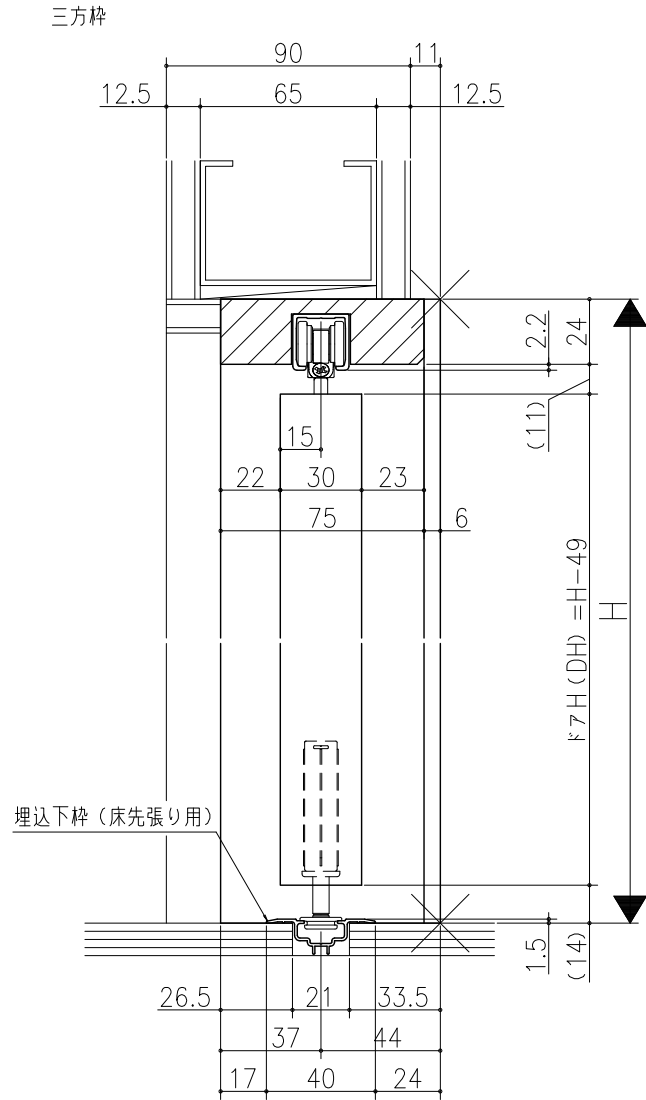

△	△	△	△
△	△	△	△
△	△	△	△

クローゼット<折戸>
 レール仕様 フリータイプ 1折
 枠見込み81mm(ノンケーシング枠) 鉄骨納まり
 たて横断面
 vr35a009-d

図名	尺取	作成	作図	検図	備考
	基準図	1:1	決定		
		修正			