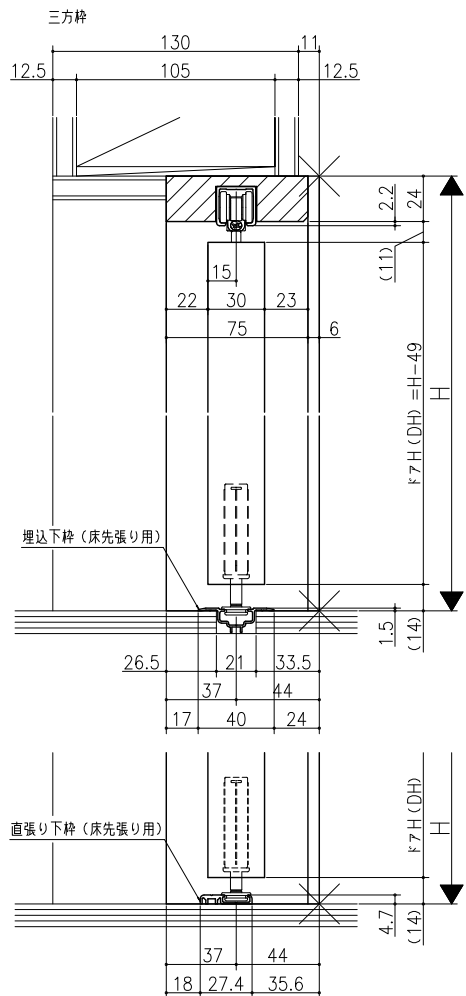

図名	図番	縮尺	作成	承認

クローゼット<折戸>
 レール仕様 フリータイプ 4折
 枠見込み81mm (ノンケーシング枠)
 たて横断面
 v r 35 a 0 0 4 - d