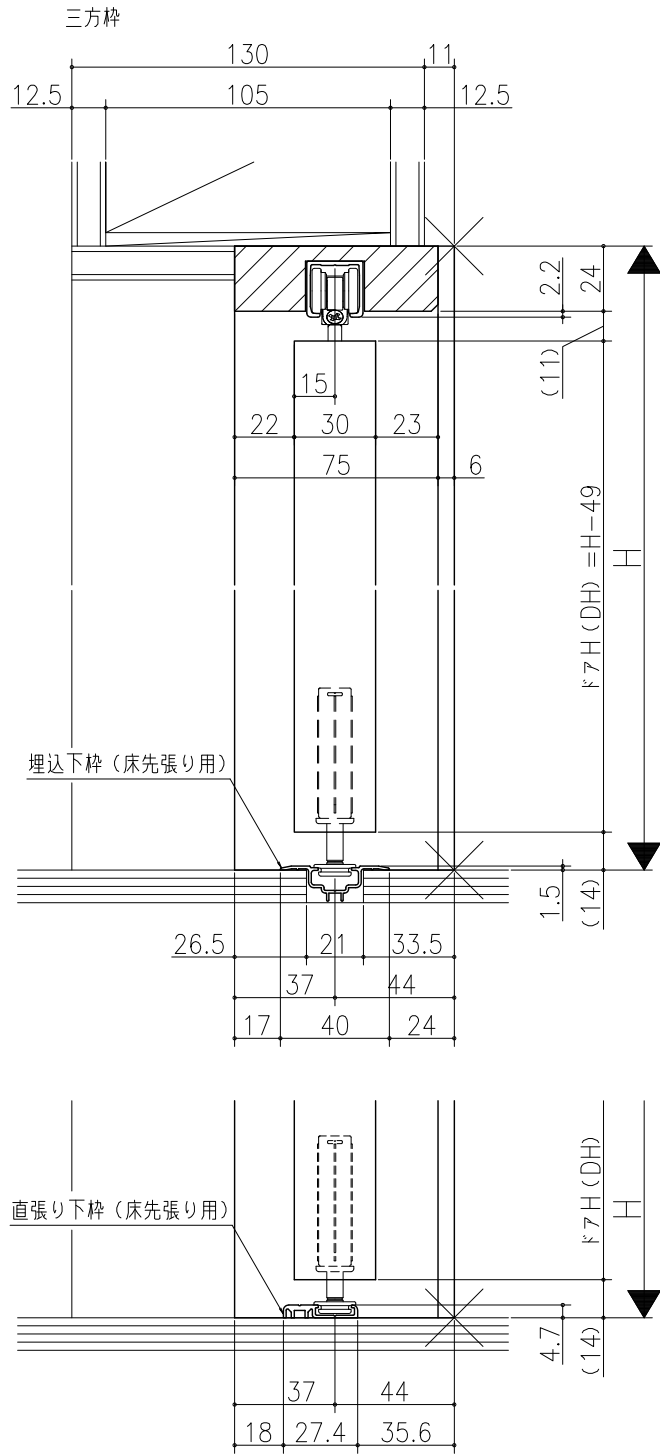

△	△	△	△	△
△	△	△	△	△
△	△	△	△	△

クローゼット<折戸>
 レール仕様 フリータイプ 1折
 枠見込み81mm (ノンケーシング枠)
 たて横断面
 vr35a001-d

図名	尺貫	作成	作図	検図	番
	基準図	1:1	決定		
		禁止			