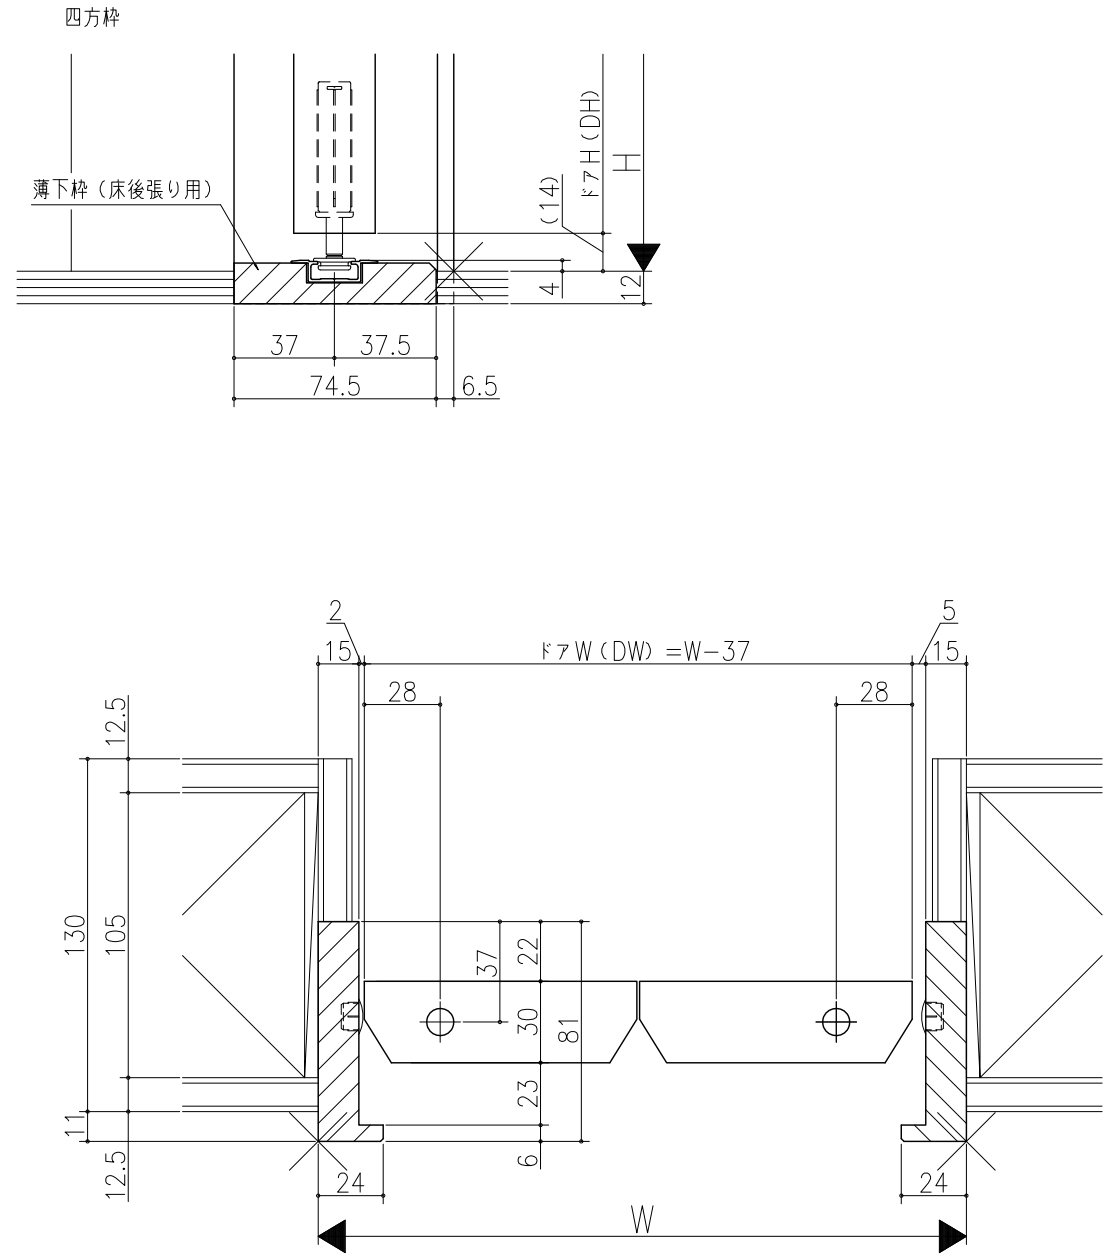

△	△	△	△	△
△	△	△	△	△
△	△	△	△	△

クローゼット<折戸>
 レール仕様 フリータイプ 1折
 枠見込み81mm (ノンケーシング枠)
 たて横断面
 vr35a001-d

図名	尺貫	作成	作図	検図	番
	基準図	1:1	決定		
		禁止			