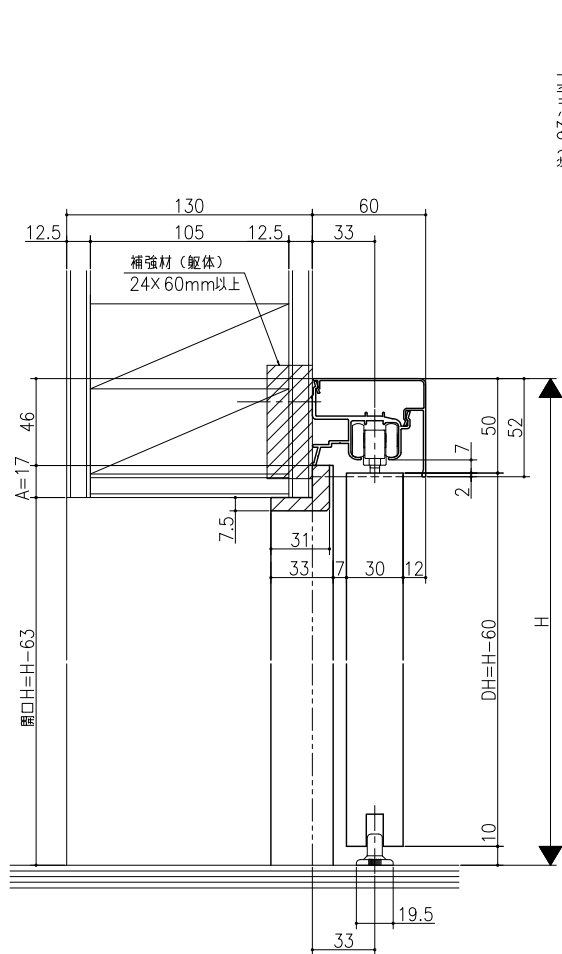

A: レール下端～躯体面寸法  
B: 戸尻かかり寸法

室内引戸<アウトセット仕様>  
引分け戸  
化粧材セット  
たて横断面  
v r 26 b 002