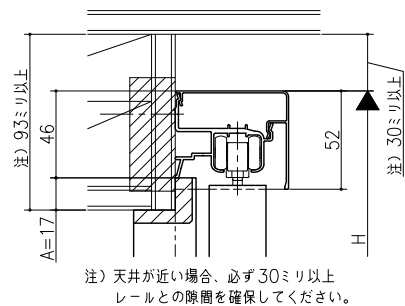

A: レール下端～躯体面寸法  
B: 戸尻かかり寸法

室内引戸<アウトセット仕様>  
引分け戸  
化粧材セット  
たて横断面  
v r 26 b 002