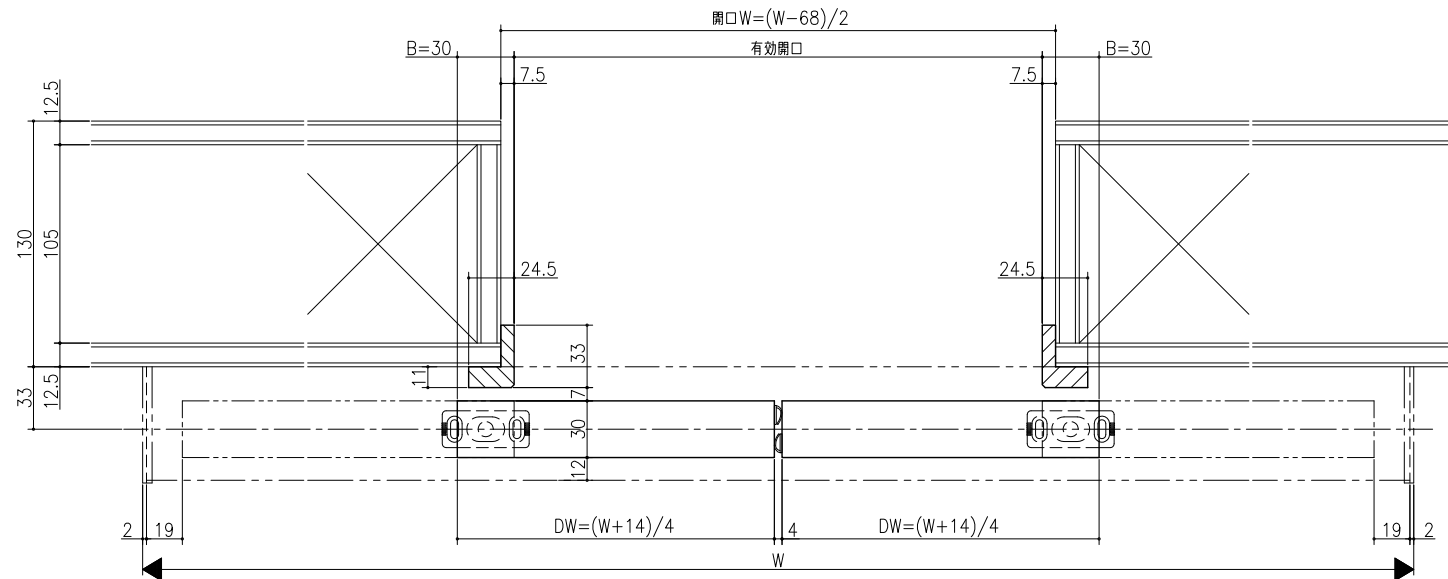

A: レール下端～躯体面寸法  
B: 戸尻かかり寸法

室内引戸<アウトセット仕様>  
引分け戸  
化粧材セット  
たて横断面  
v r 26 b 002