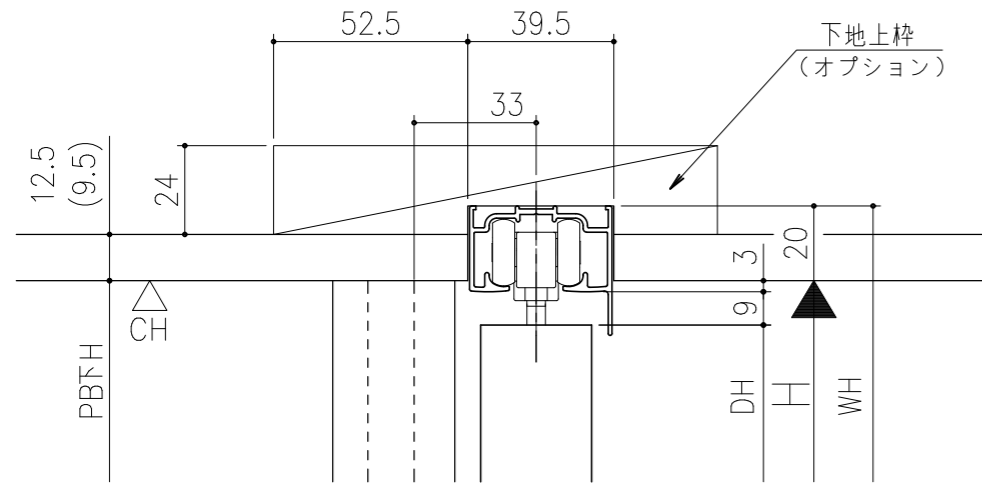

■遮光上レール

■フラット上レール

シンプル・スリム枠
 室内引戸 アウトセット仕様 天井埋込 化粧材付 片引き戸
 枠見込み 35mm
 たて横断面
 ssu01b01

図名	尺数	作成	作図	検図	図番
	基準図	1:1	制定		
			廃止		