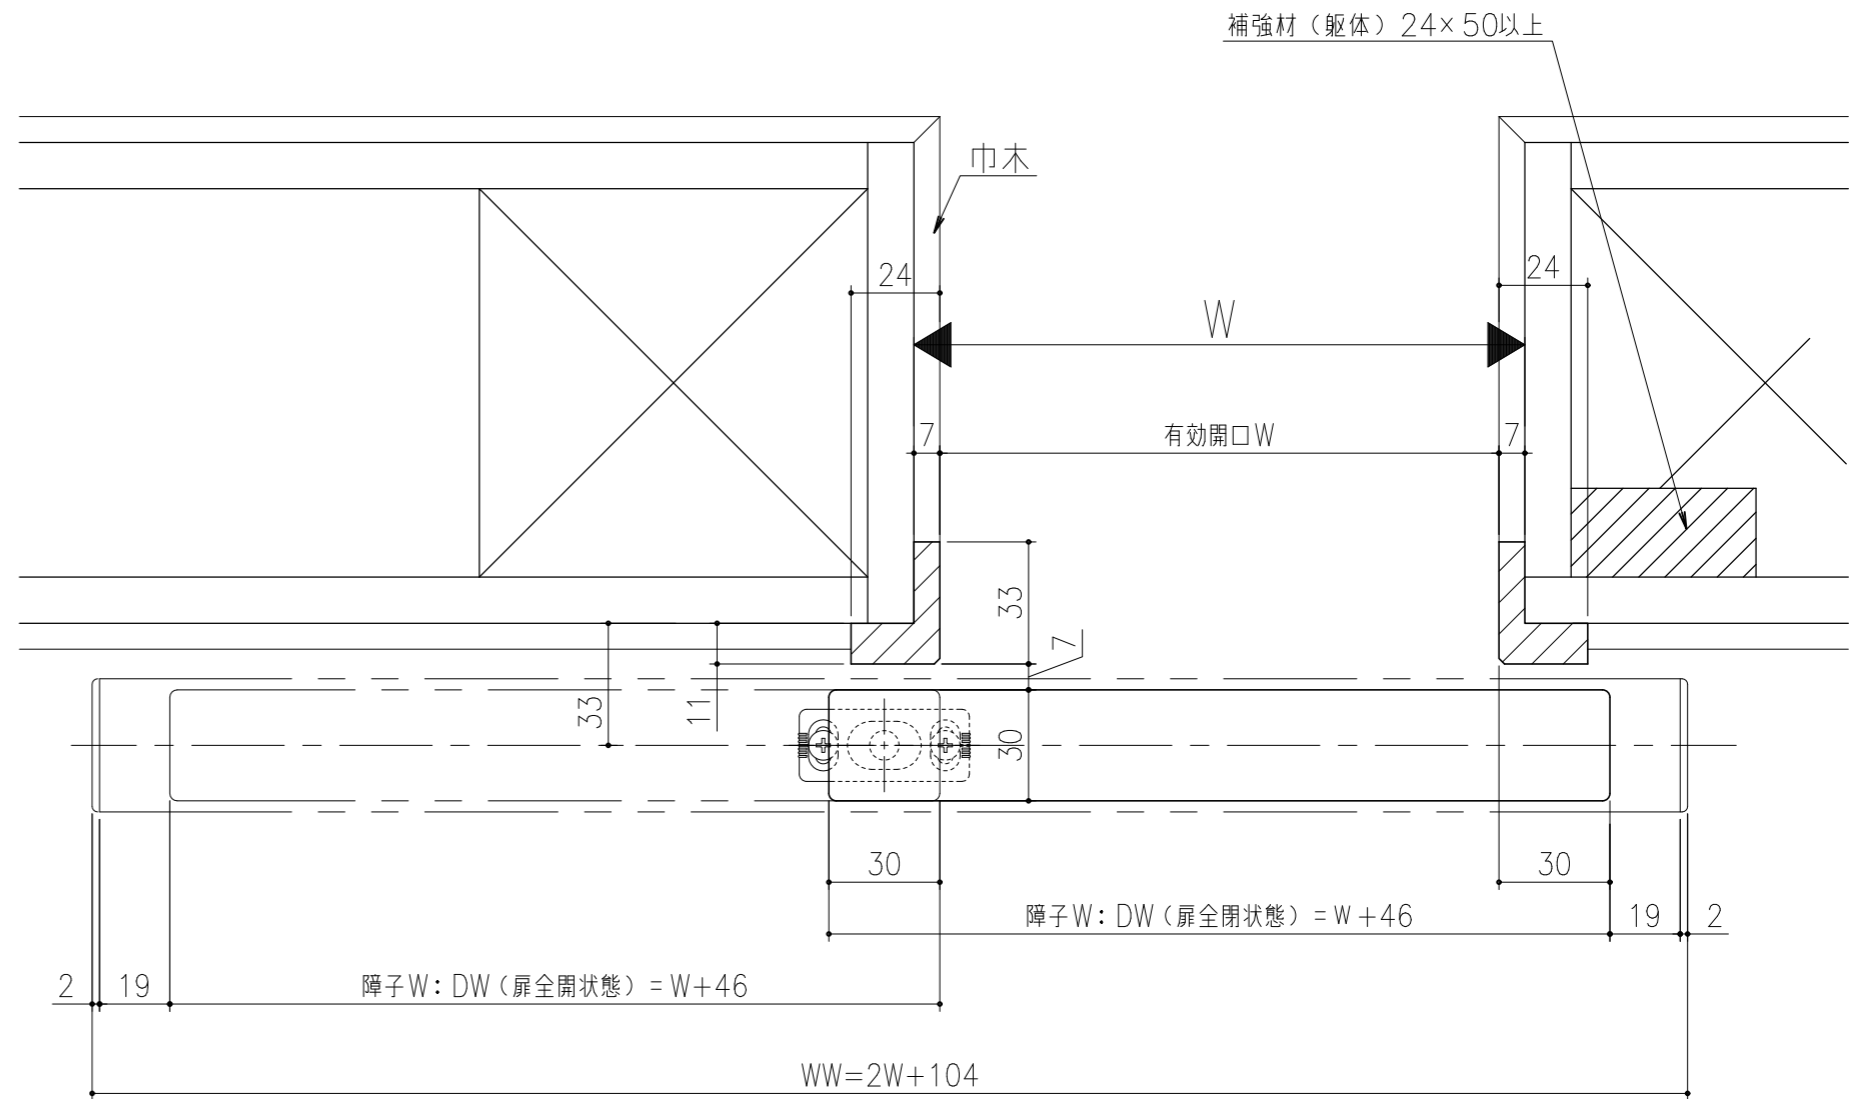

■遮光上レール

■フラット上レール

シンプル・スリム枠
 室内引戸 アウトセット仕様 天井埋込 化粧材付 片引き戸
 枠見込み 35mm
 たて横断面
 ssu01b01

図名	尺数	作成	作図	検図	図番
	基準図	1:1	制定		
			廃止		