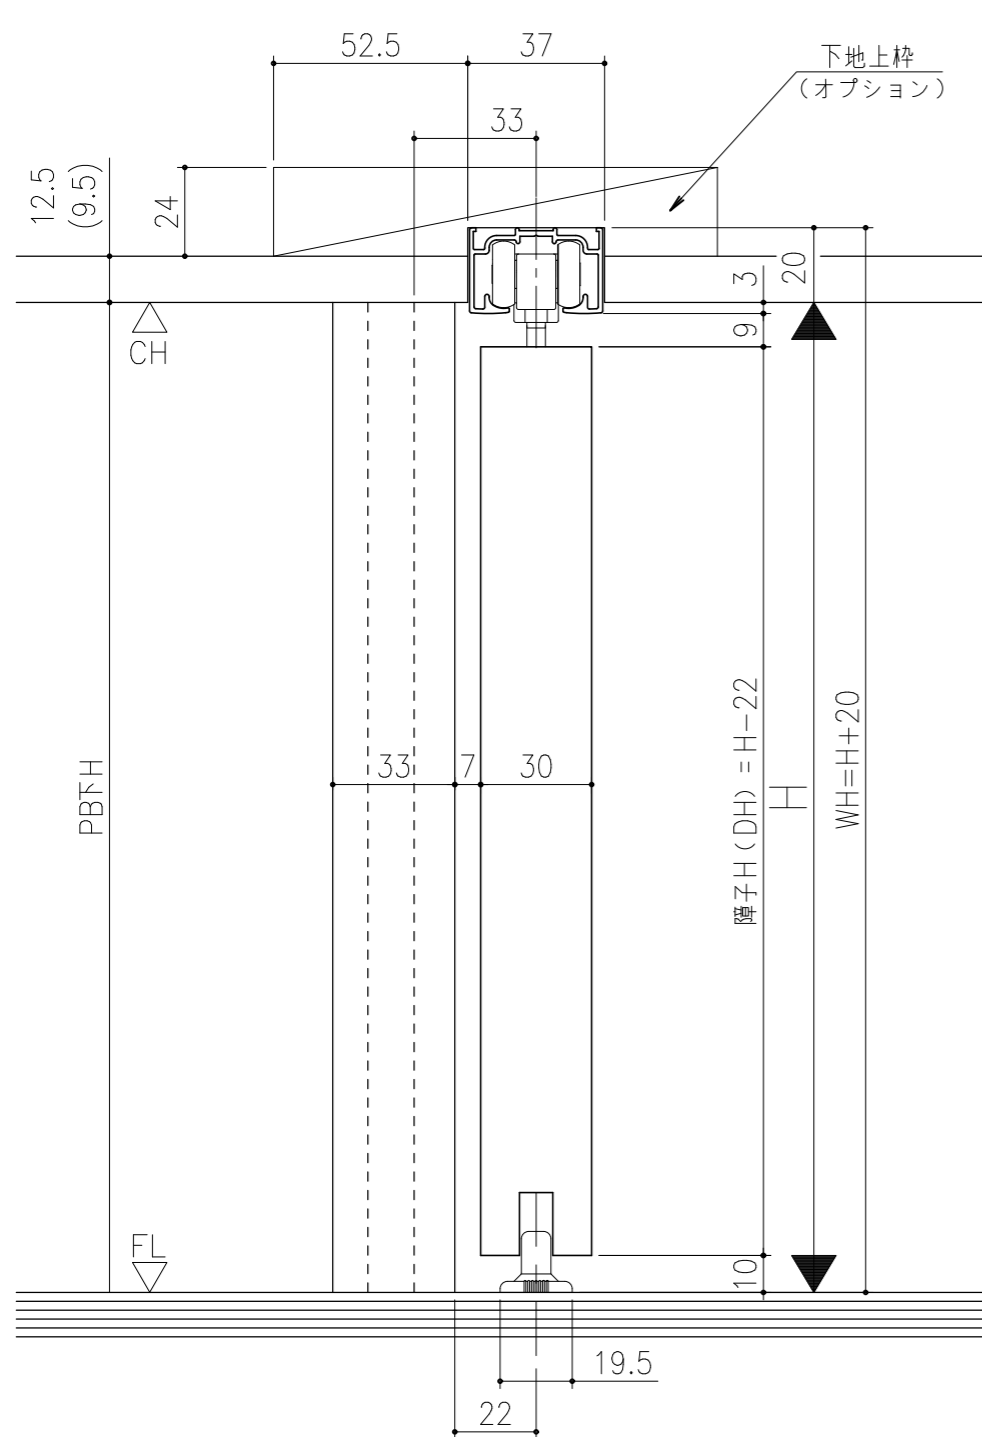

■遮光上レール

■フラット上レール

シンプル・スリム枠
 室内引戸 アウトセット仕様 天井埋込 化粧材付 片引き戸
 枠見込み 35mm
 たて横断面
 ssu01b01

図名	尺数	作成	作図	検図	図番
	基準図	1:1	制定		
			廃止		