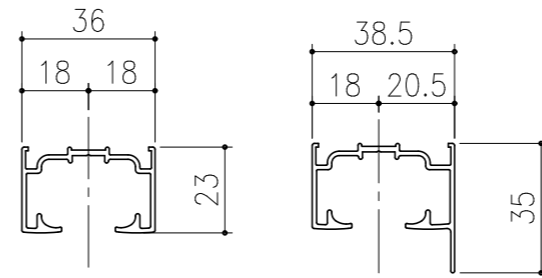

■遮光上レール

■フラット上レール

シンプル・スリム枠
 室内引戸 アウトセット仕様 天井埋込 化粧材付 片引き戸
 枠見込み 35mm
 たて横断面
 ssu01b01

図名	尺数	作成	作図	検図	図番
	基準図	1:1	制定		
			廃止		