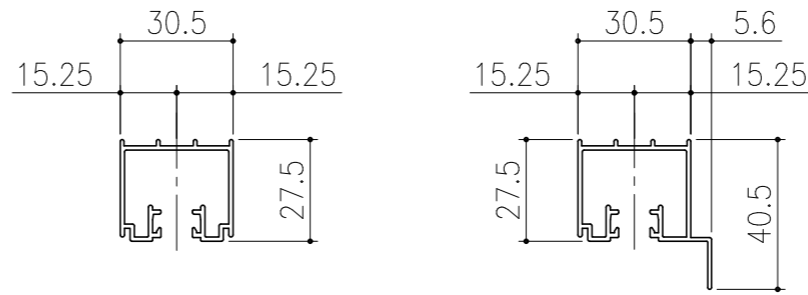

■フラット上レール

■遮光上レール

シンプル・スリム枠
 室内引戸 Yレール仕様 小縦枠無し 引分け戸
 枠見込み57mm 壁厚175mm
 たて横断面
 ssh11a04

| | | | | | |
|----|-----|-----|----|----|----|
| 図名 | 尺度 | 作成 | 作図 | 検図 | 図番 |
| | 基準図 | 1:1 | | | |
| | | 制定 | | | |
| | | 廃止 | | | |