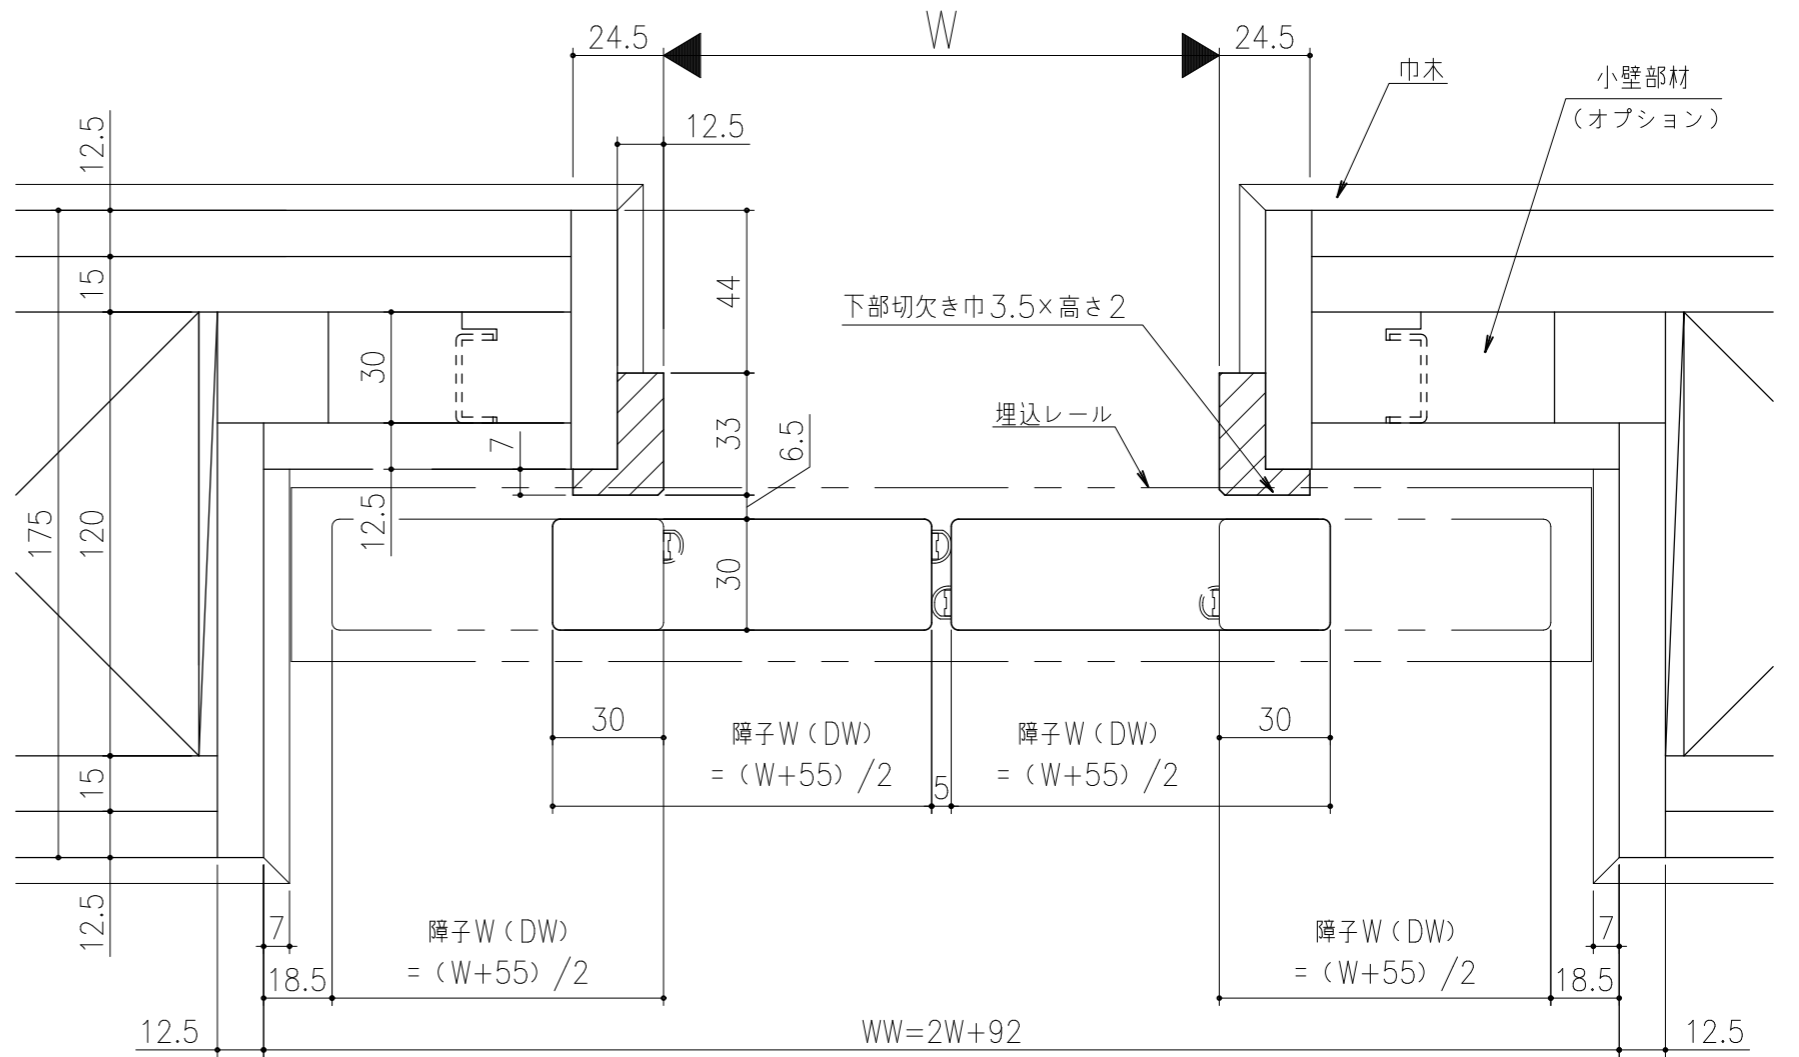

■フラット上レール

■遮光上レール

シンプル・スリム枠
 室内引戸 Yレール仕様 小縦枠無し 引分け戸
 枠見込み57mm 壁厚175mm
 たて横断面
 ssh11a04

| | | | | | |
|----|-----|-----|----|----|----|
| 図名 | 尺度 | 作成 | 作図 | 検図 | 図番 |
| | 基準図 | 1:1 | | | |
| | | 制定 | | | |
| | | 廃止 | | | |