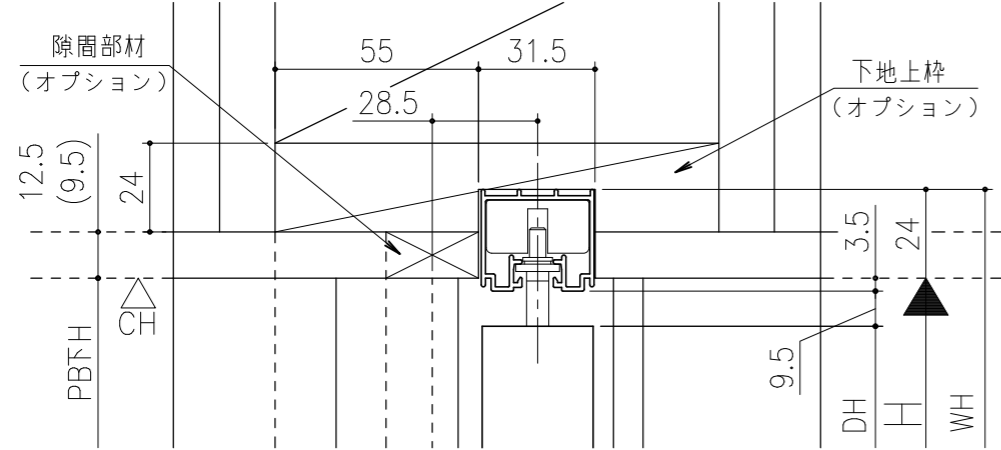

■フラット上レール

■遮光上レール

シンプル・スリム枠
 室内引戸 Yレール仕様 小縦枠無し 引分け戸
 枠見込み57mm 壁厚175mm
 たて横断面
 ssh11a04

| | | | | | |
|----|-----|-----|----|----|----|
| 図名 | 尺度 | 作成 | 作図 | 検図 | 図番 |
| | 基準図 | 1:1 | | | |
| | | 制定 | | | |
| | | 廃止 | | | |