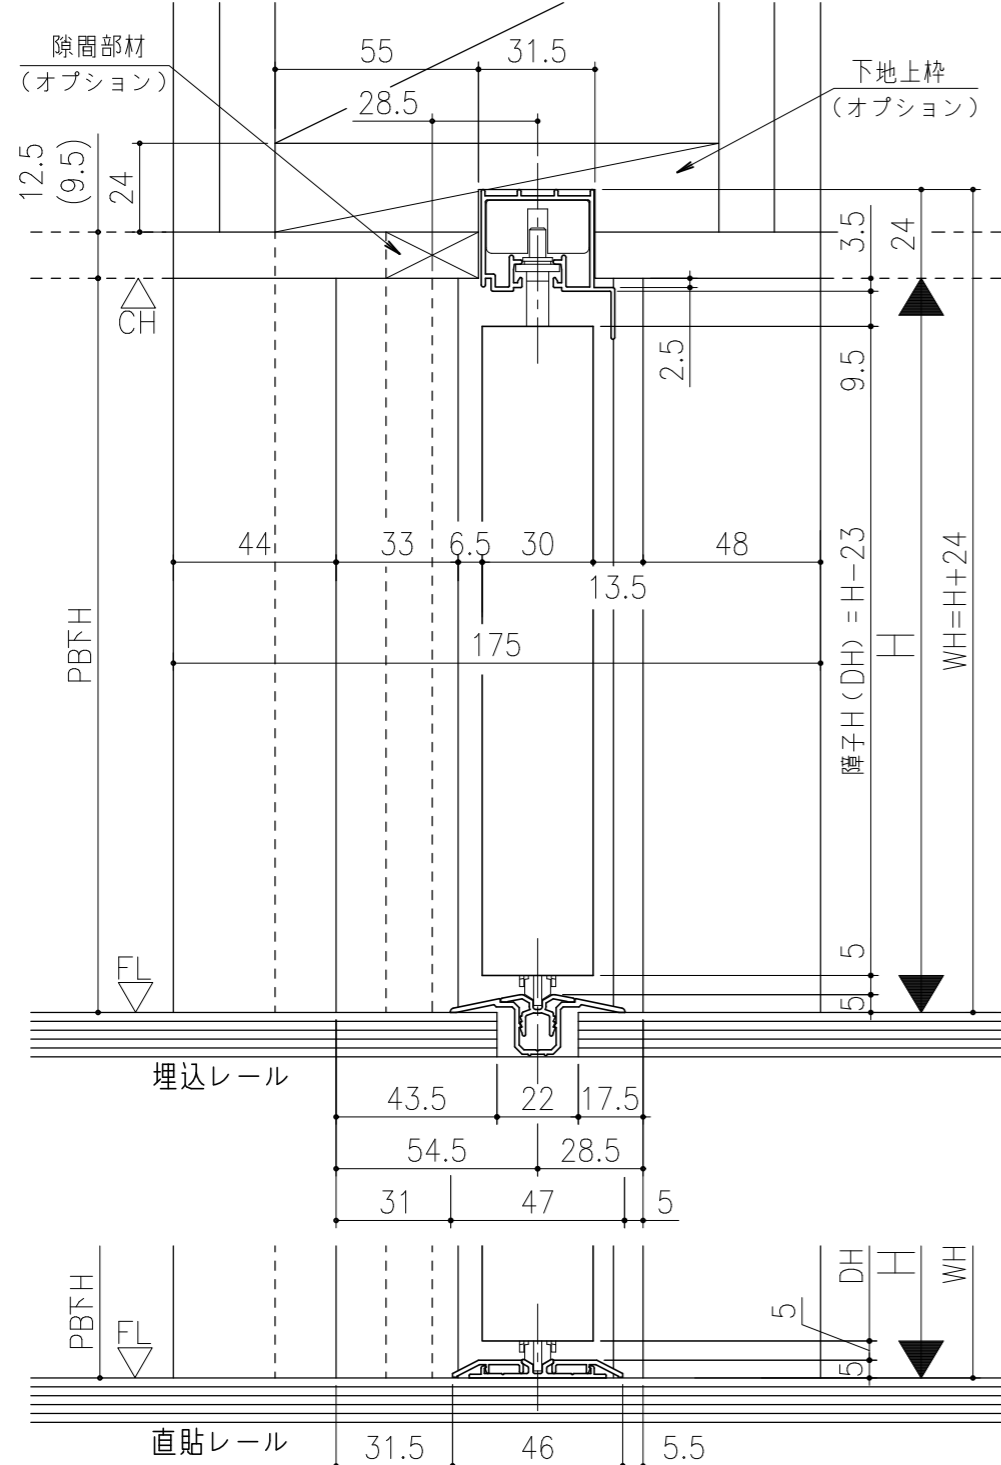

■フラット上レール

■遮光上レール

シンプル・スリム枠
 室内引戸 Yレール仕様 小縦枠無し 引分け戸
 枠見込み57mm 壁厚175mm
 たて横断面
 ssh11a04

| | | | | | |
|----|-----|-----|----|----|----|
| 図名 | 尺度 | 作成 | 作図 | 検図 | 図番 |
| | 基準図 | 1:1 | | | |
| | | 制定 | | | |
| | | 廃止 | | | |