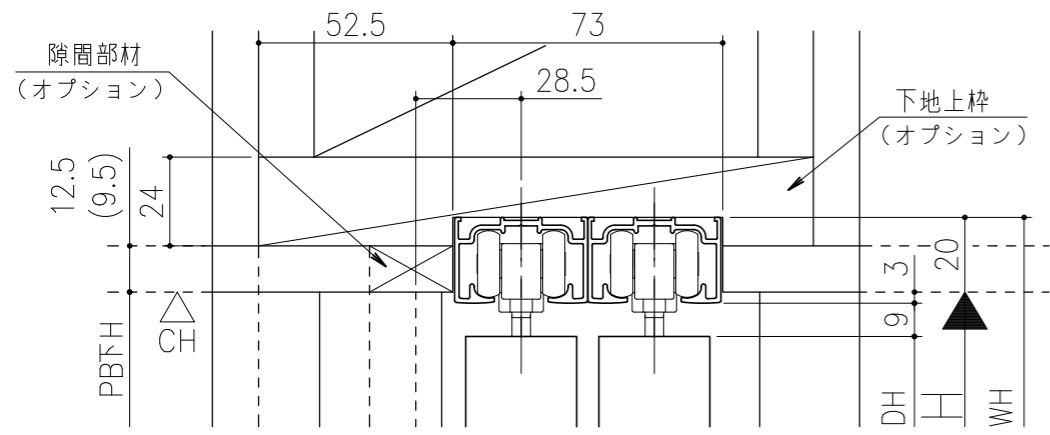

■フラット上レール

■遮光上レール

シンプル・スリム枠
 室内引戸 上吊り仕様 小縦枠無 片引き2連戸
 枠見込み93mm 壁厚175mm
 たて横断面
 ssh09b02

図名	尺度	作成	作図	検図	図番
	基準図	1:1	制定		
			廃止		