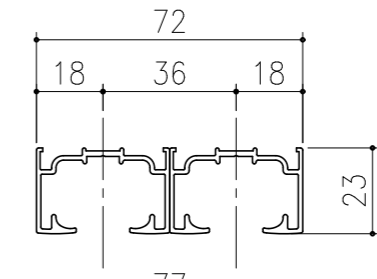

■フラット上レール

■遮光上レール

シンプル・スリム枠
 室内引戸 上吊り仕様 小縦枠無 片引き2連戸
 枠見込み93mm 壁厚175mm
 たて横断面
 ssh09b02

図名	尺度	作成	作図	検図	図番
	基準図	1:1	制定		
			廃止		