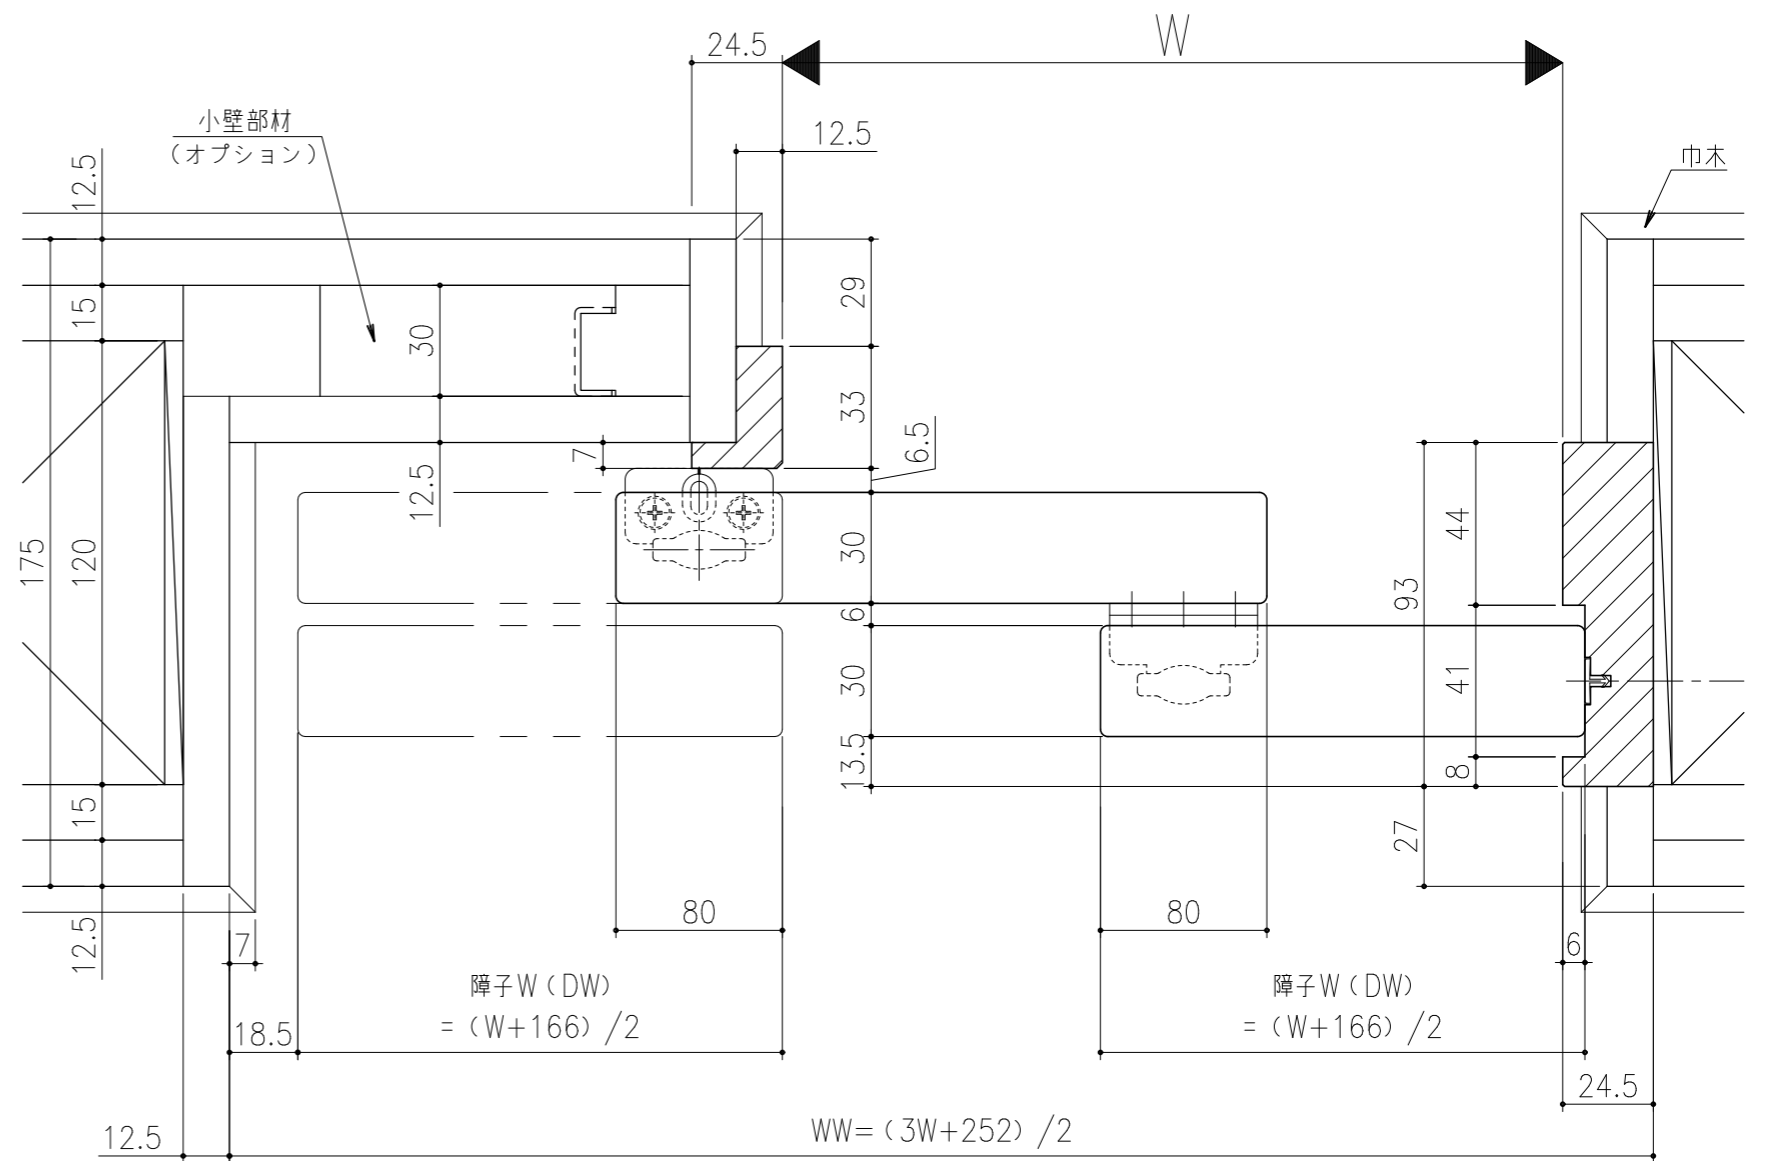

■フラット上レール

■遮光上レール

シンプル・スリム枠
 室内引戸 上吊り仕様 小縦枠無 片引き2連戸
 枠見込み93mm 壁厚175mm
 たて横断面
 ssh09b02

図名	尺度	作成	作図	検図	図番
	基準図	1:1	制定		
			廃止		