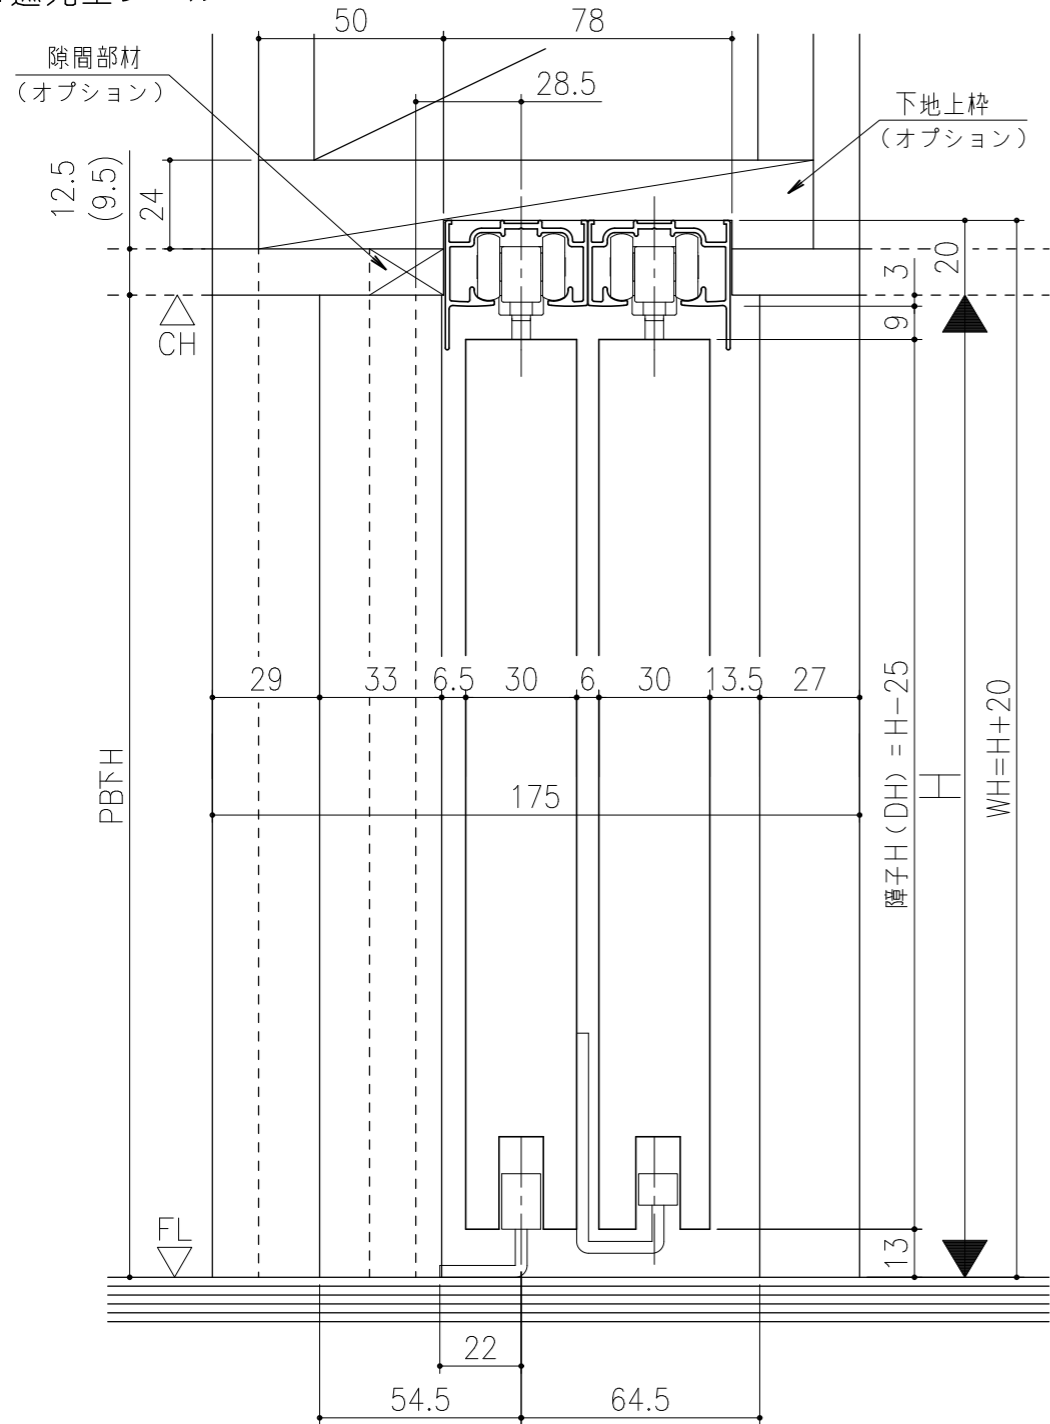

■フラット上レール

■遮光上レール

シンプル・スリム枠
 室内引戸 上吊り仕様 小縦枠無 片引き2連戸
 枠見込み93mm 壁厚175mm
 たて横断面
 ssh09b02

図名	尺度	作成	作図	検図	図番
	基準図	1:1	制定		
			廃止		