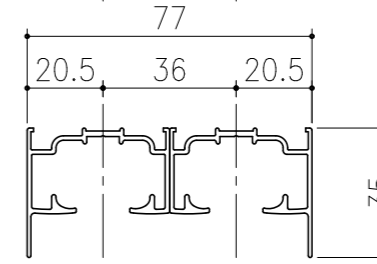

■フラット上レール

■遮光上レール

シンプル・スリム枠
 室内引戸 上吊り仕様 小縦枠無 片引き2連戸
 枠見込み93mm 壁厚175mm
 たて横断面
 ssh09b02

図名	尺度	作成	作図	検図	図番
	基準図	1:1	制定		
			廃止		