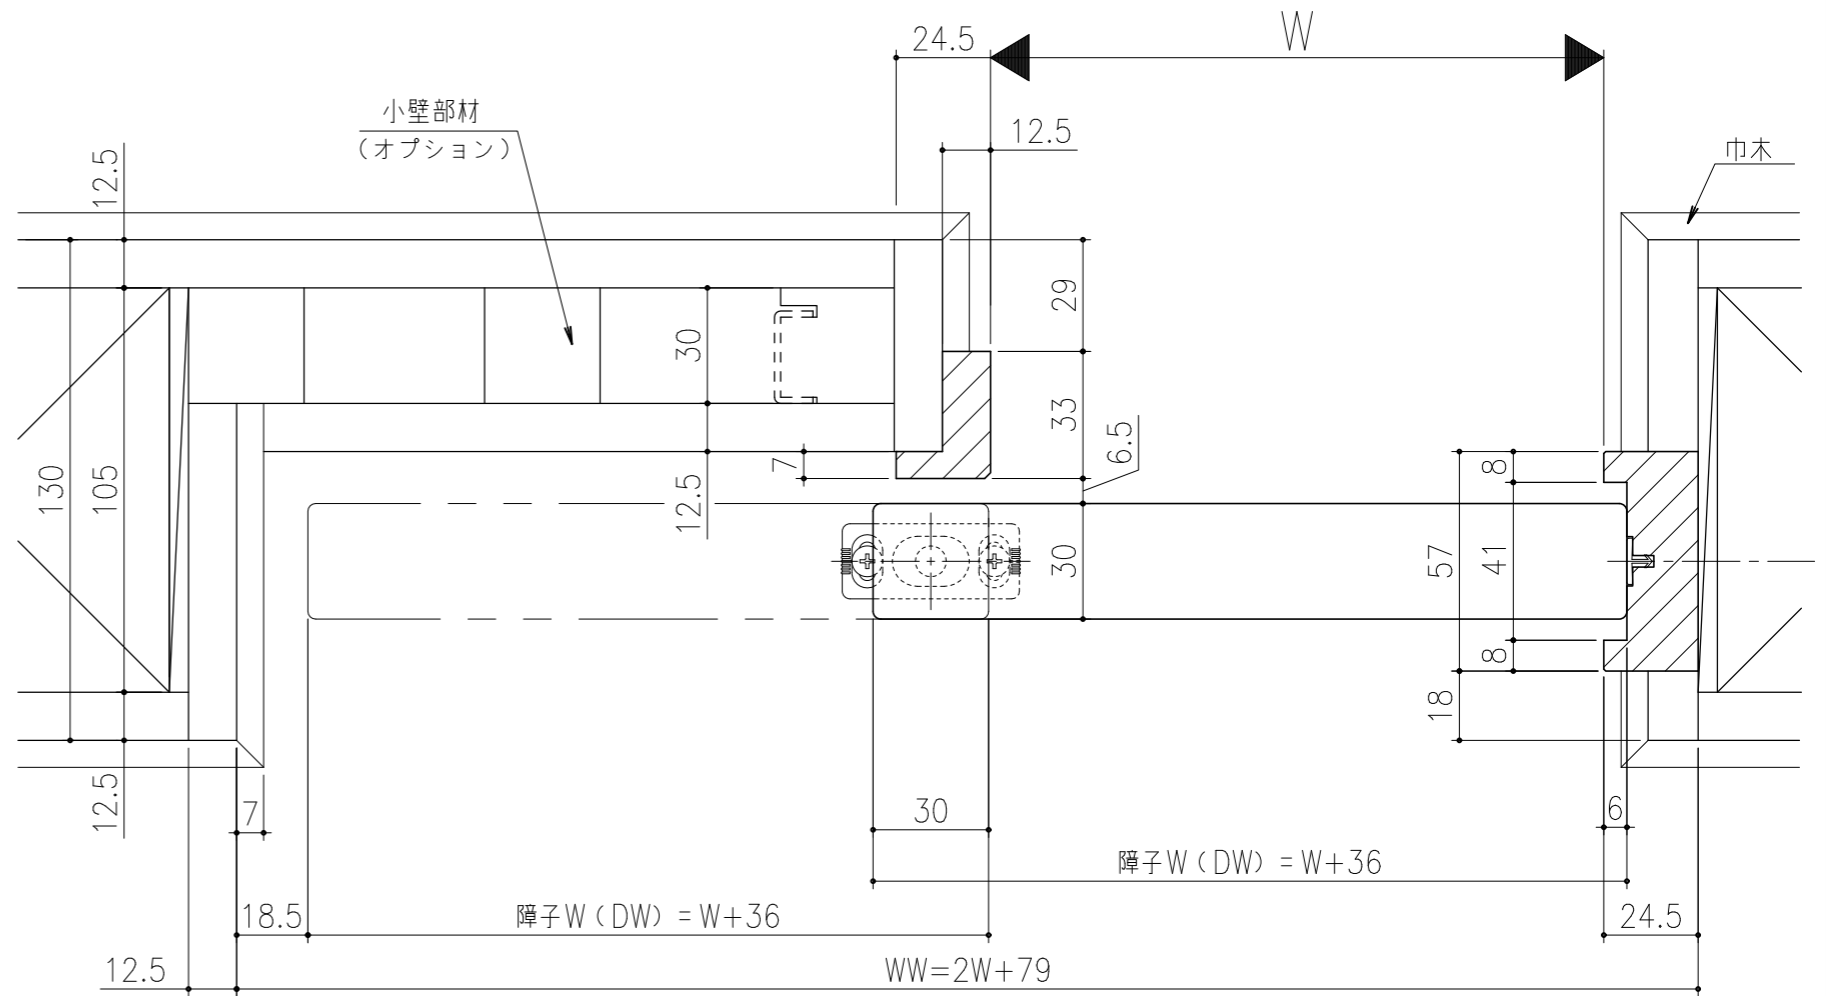

■フラット上レール

■遮光上レール

シンプル・スリム枠  
 室内引戸 上吊り仕様 小縦枠無 片引き戸  
 枠見込み57mm 壁厚130mm  
 たて横断面  
 ssh08b01

図名	尺度	作成	作図	検図	図番
	基準図	1:1	制定		
			廃止		