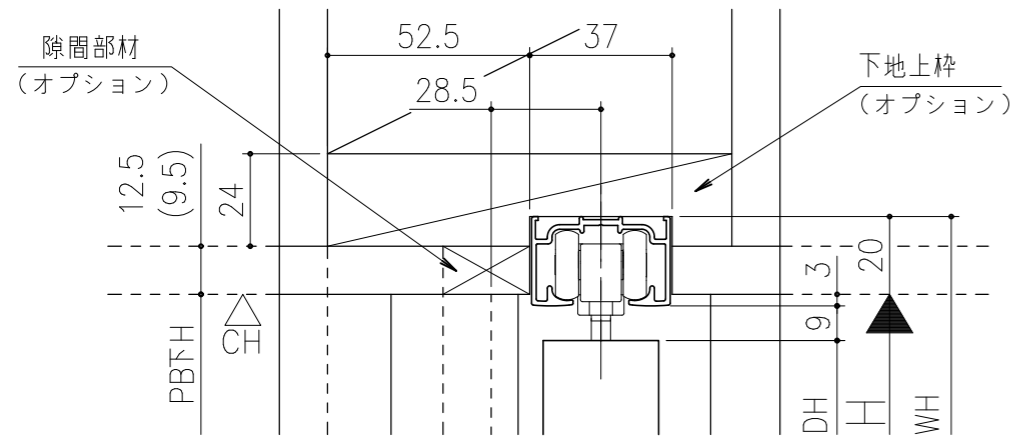

■フラット上レール

■遮光上レール

シンプル・スリム枠  
 室内引戸 上吊り仕様 小縦枠無 片引き戸  
 枠見込み57mm 壁厚130mm  
 たて横断面  
 ssh08b01

図名	尺度	作成	作図	検図	図番
	基準図	1:1	制定		
			廃止		