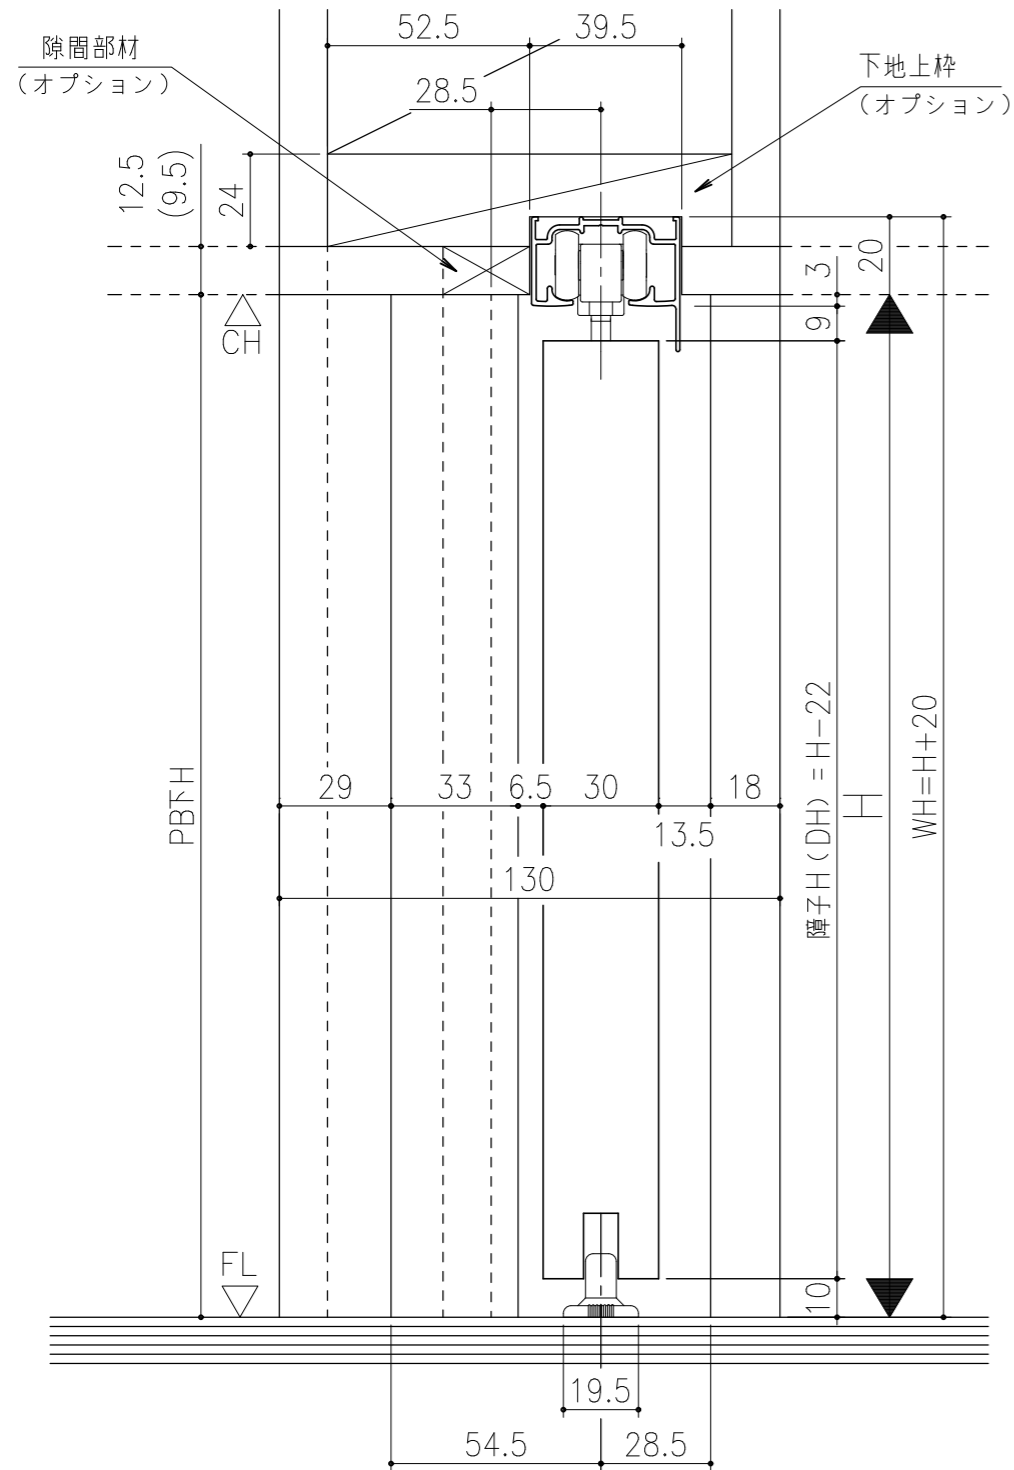

■フラット上レール

■遮光上レール

シンプル・スリム枠  
 室内引戸 上吊り仕様 小縦枠無 片引き戸  
 枠見込み57mm 壁厚130mm  
 たて横断面  
 ssh08b01

図名	尺度	作成	作図	検図	図番
	基準図	1:1	制定		
			廃止		