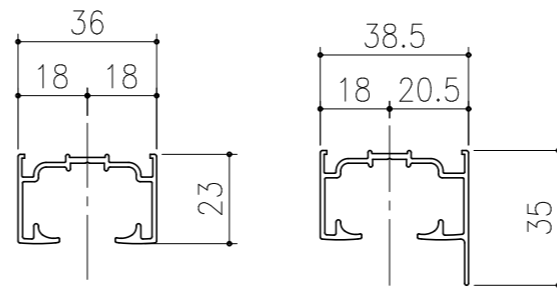

■フラット上レール

■遮光上レール

シンプル・スリム枠  
 室内引戸 上吊り仕様 小縦枠無 片引き戸  
 枠見込み57mm 壁厚130mm  
 たて横断面  
 ssh08b01

図名	尺度	作成	作図	検図	図番
	基準図	1:1	制定		
			廃止		