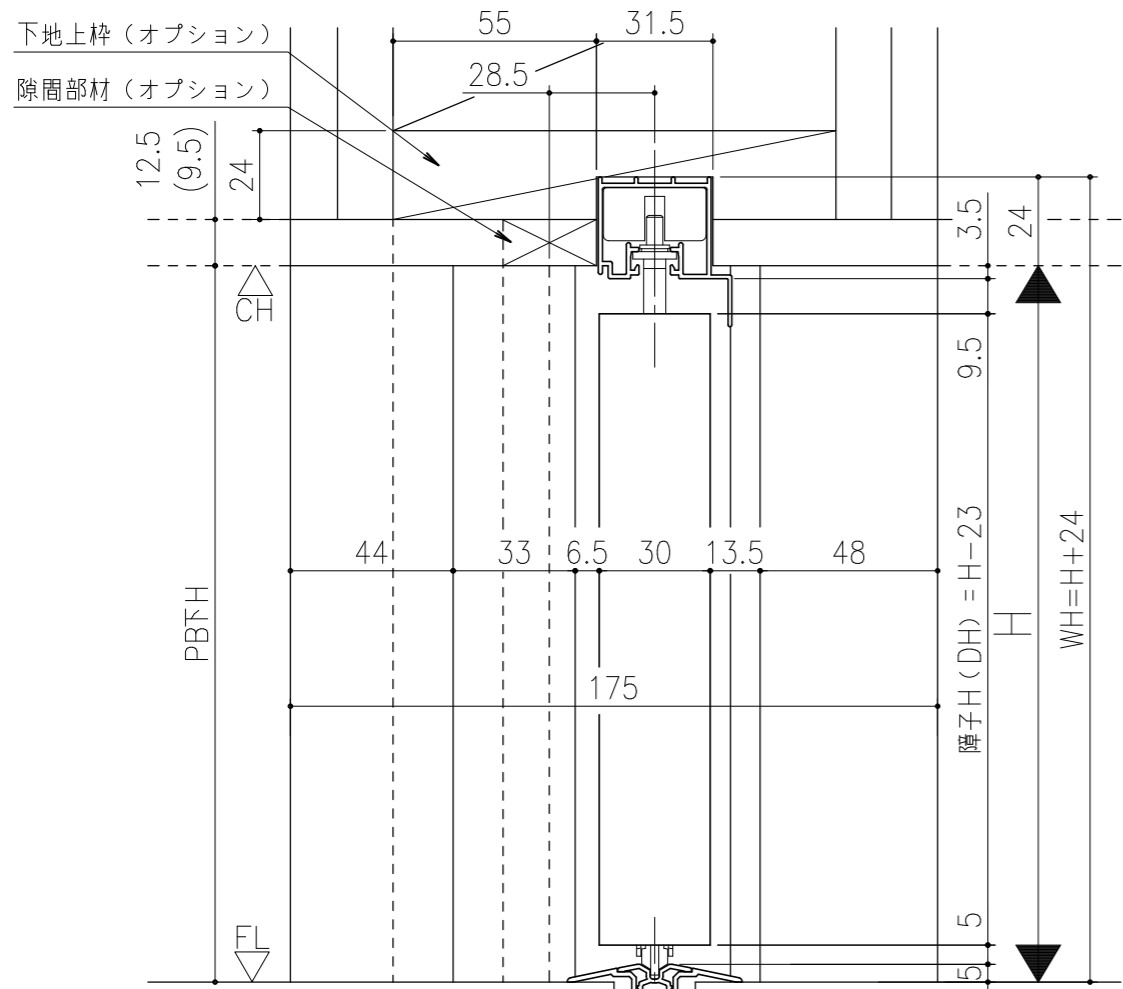

■フラット上レール

■遮光上レール

シンプル・スリム枠  
 室内引戸 Yレール仕様 小縦枠無し 片引き戸  
 枠見込み57mm 壁厚175mm  
 たて横断面  
 ssh08a04

図名	尺度	作成	作図	検図	図番
	基準図	1:1	制定		
			廃止		