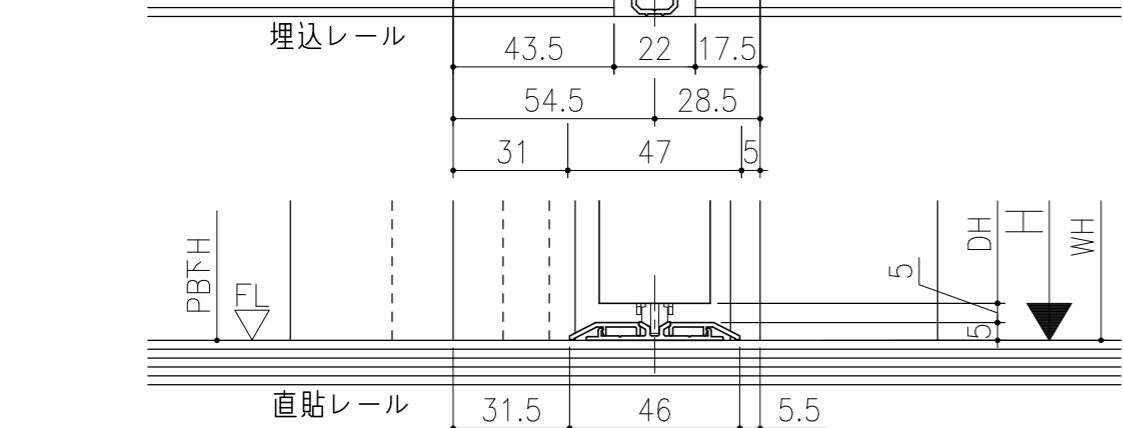

■フラット上レール

■遮光上レール

シンプル・スリム枠  
 室内引戸 Yレール仕様 小縦枠無し 片引き戸  
 枠見込み57mm 壁厚175mm  
 たて横断面  
 ssh08a04

図名	尺度	作成	作図	検図	図番
	基準図	1:1	制定		
			廃止		