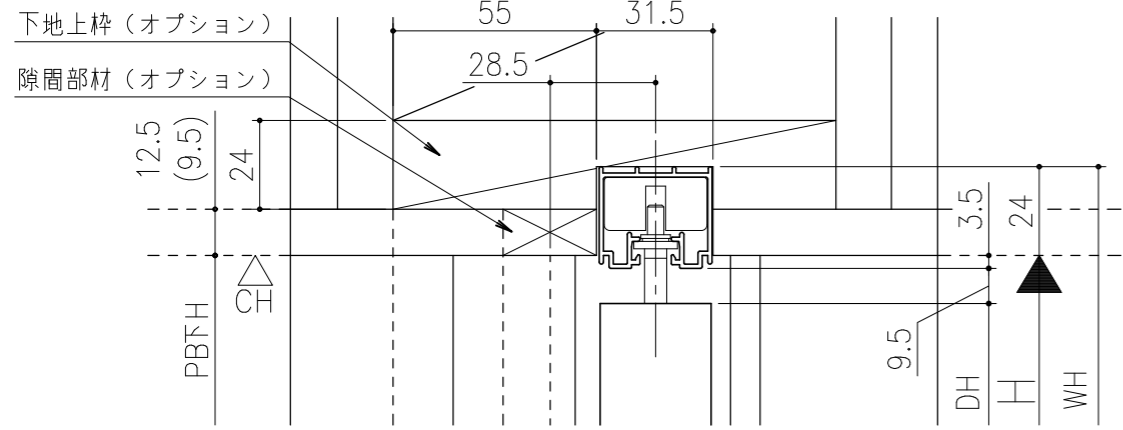

■フラット上レール

■遮光上レール

シンプル・スリム枠  
 室内引戸 Yレール仕様 小縦枠無し 片引き戸  
 枠見込み57mm 壁厚175mm  
 たて横断面  
 ssh08a04

図名	尺度	作成	作図	検図	図番
	基準図	1:1	制定		
			廃止		