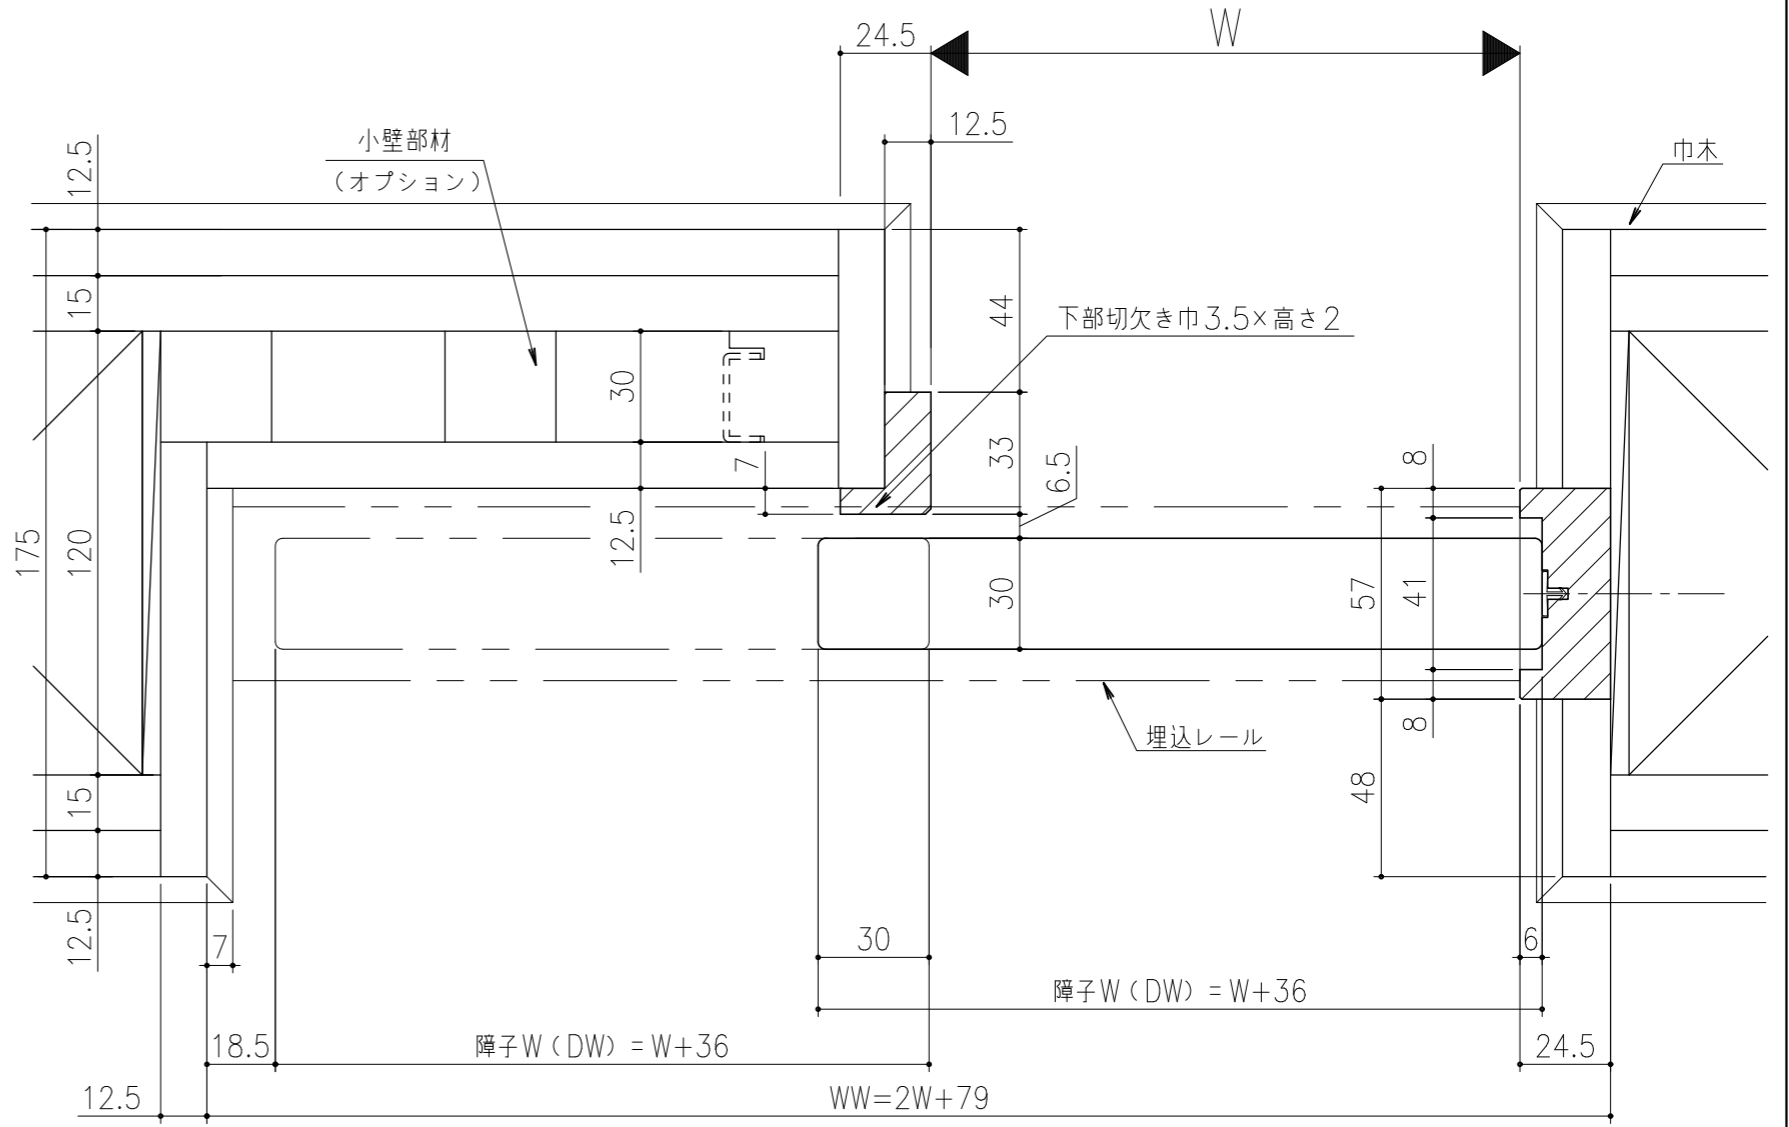

■フラット上レール

■遮光上レール

シンプル・スリム枠  
 室内引戸 Yレール仕様 小縦枠無し 片引き戸  
 枠見込み57mm 壁厚175mm  
 たて横断面  
 ssh08a04

図名	尺度	作成	作図	検図	図番
	基準図	1:1	制定		
			廃止		