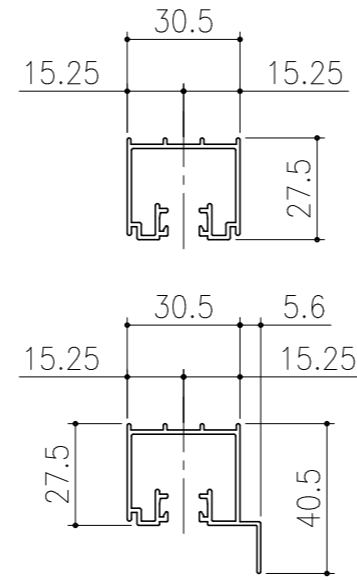

■フラット上レール

■遮光上レール

シンプル・スリム枠  
 室内引戸 Yレール仕様 小縦枠無し 片引き戸  
 枠見込み57mm 壁厚175mm  
 たて横断面  
 ssh08a04

図名	尺度	作成	作図	検図	図番
	基準図	1:1	制定		
			廃止		