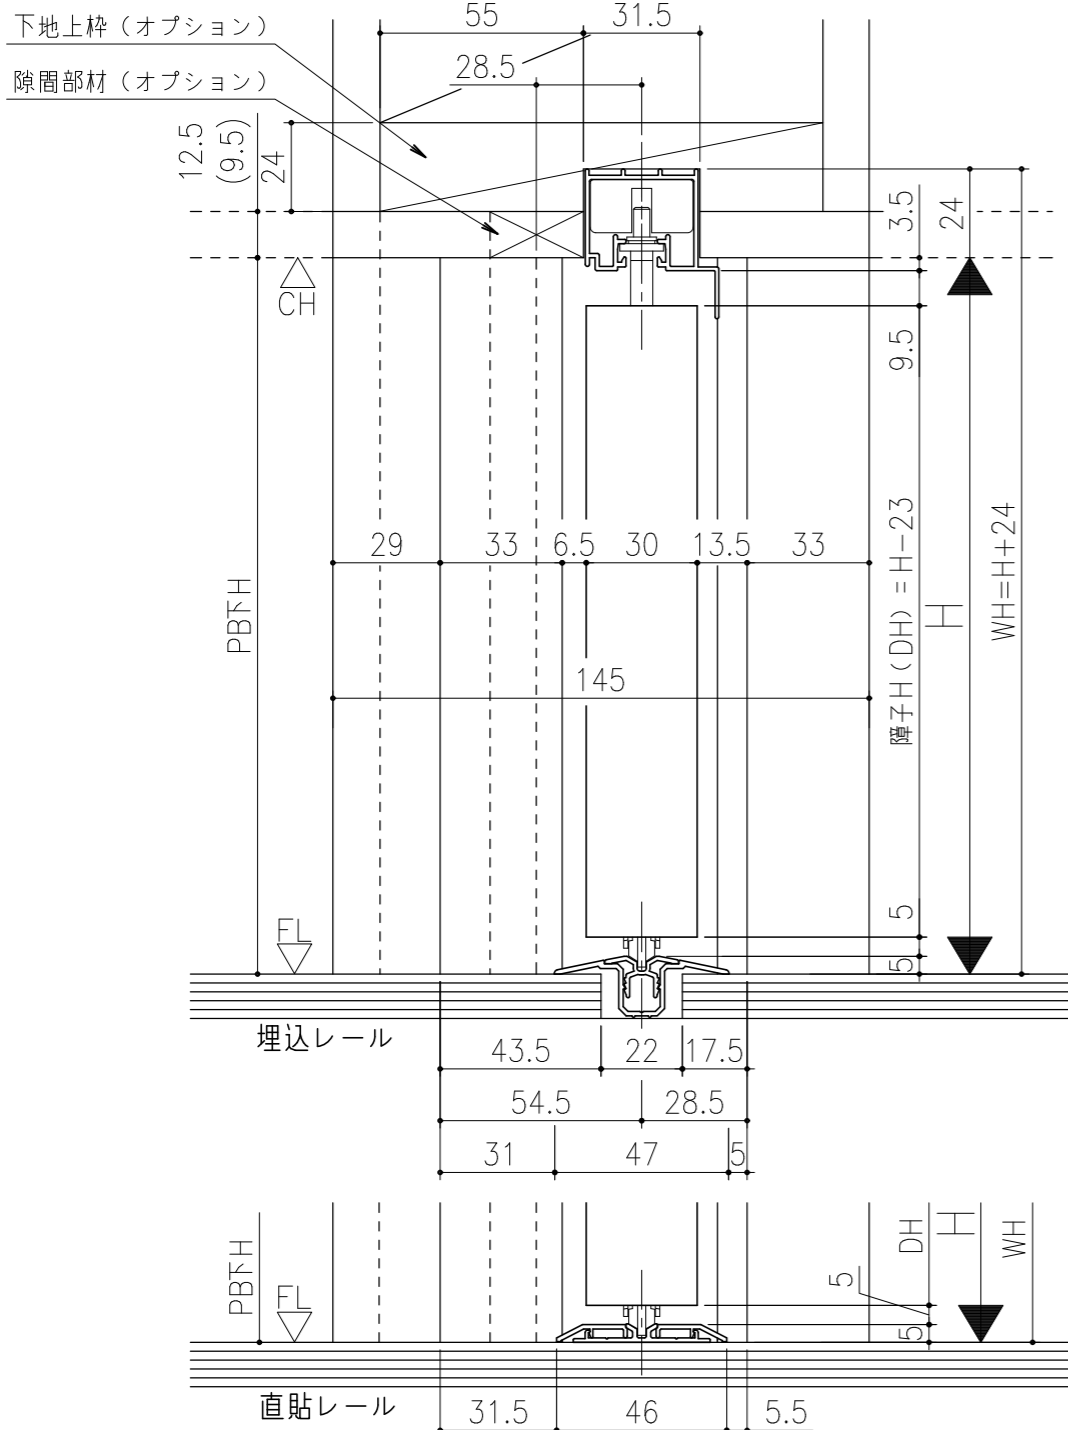

■フラット上レール

■遮光上レール

シンプル・スリム枠  
 室内引戸 Yレール仕様 小縦枠無し 片引き戸  
 枠見込み57mm 壁厚145mm  
 たて横断面  
 ssh08a03

図名	尺度	作成	作図	検図	図番
	基準図	1:1	制定		
		廃止			