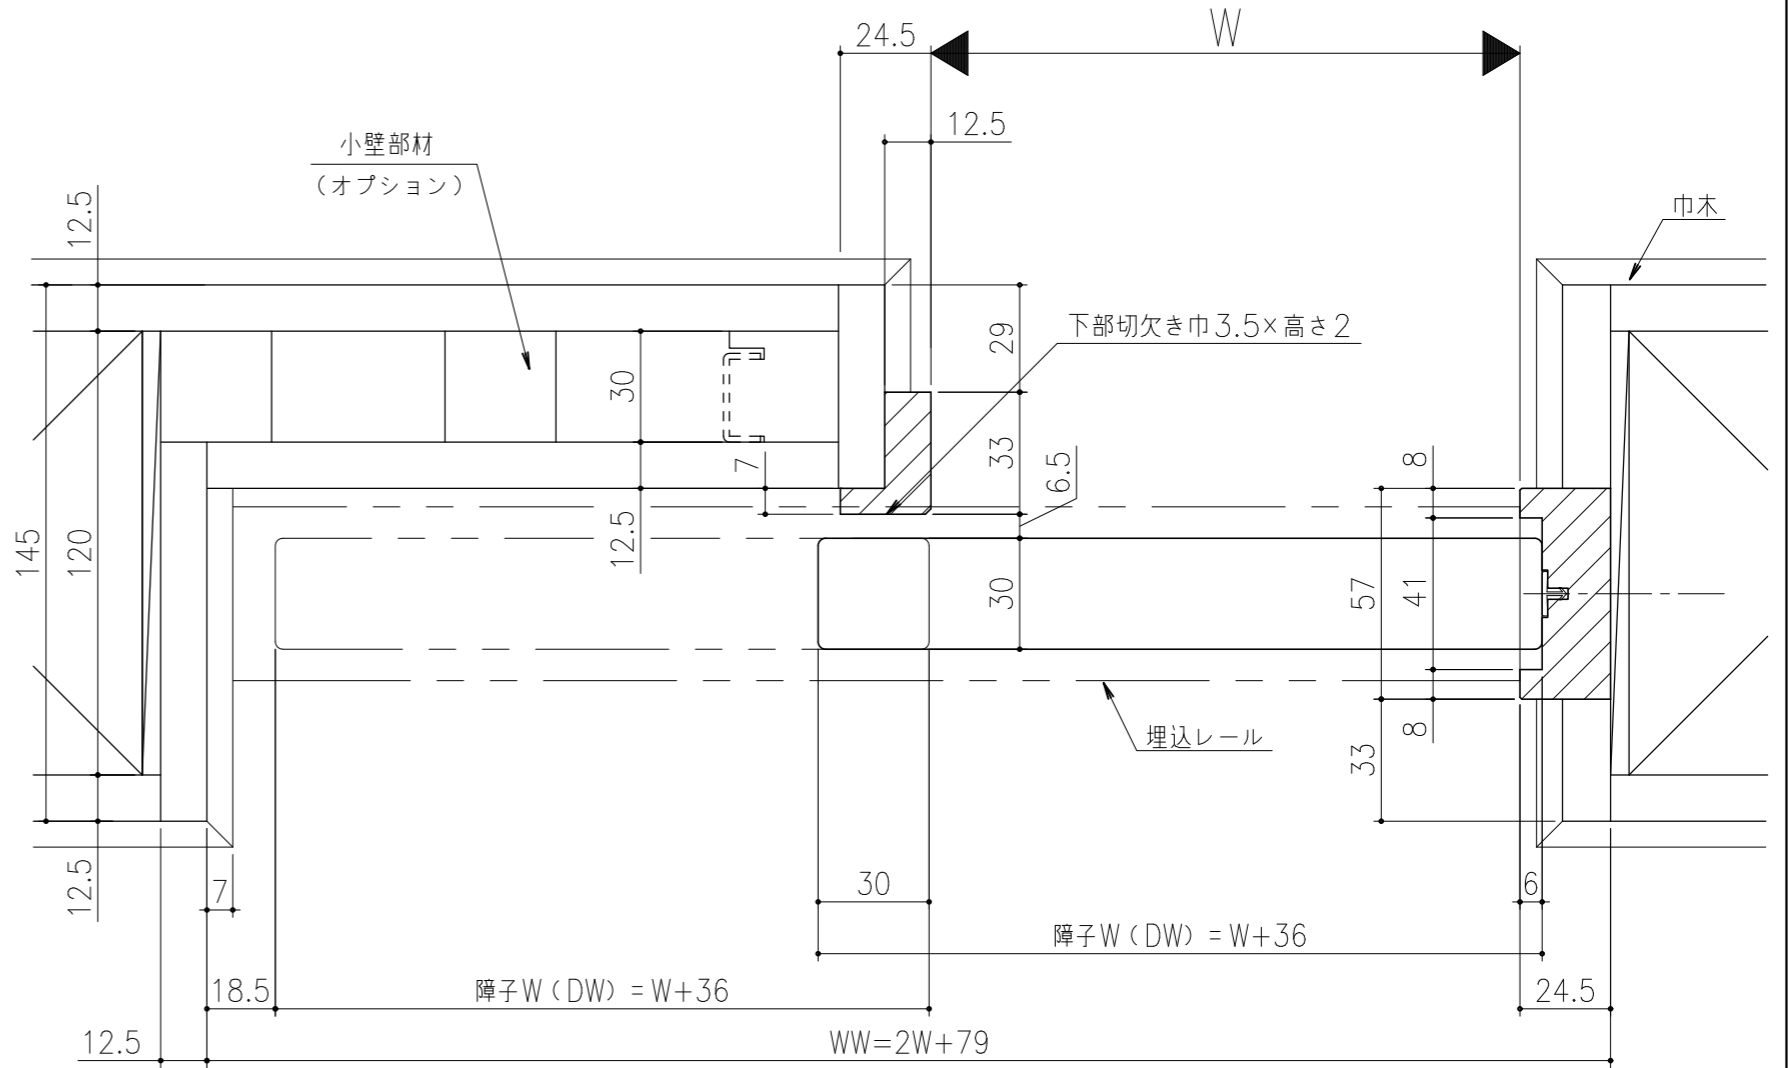

■フラット上レール

■遮光上レール

シンプル・スリム枠  
 室内引戸 Yレール仕様 小縦枠無し 片引き戸  
 枠見込み57mm 壁厚145mm  
 たて横断面  
 ssh08a03

図名	尺度	作成	作図	検図	図番
	基準図	1:1	制定		
		廃止			