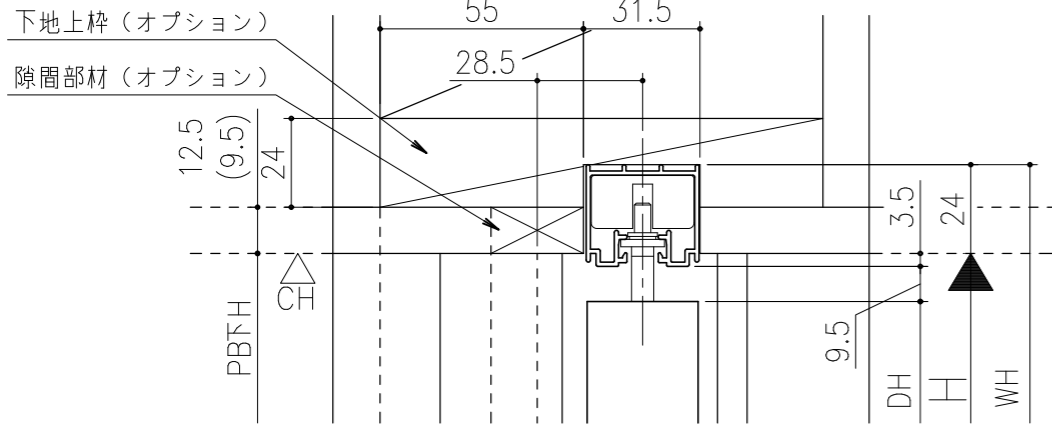

■フラット上レール

■遮光上レール

シンプル・スリム枠  
 室内引戸 Yレール仕様 小縦枠無し 片引き戸  
 枠見込み57mm 壁厚145mm  
 たて横断面  
 ssh08a03

図名	尺度	作成	作図	検図	図番
	基準図	1:1	制定		
		廃止			