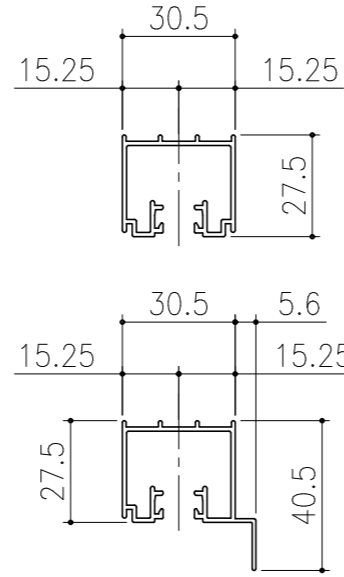

■フラット上レール

■遮光上レール

シンプル・スリム枠  
 室内引戸 Yレール仕様 小縦枠無し 片引き戸  
 枠見込み57mm 壁厚145mm  
 たて横断面  
 ssh08a03

図名	尺度	作成	作図	検図	図番
	基準図	1:1	制定		
		廃止			