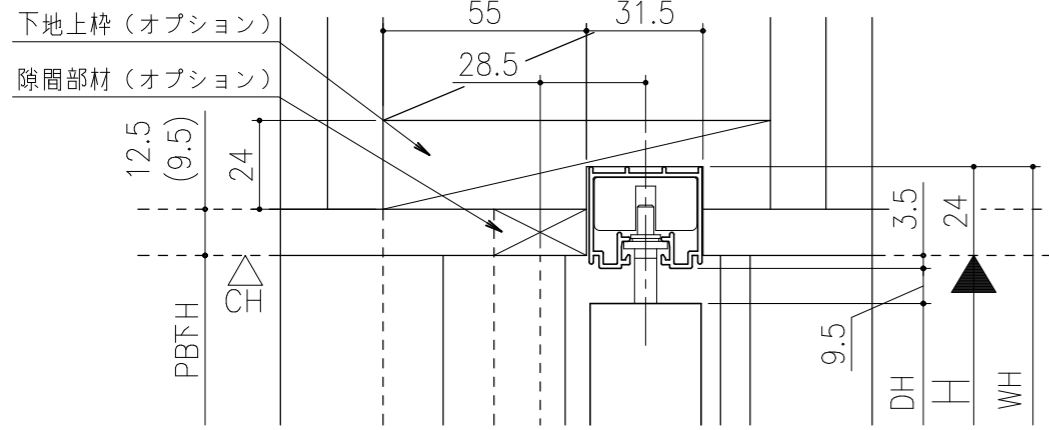

■フラット上レール

■遮光上レール

シンプル・スリム枠  
 室内引戸 Yレール仕様 小縦枠無し 片引き戸  
 枠見込み57mm 壁厚160mm  
 たて横断面  
 ssh08a02

図名	尺度	作成	作図	検図	図番
	基準図	1:1	制定		
		廃止			