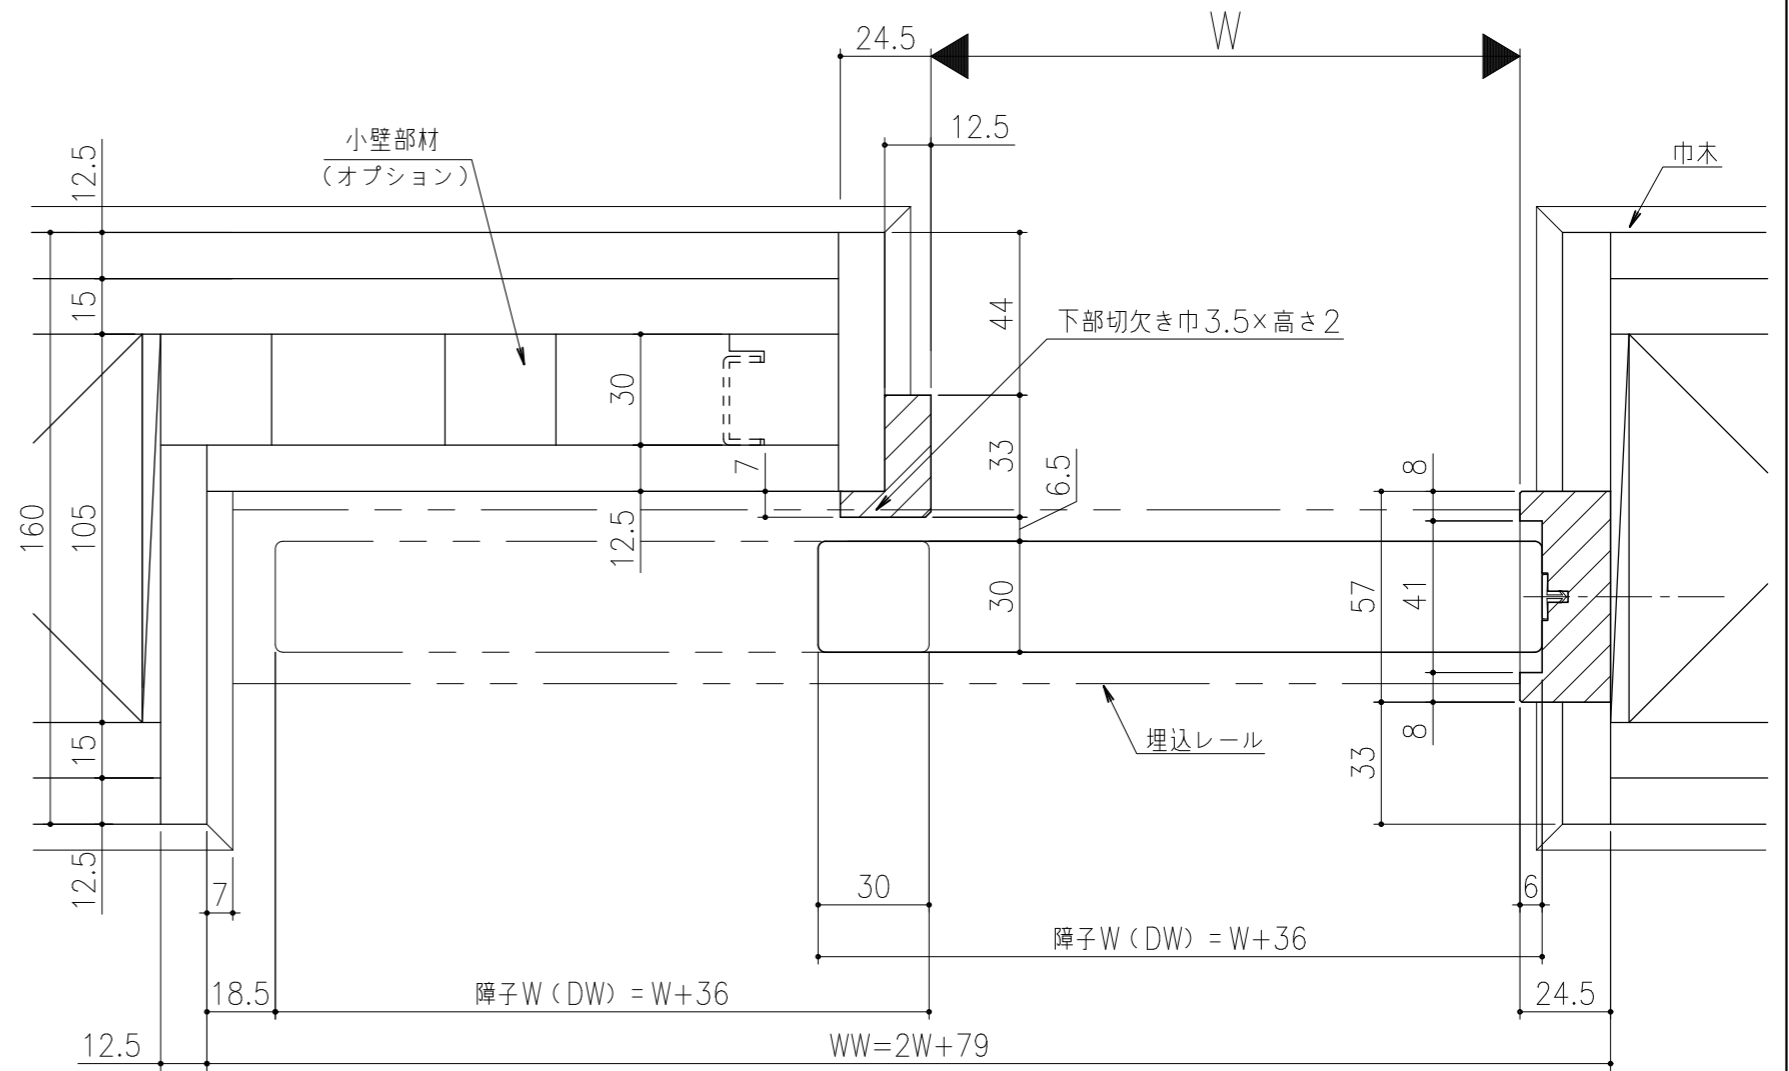

■フラット上レール

■遮光上レール

シンプル・スリム枠  
 室内引戸 Yレール仕様 小縦枠無し 片引き戸  
 枠見込み57mm 壁厚160mm  
 たて横断面  
 ssh08a02

図名	尺度	作成	作図	検図	図番
	基準図	1:1	制定		
		廃止			