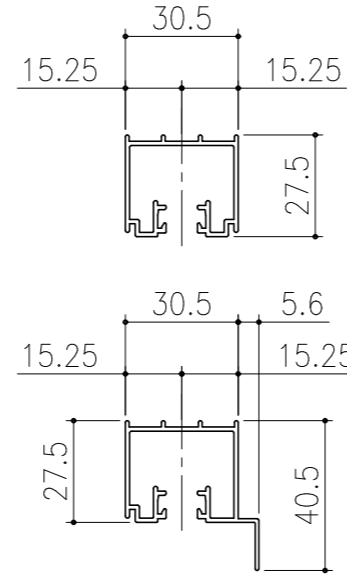

■フラット上レール

■遮光上レール

シンプル・スリム枠  
 室内引戸 Yレール仕様 小縦枠無し 片引き戸  
 枠見込み57mm 壁厚160mm  
 たて横断面  
 ssh08a02

図名	尺度	作成	作図	検図	図番
	基準図	1:1	制定		
		廃止			