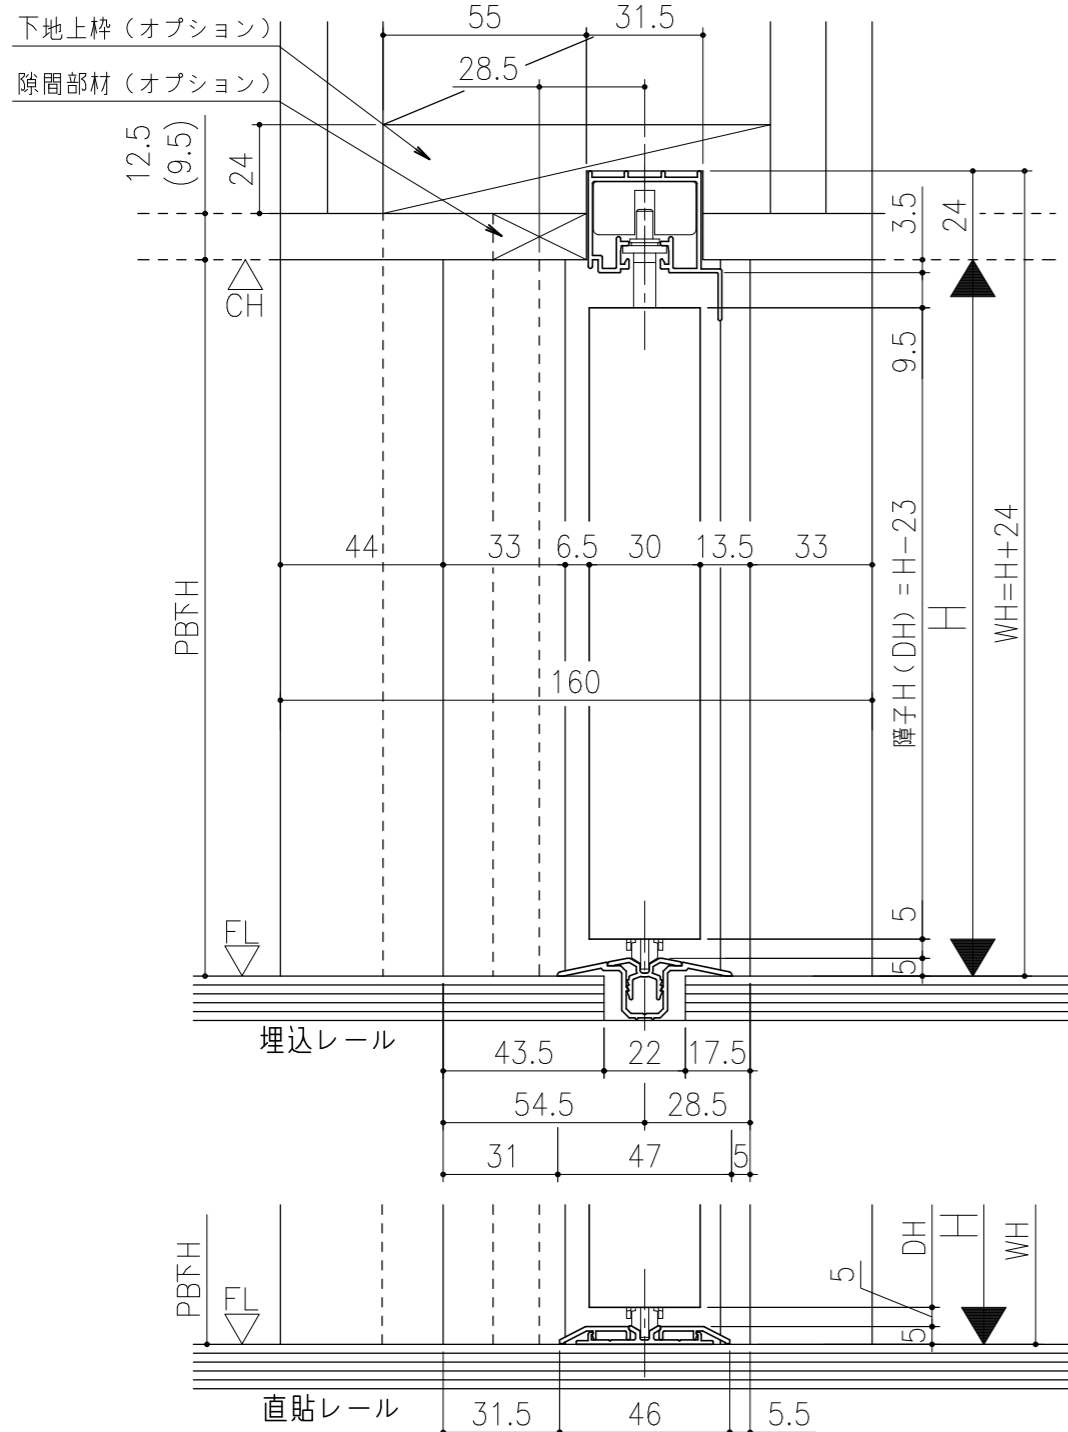

■フラット上レール

■遮光上レール

シンプル・スリム枠  
 室内引戸 Yレール仕様 小縦枠無し 片引き戸  
 枠見込み57mm 壁厚160mm  
 たて横断面  
 ssh08a02

図名	尺度	作成	作図	検図	図番
	基準図	1:1	制定		
		廃止			