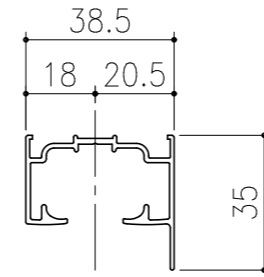

■ フラット上レール

■ 遮光上レール

シンプル・スリム枠
 室内引戸 上吊り仕様 引分け戸
 枠見込み57mm 壁厚175mm
 たて横断面
 ssh07b04

| 図名 | 尺度 | 作成 | 作図 | 検図 | 図番 |
|----|-----|-----|----|----|----|
| | 基準図 | 1:1 | 制定 | | |
| | | | 廃止 | | |