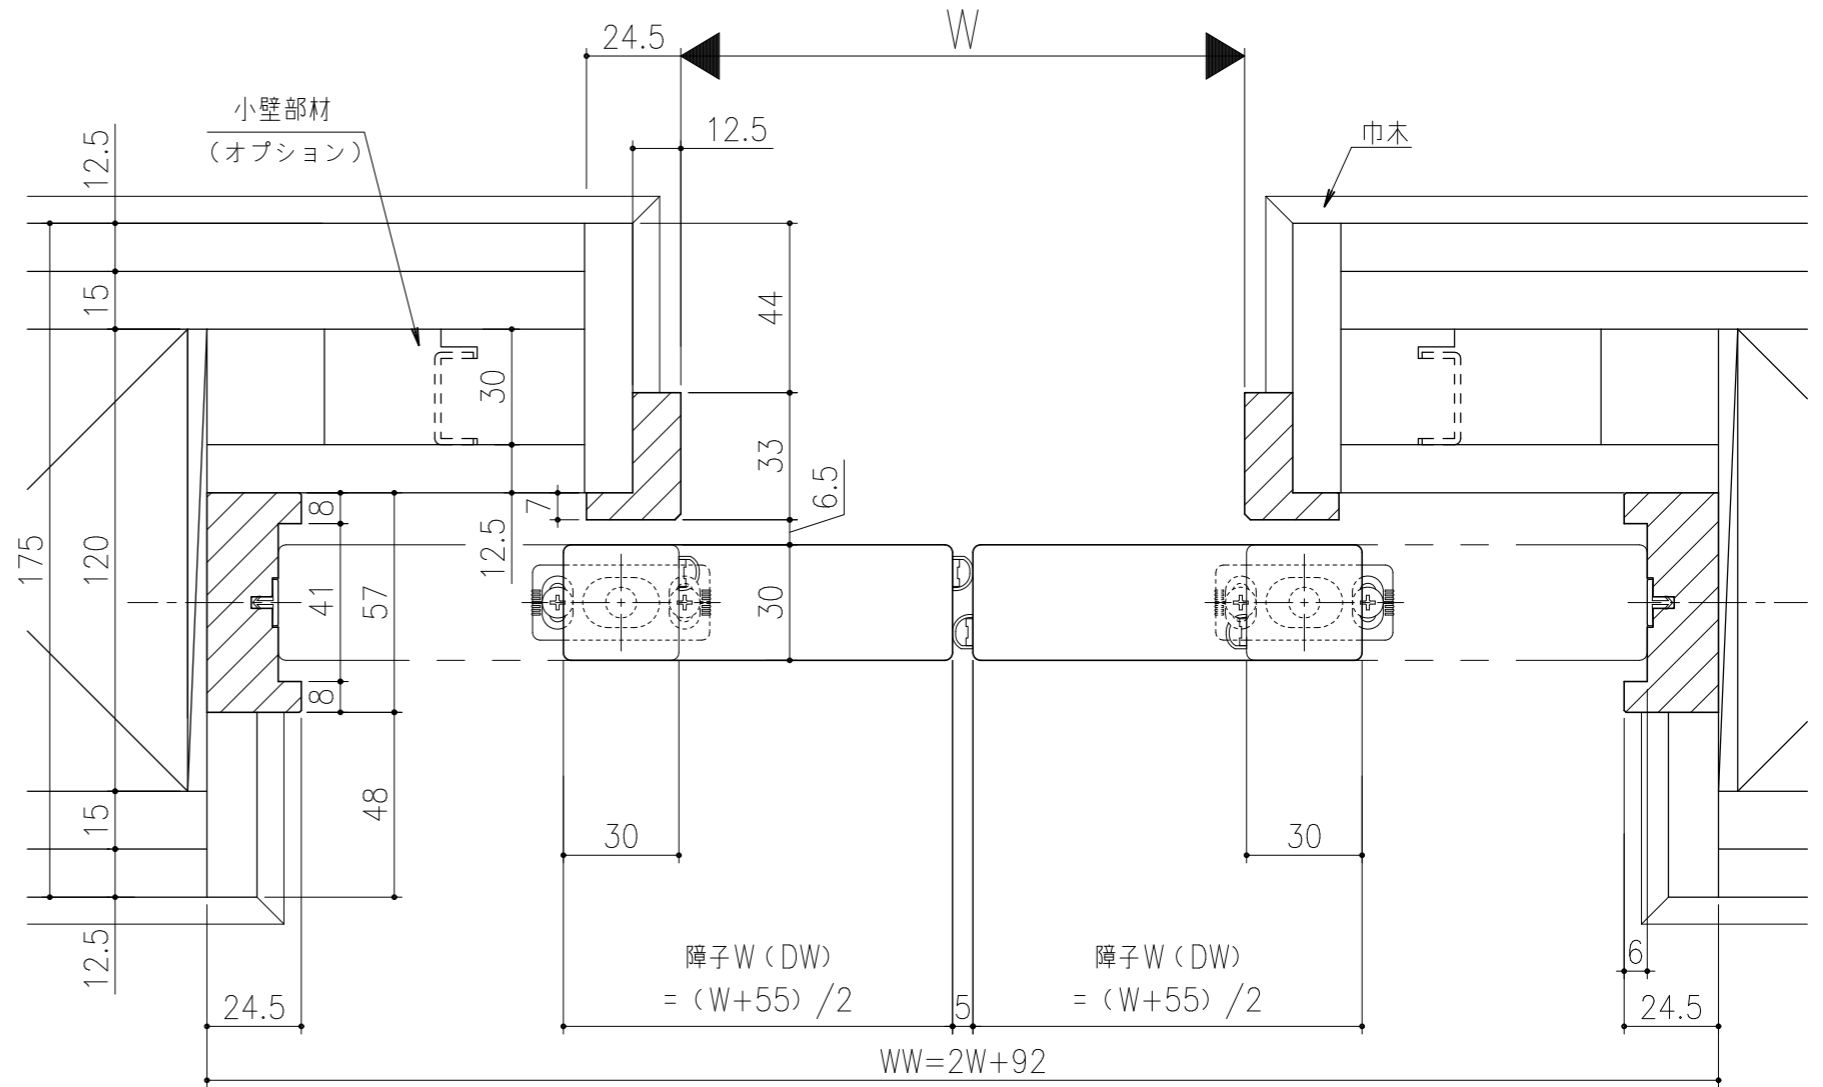

■ フラット上レール

■ 遮光上レール

シンプル・スリム枠
 室内引戸 上吊り仕様 引分け戸
 枠見込み57mm 壁厚175mm
 たて横断面
 ssh07b04

| 図名 | 尺度 | 作成 | 作図 | 検図 | 図番 |
|----|-----|-----|----|----|----|
| | 基準図 | 1:1 | 制定 | | |
| | | | 廃止 | | |