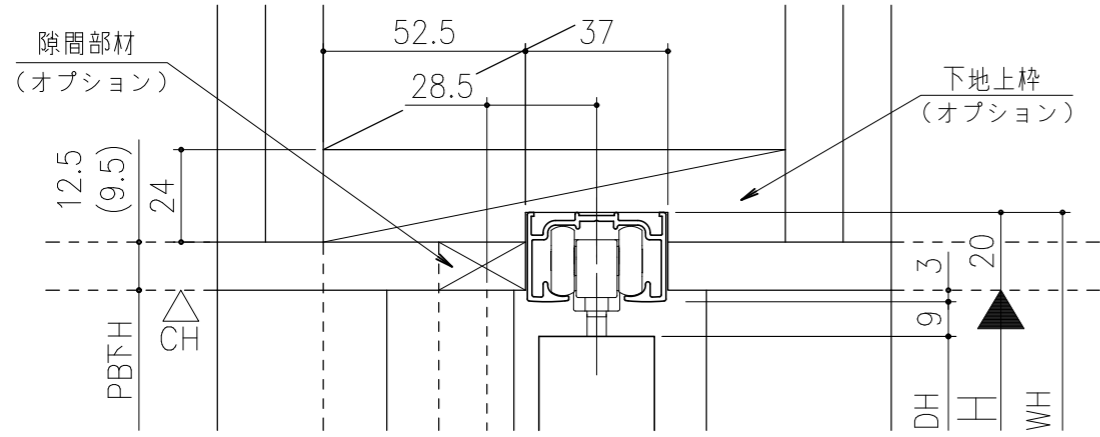

■ フラット上レール

■ 遮光上レール

シンプル・スリム枠
 室内引戸 上吊り仕様 引分け戸
 枠見込み57mm 壁厚175mm
 たて横断面
 ssh07b04

| 図名 | 尺度 | 作成 | 作図 | 検図 | 図番 |
|----|-----|-----|----|----|----|
| | 基準図 | 1:1 | 制定 | | |
| | | | 廃止 | | |