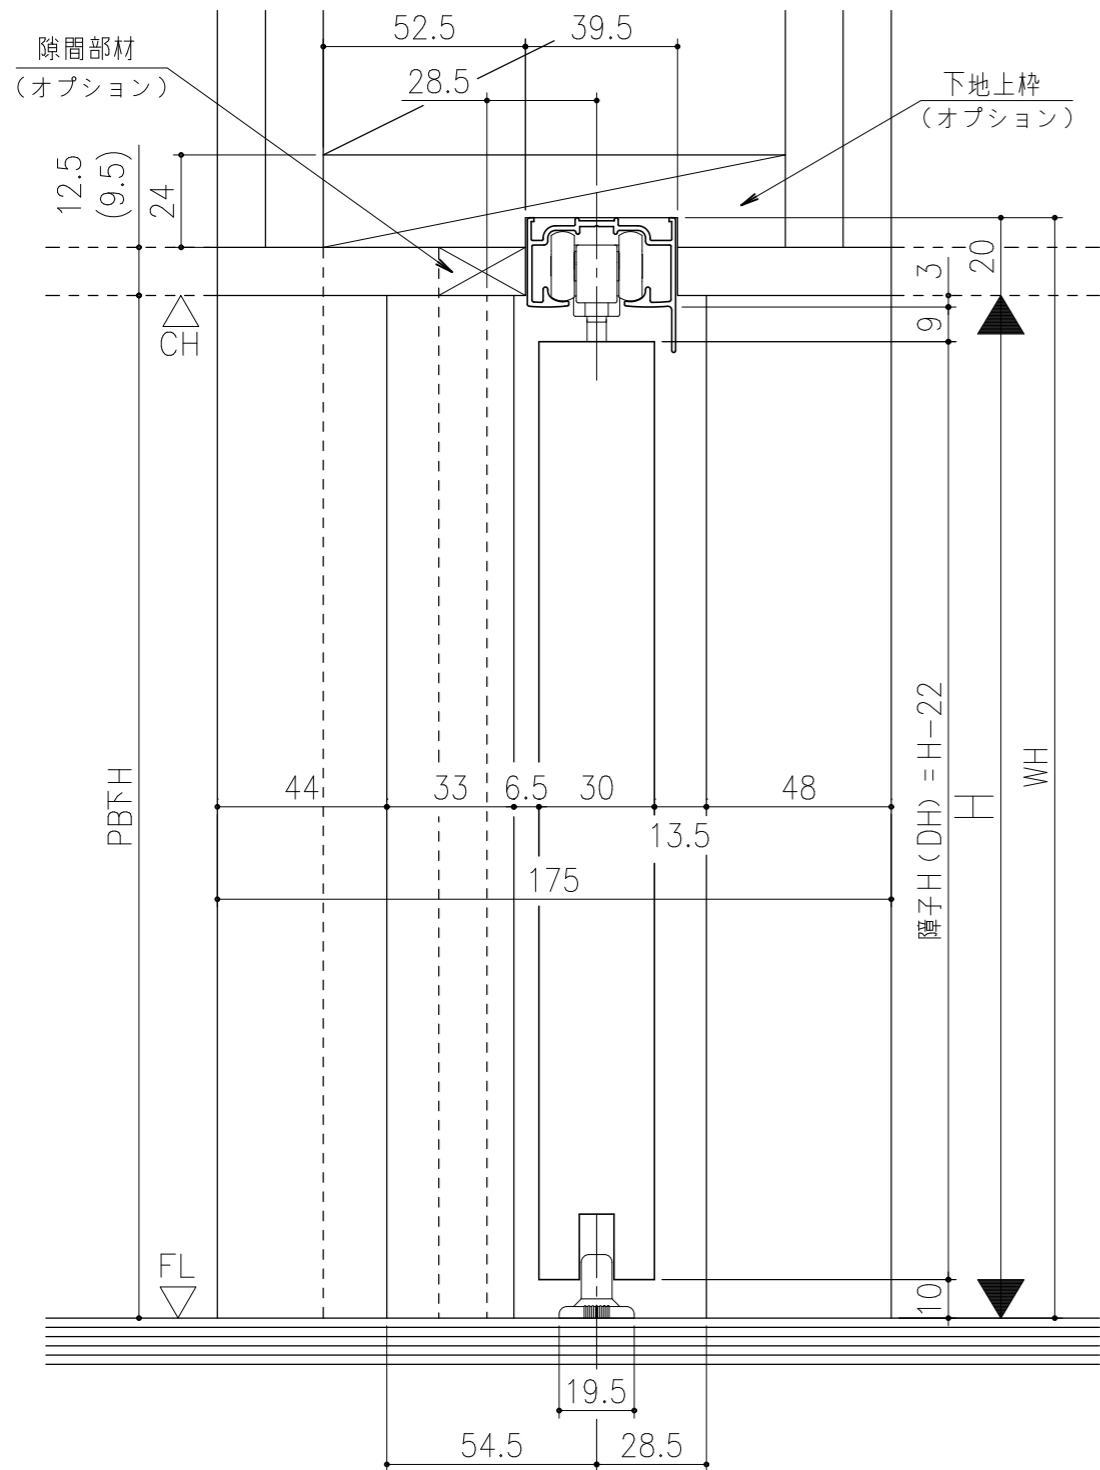

■ フラット上レール

■ 遮光上レール

シンプル・スリム枠
 室内引戸 上吊り仕様 引分け戸
 枠見込み57mm 壁厚175mm
 たて横断面
 ssh07b04

| 図名 | 尺度 | 作成 | 作図 | 検図 | 図番 |
|----|-----|-----|----|----|----|
| | 基準図 | 1:1 | 制定 | | |
| | | | 廃止 | | |