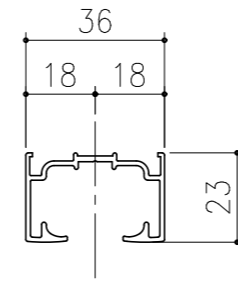

■ フラット上レール

■ 遮光上レール

シンプル・スリム枠
 室内引戸 上吊り仕様 引分け戸
 枠見込み57mm 壁厚175mm
 たて横断面
 ssh07b04

| 図名 | 尺度 | 作成 | 作図 | 検図 | 図番 |
|----|-----|-----|----|----|----|
| | 基準図 | 1:1 | 制定 | | |
| | | | 廃止 | | |