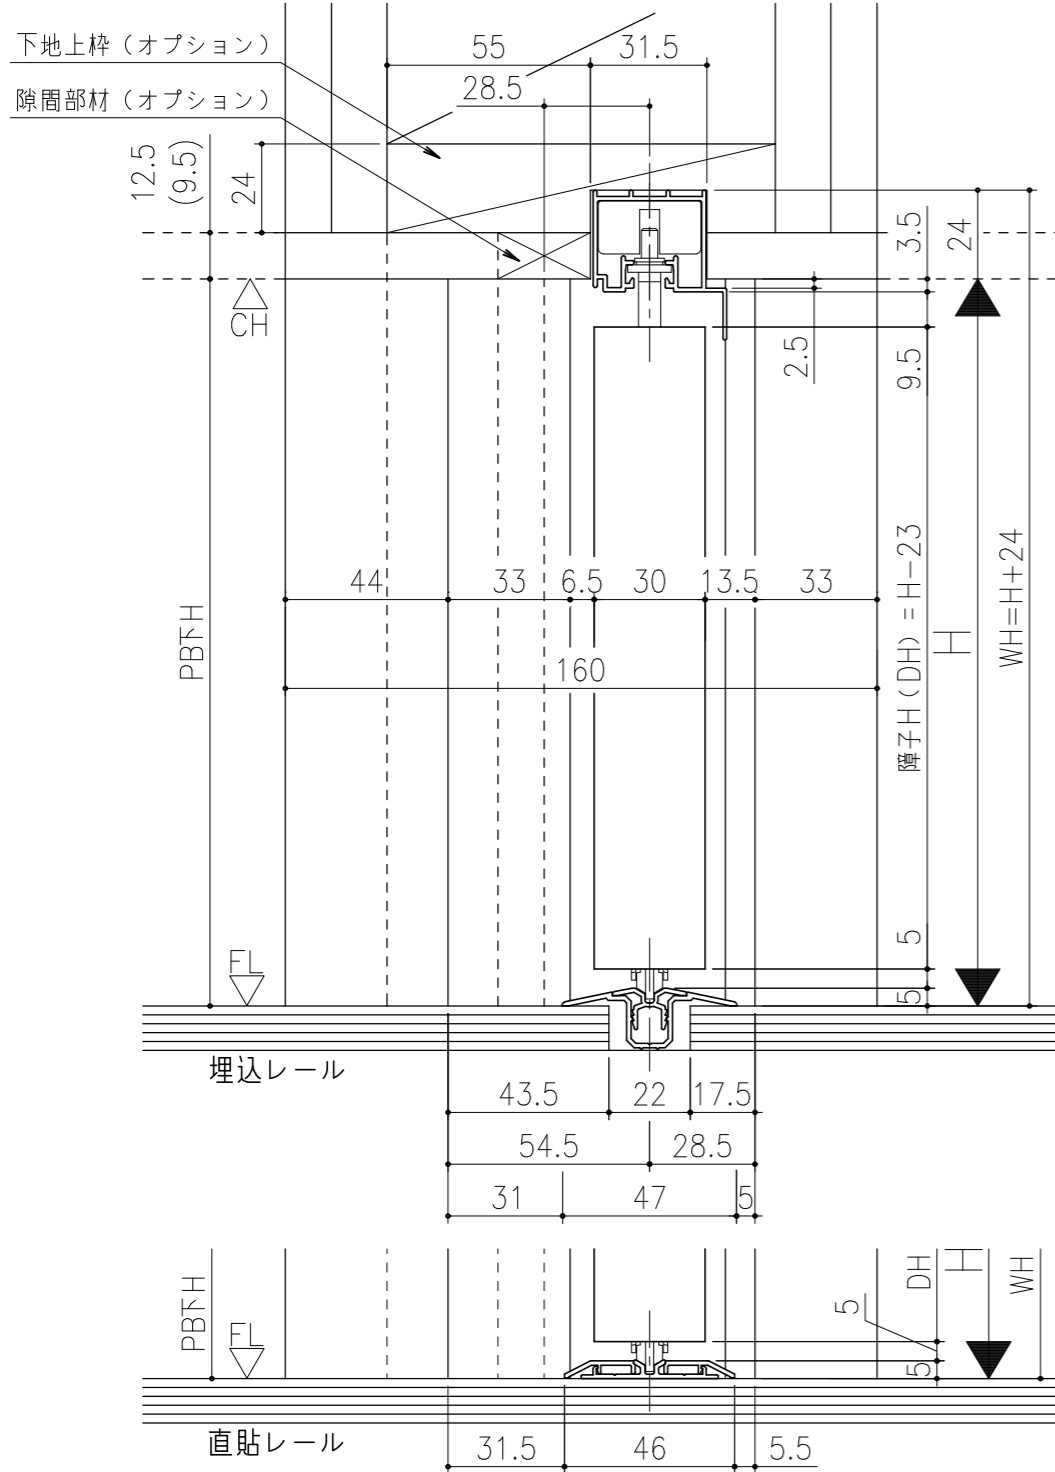

■ フラット上レール

■ 遮光上レール

シンプル・スリム枠  
 室内引戸 Yレール仕様 引分け戸  
 枠見込み57mm 壁厚160mm  
 たて横断面  
 ssh07a02

図名	尺度	作成	作図	検図	図番
	基準図	1:1	制定		
		修正	禁止		