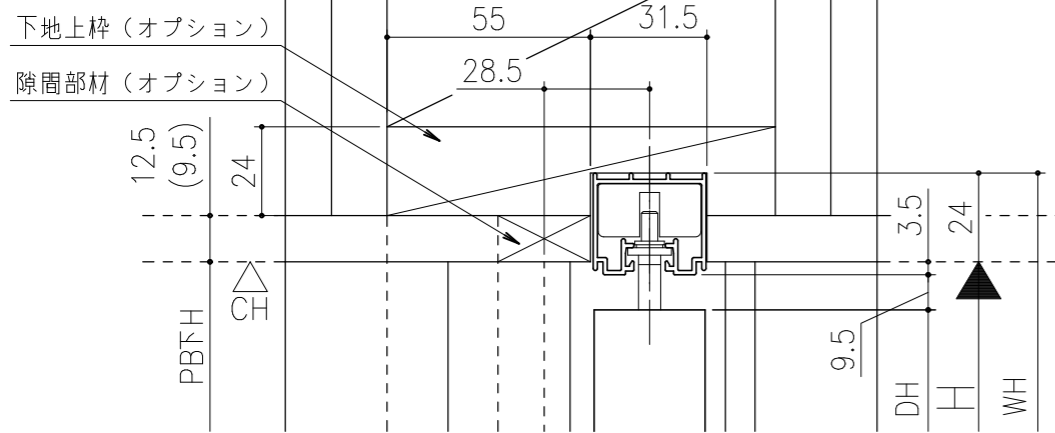

■ フラット上レール

■ 遮光上レール

シンプル・スリム枠  
 室内引戸 Yレール仕様 引分け戸  
 枠見込み57mm 壁厚160mm  
 たて横断面  
 ssh07a02

図名	尺度	作成	作図	検図	図番
	基準図	1:1	制定		
		修正	禁止		