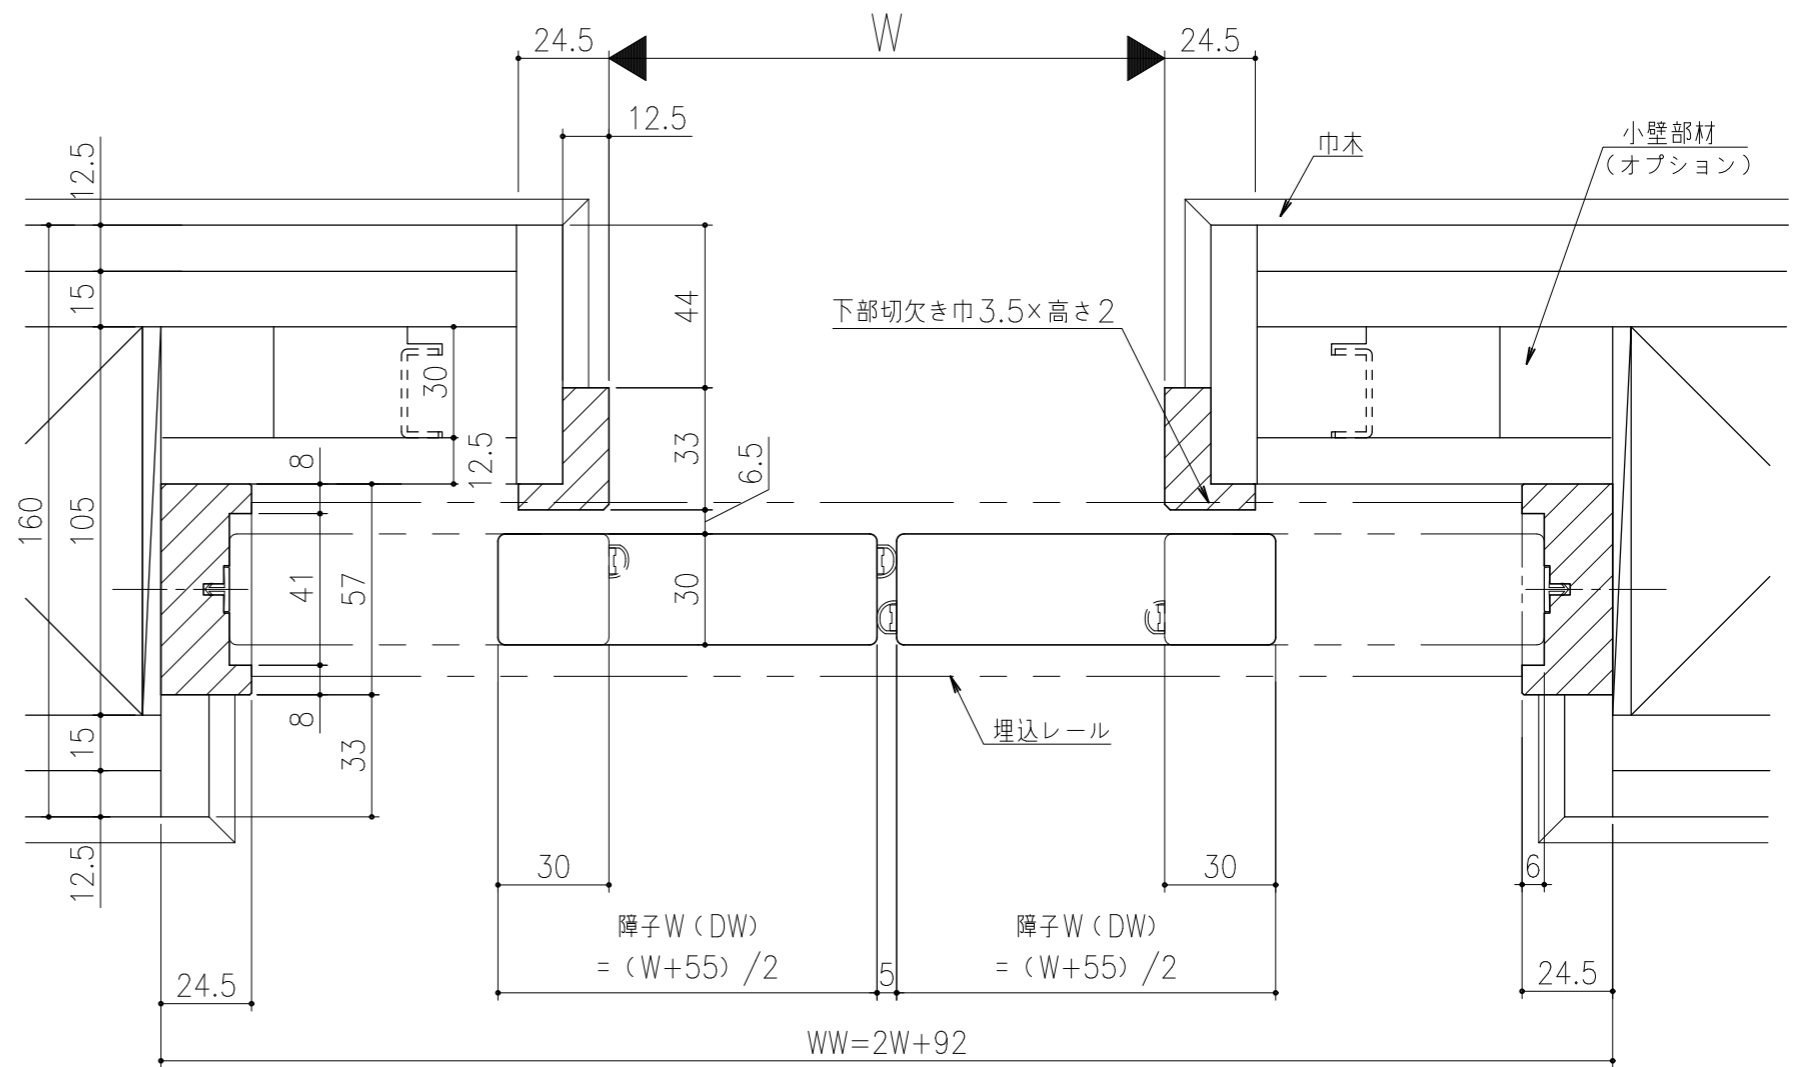

■ フラット上レール

■ 遮光上レール

シンプル・スリム枠  
 室内引戸 Yレール仕様 引分け戸  
 枠見込み57mm 壁厚160mm  
 たて横断面  
 ssh07a02

図名	尺度	作成	作図	検図	図番
	基準図	1:1	制定		
		修正	禁止		