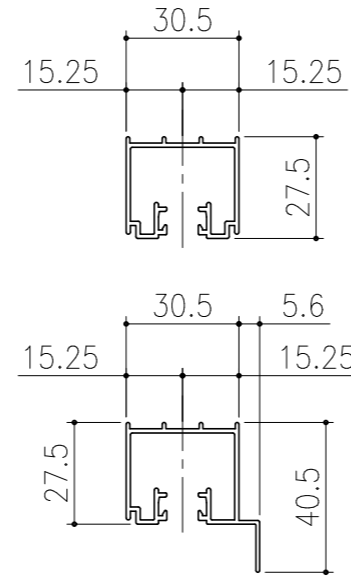

■ フラット上レール

■ 遮光上レール

シンプル・スリム枠  
 室内引戸 Yレール仕様 引分け戸  
 枠見込み57mm 壁厚160mm  
 たて横断面  
 ssh07a02

図名	尺度	作成	作図	検図	図番
	基準図	1:1	制定		
		修正	禁止		