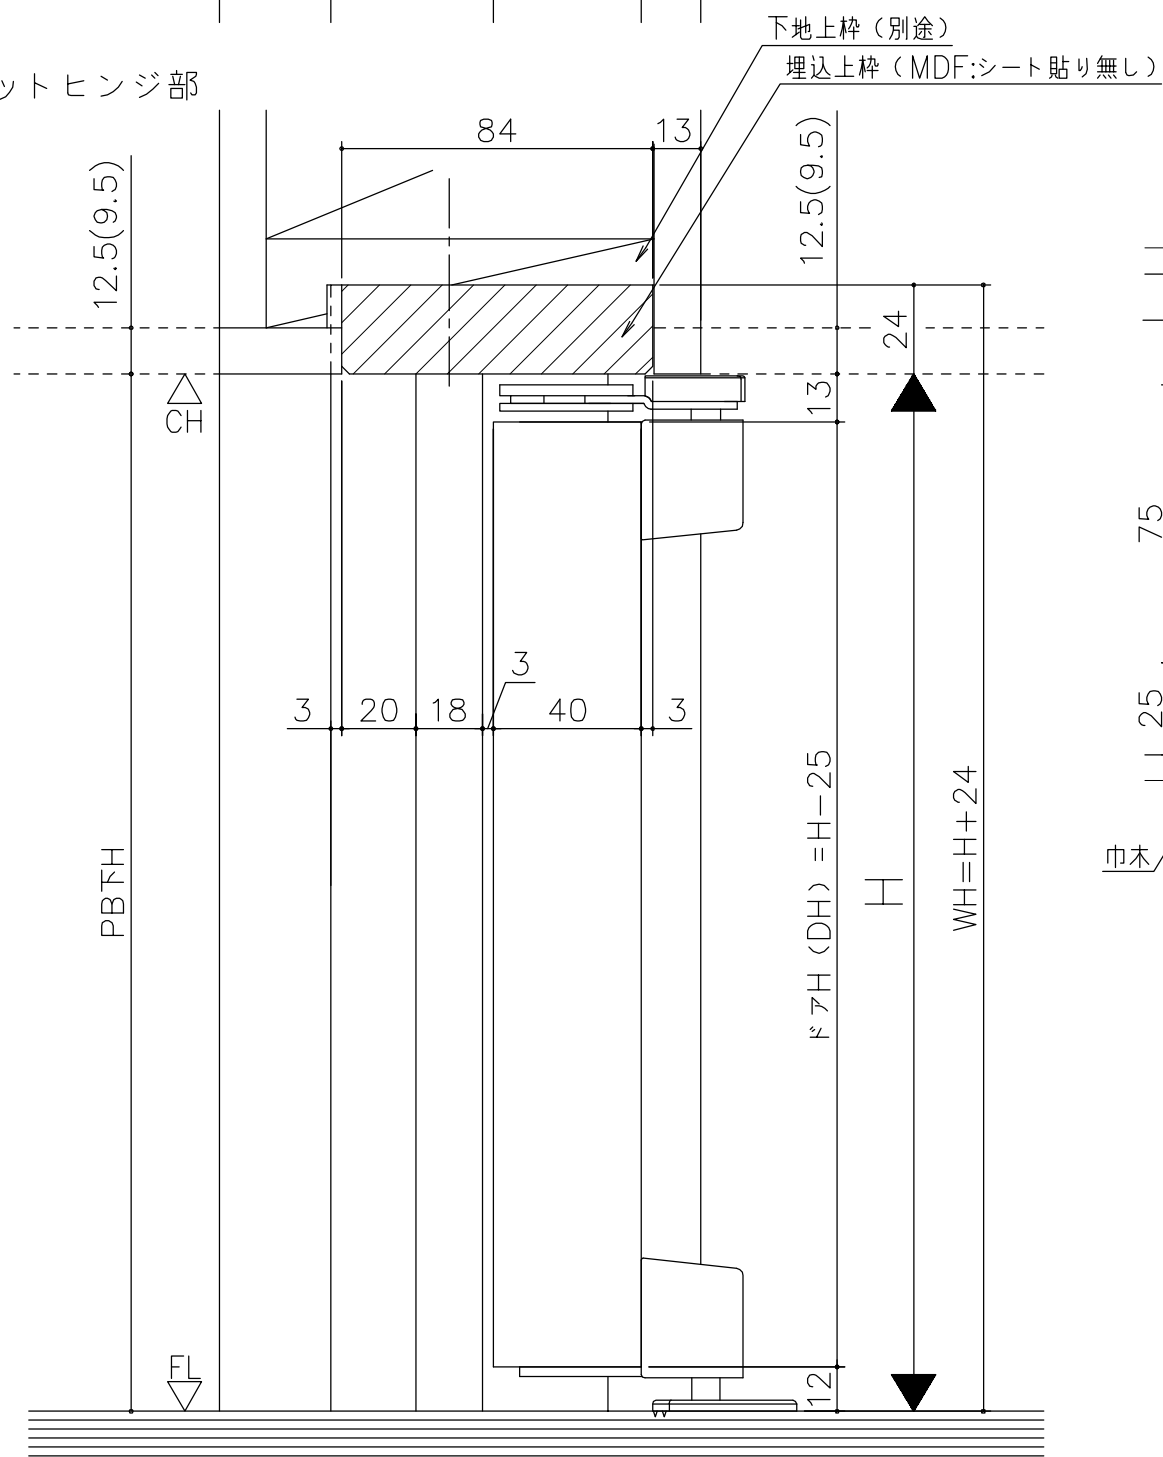

■ ソフトクローズ部

■ ピボットヒンジ部

シンプル・スリム枠  
 室内ドア OHドア 2方枠/埋込上枠  
 枠見込み75mm  
 たて横断面  
 ssd03a02

図名	尺座	作成	作図	検閲	備考
	基準図	1:1	制定		
		修正			