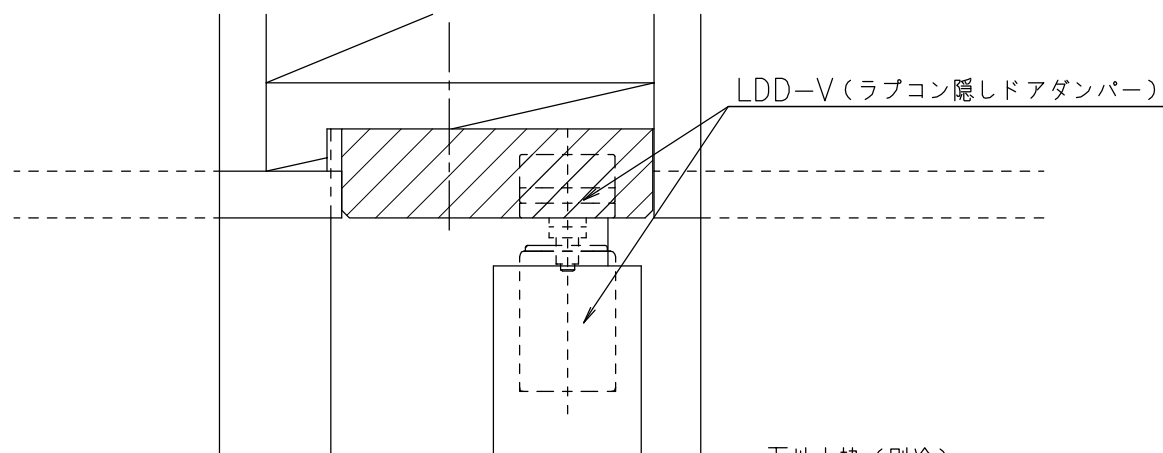

■ ソフトクローズ部

■ ピボットヒンジ部

シンプル・スリム枠  
 室内ドア OHドア 2方枠/埋込上枠  
 枠見込み75mm  
 たて横断面  
 ssd03a02

図名	尺座	作成	作図	検閲	備考
	基準図	1:1	制定		
		修正			