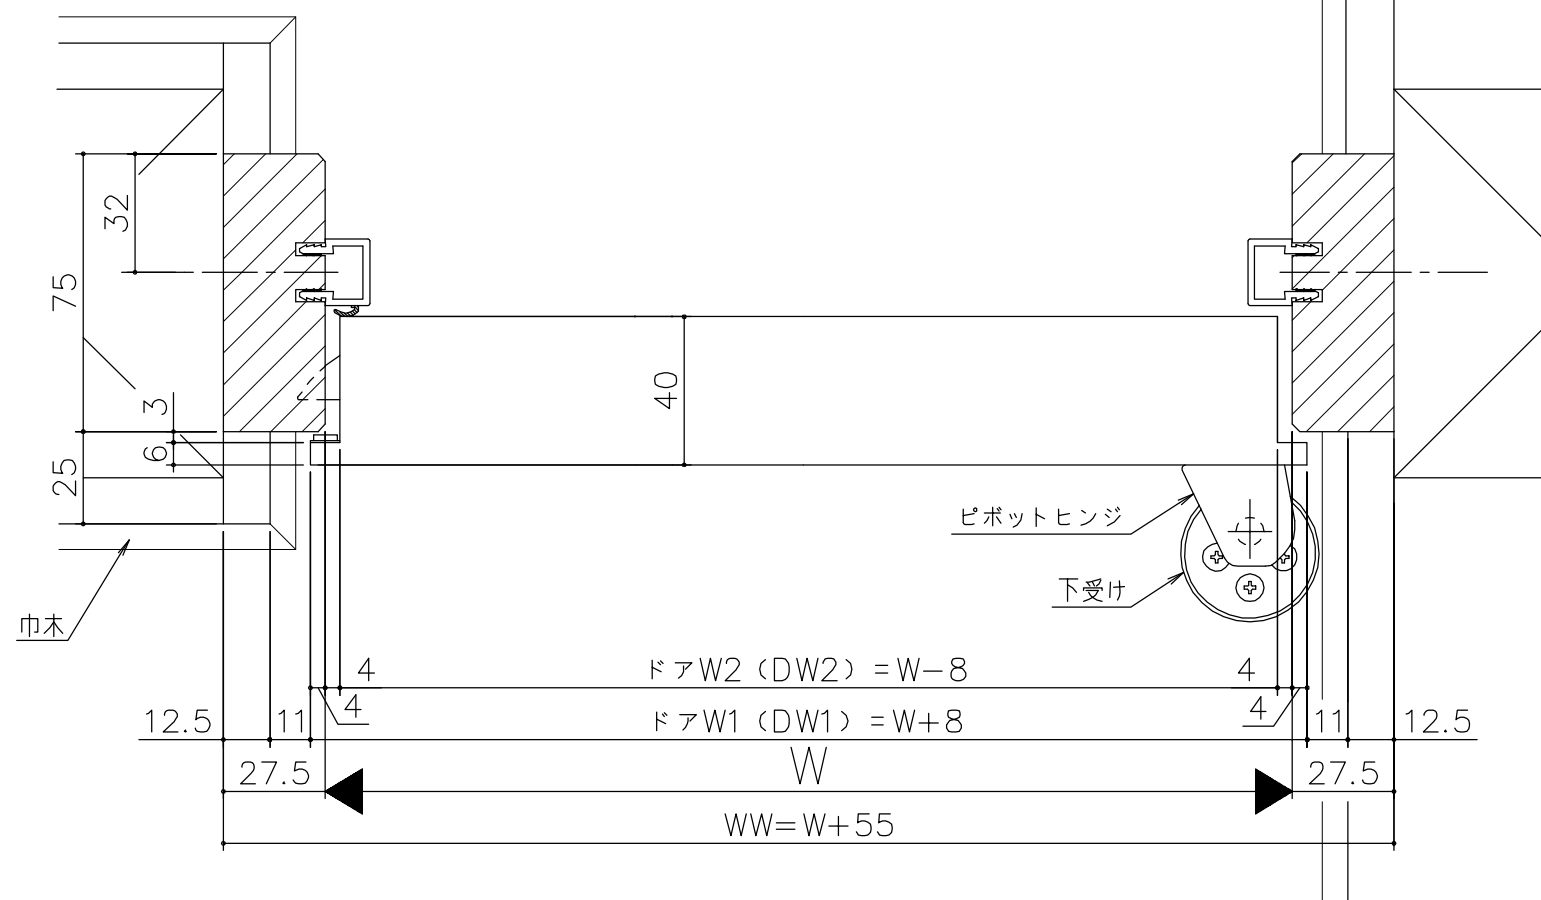

■ ソフトクローズ部

■ ピボットヒンジ部

シンプル・スリム枠  
 室内ドア OHドア 2方枠/埋込上枠  
 枠見込み75mm  
 たて横断面  
 ssd03a02

図名	尺座	作成	作図	検閲	備考
	基準図	1:1	制定		
		修正			