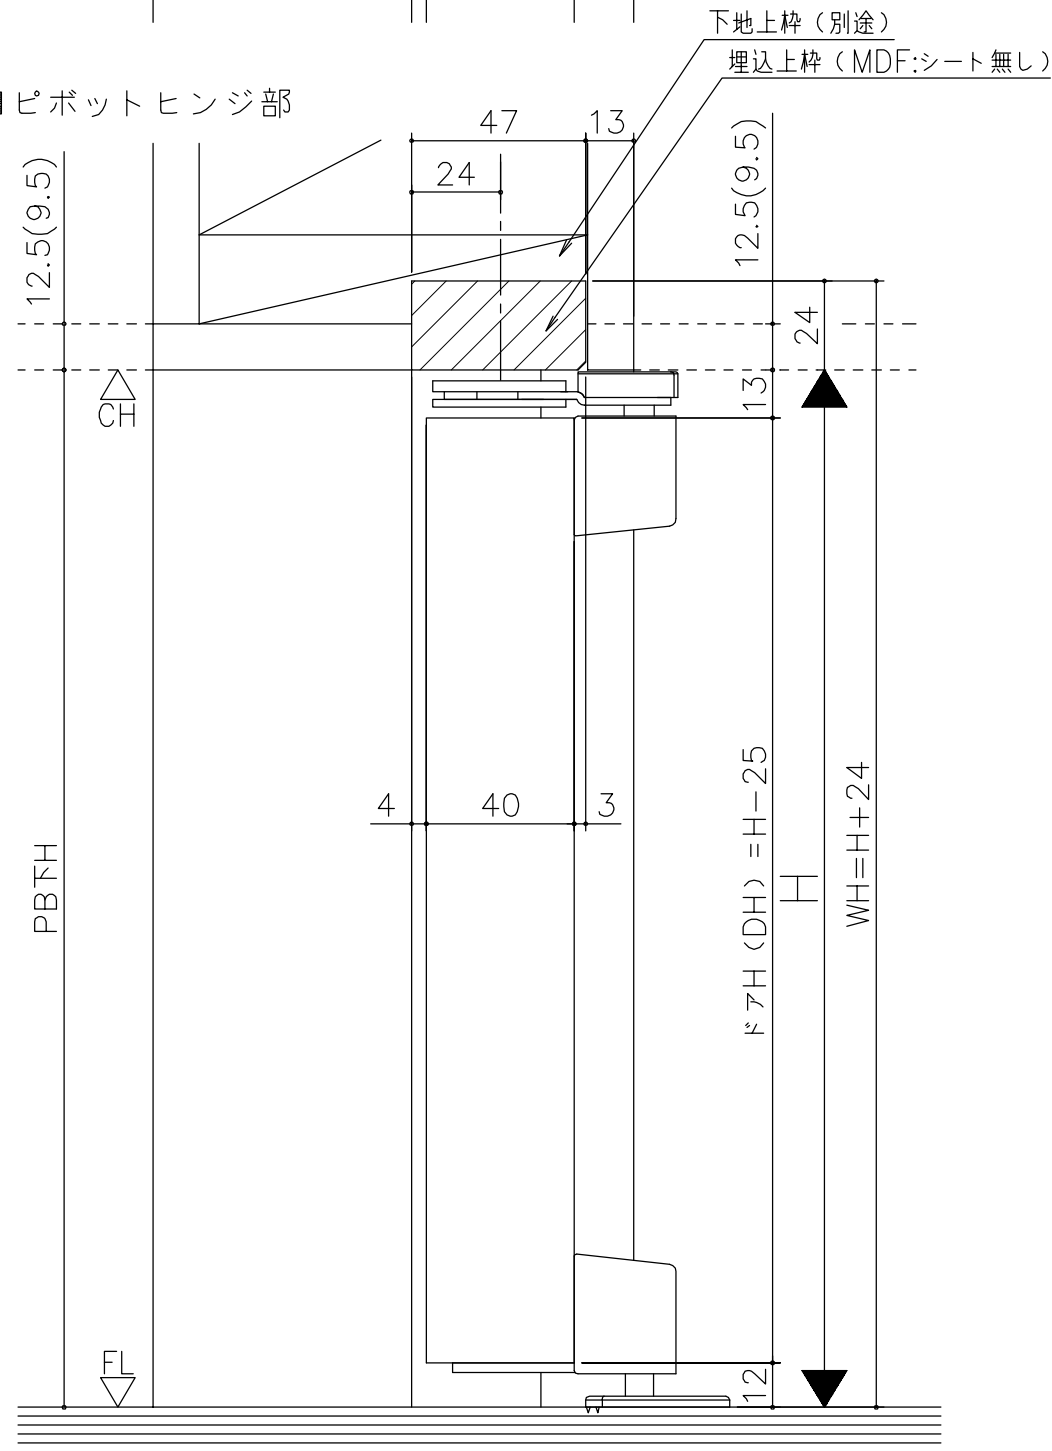

■ ソフトクローズ部

■ ピボットヒンジ部

シンプル・スリム枠  
室内ドア OHドア 2方枠 / 埋込上枠  
枠見込み 35mm  
たて横断面  
ssd03a01

図名	尺度	作成	作図	検閲	図番
	基準図 1:1	制定			
		廃止			