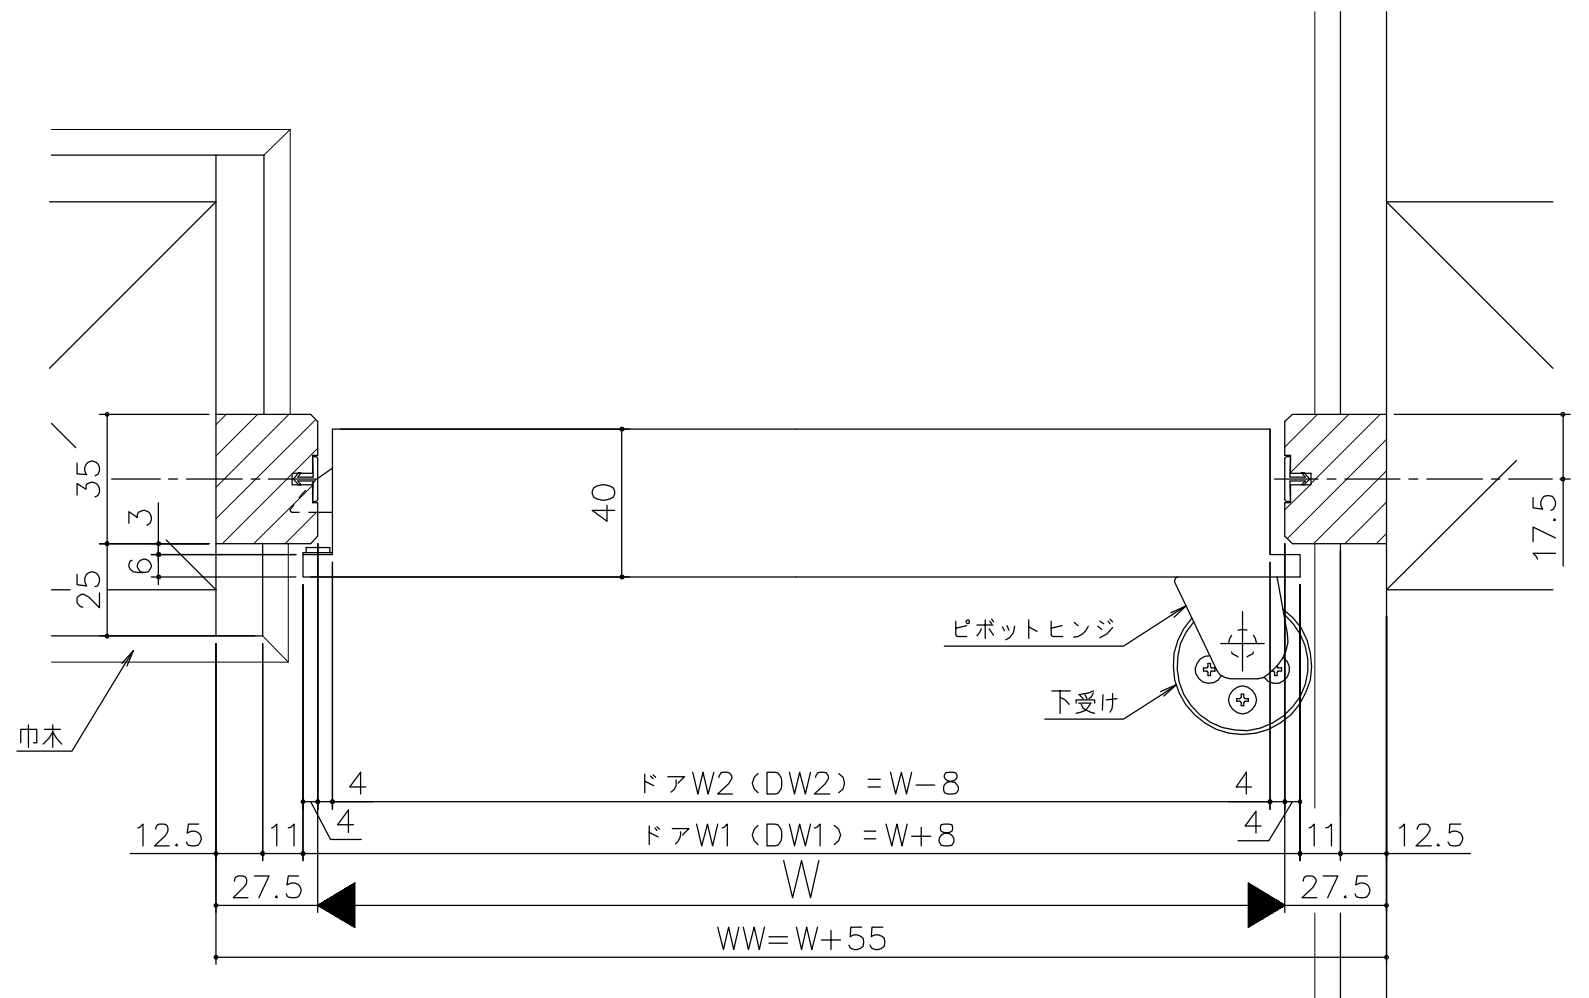

■ ソフトクローズ部

■ ピボットヒンジ部

シンプル・スリム枠  
室内ドア OHドア 2方枠 / 埋込上枠  
枠見込み 35mm  
たて横断面  
ssd03a01

図名	尺度	作成	作図	検閲	図番
	基準図 1:1	制定			
		廃止			