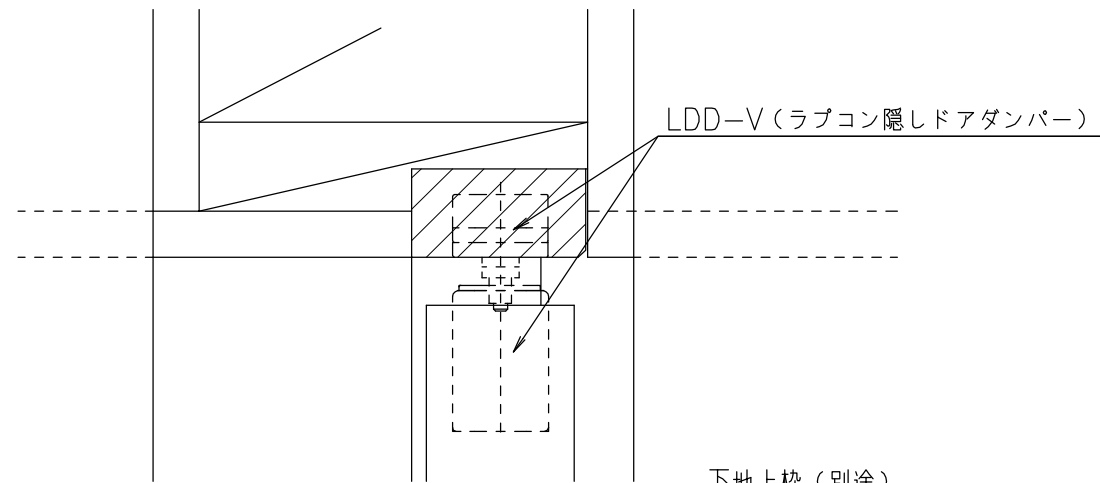

■ ソフトクローズ部

■ ピボットヒンジ部

シンプル・スリム枠  
室内ドア OHドア 2方枠 / 埋込上枠  
枠見込み 35mm  
たて横断面  
ssd03a01

図名	尺度	作成	作図	検閲	図番
	基準図 1:1	制定			
		廃止			