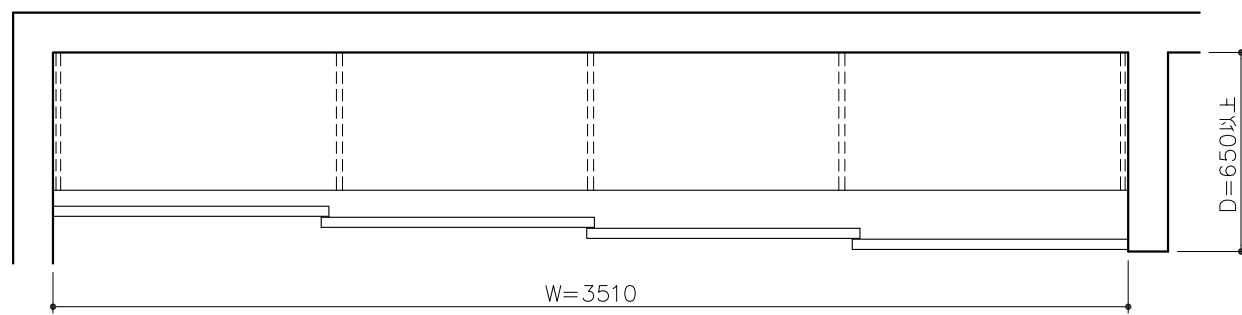

# 扉4枚 収納4列タイプ

S・H・Tプラン共通

## ■ 開口寸法

## ■ スクリーン (クレーヴァ25)

## ■ 収納棚 (パーツはSプランです。)

[正面図]

[側面図]