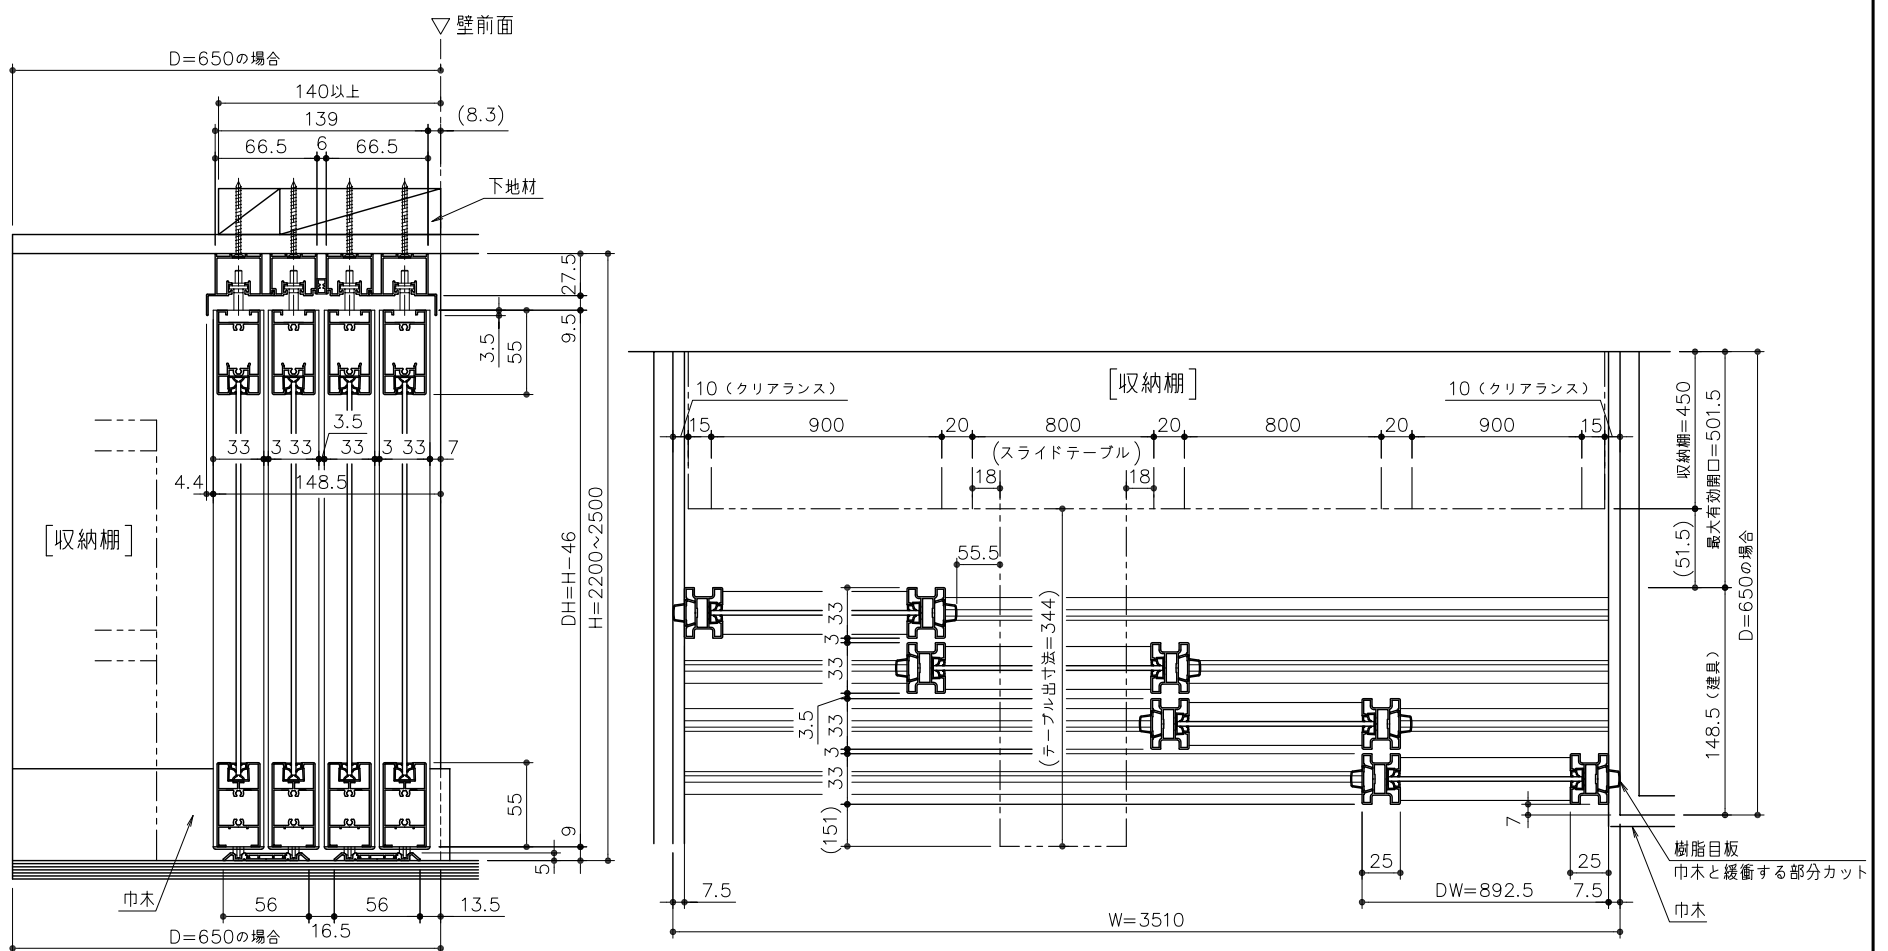

# 扉4枚 収納4列タイプ

S・H・Tプラン共通

## ■ 開口寸法

## ■ スクリーン (クレーヴァ25)

## ■ 収納棚 (パーツはSプランです。)

[正面図]

[側面図]