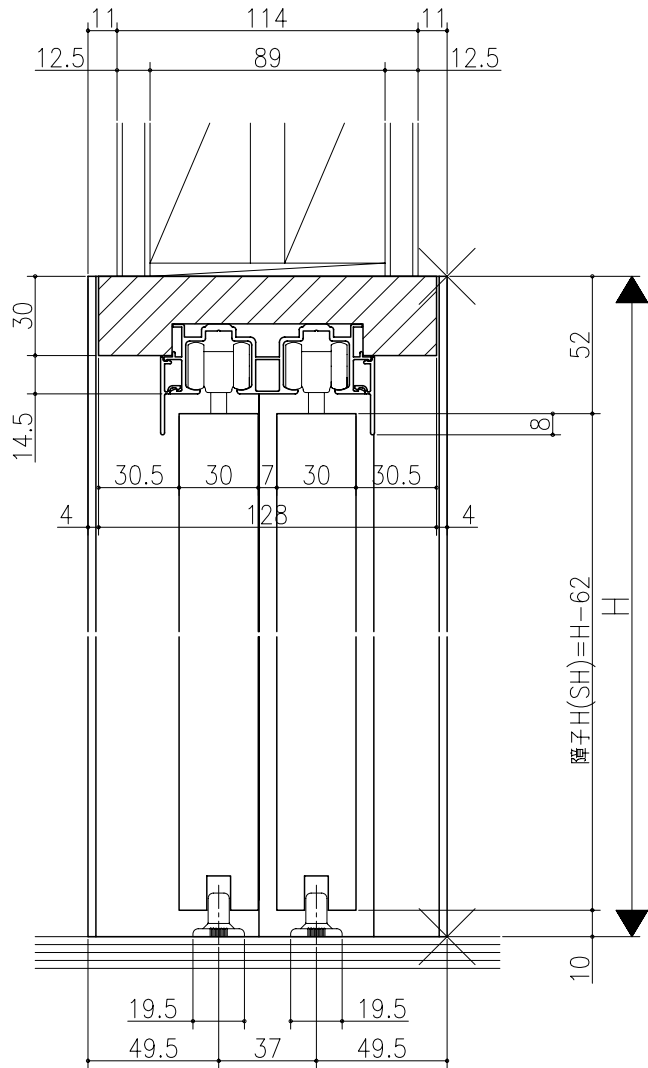

ジャストカット枠

リヴェルノ
 室内引戸<上吊り仕様> 引違い戸2枚建
 枠見込み136mm(ノンケーシング枠)
 たて横断面
 nvr22a03

図名	尺取	作成	作図	検閲	図番
基準図	1:1	確定			