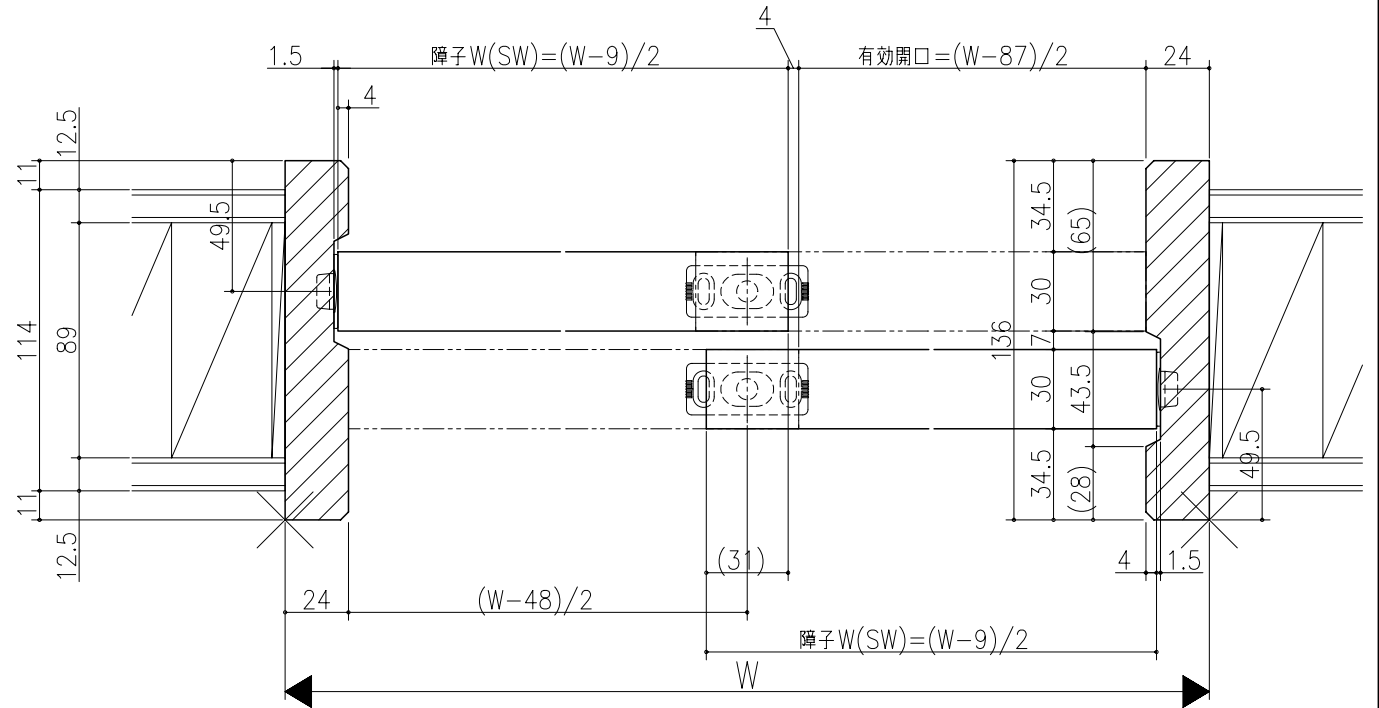

ジャストカット枠

リヴェルノ
 室内引戸<上吊り仕様> 引違い戸2枚建
 枠見込み136mm(ノンケーシング枠)
 たて横断面
 nvr22a03

図名	尺取	作成	作図	検閲	図番
基準図	1:1	確定			