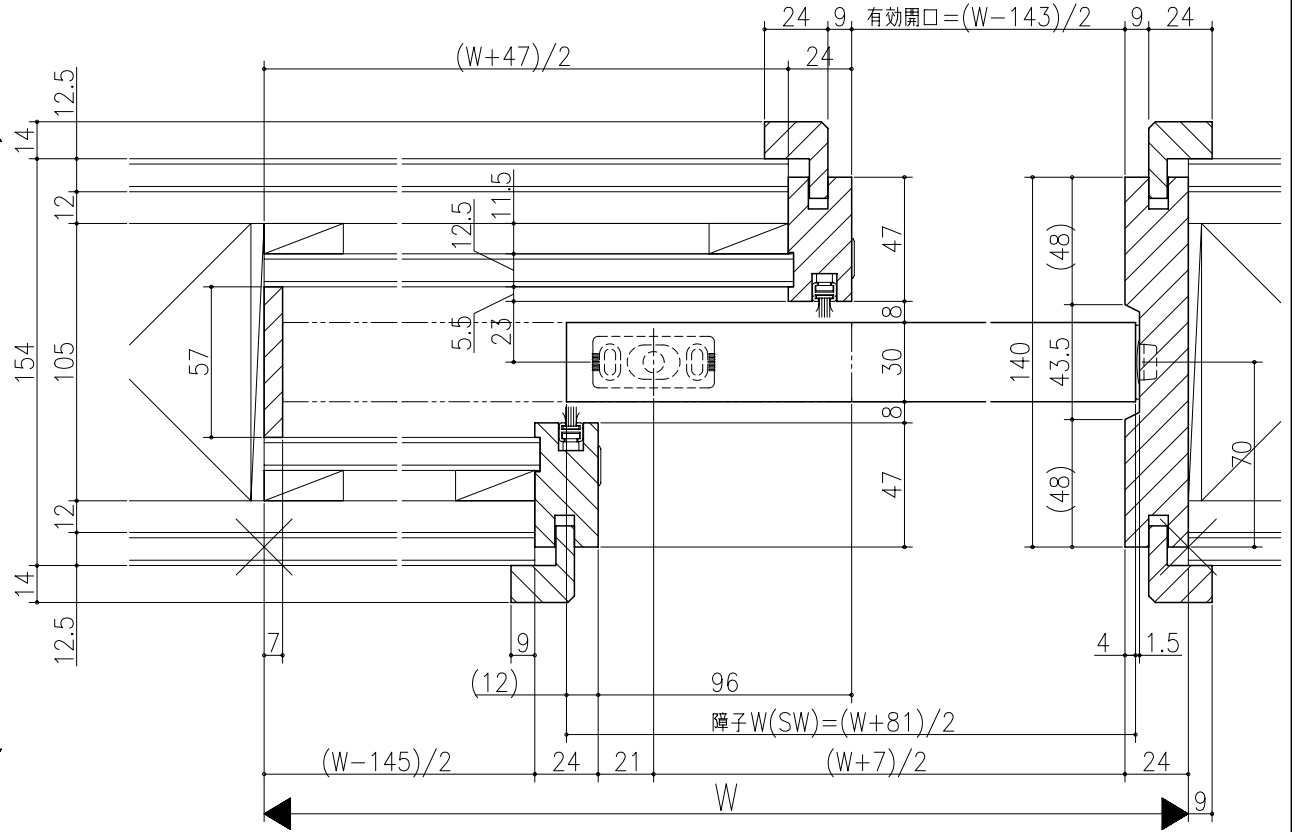

図名	図番	縮尺	作成	確認	検査

ジャストカット枠

リヴェルノ
 室内引戸<上吊り仕様>
 片引込み戸(引残し無し)
 枠見込み140mm(ケーシング枠・L型タイプ)
 たて横断面
 nvr18a05

図名	尺取	作成	作図	確認	検査
	基準図	1:1			