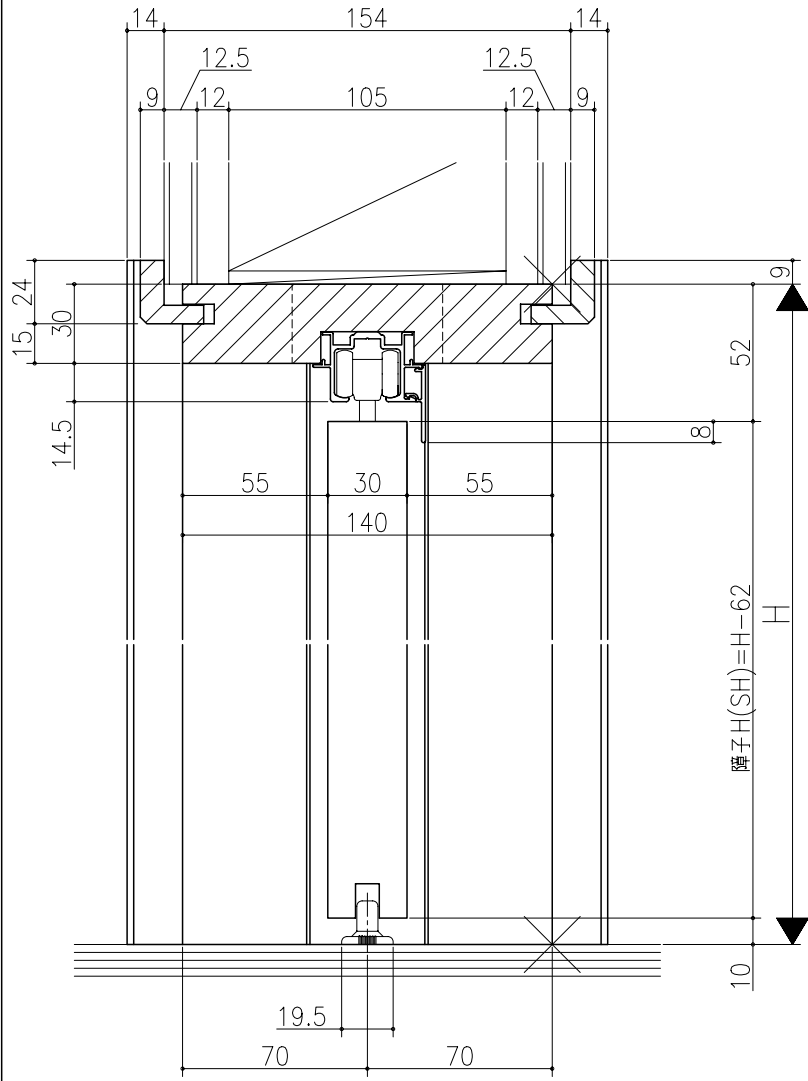

図名	図番	縮尺	作成	確認	検査

ジャストカット枠

リヴェルノ
 室内引戸<上吊り仕様>
 片引込み戸(引残し無し)
 枠見込み140mm(ケーシング枠・L型タイプ)
 たて横断面
 nvr18a05

図名	尺取	作成	作図	確認	検査
	基準図	1:1			