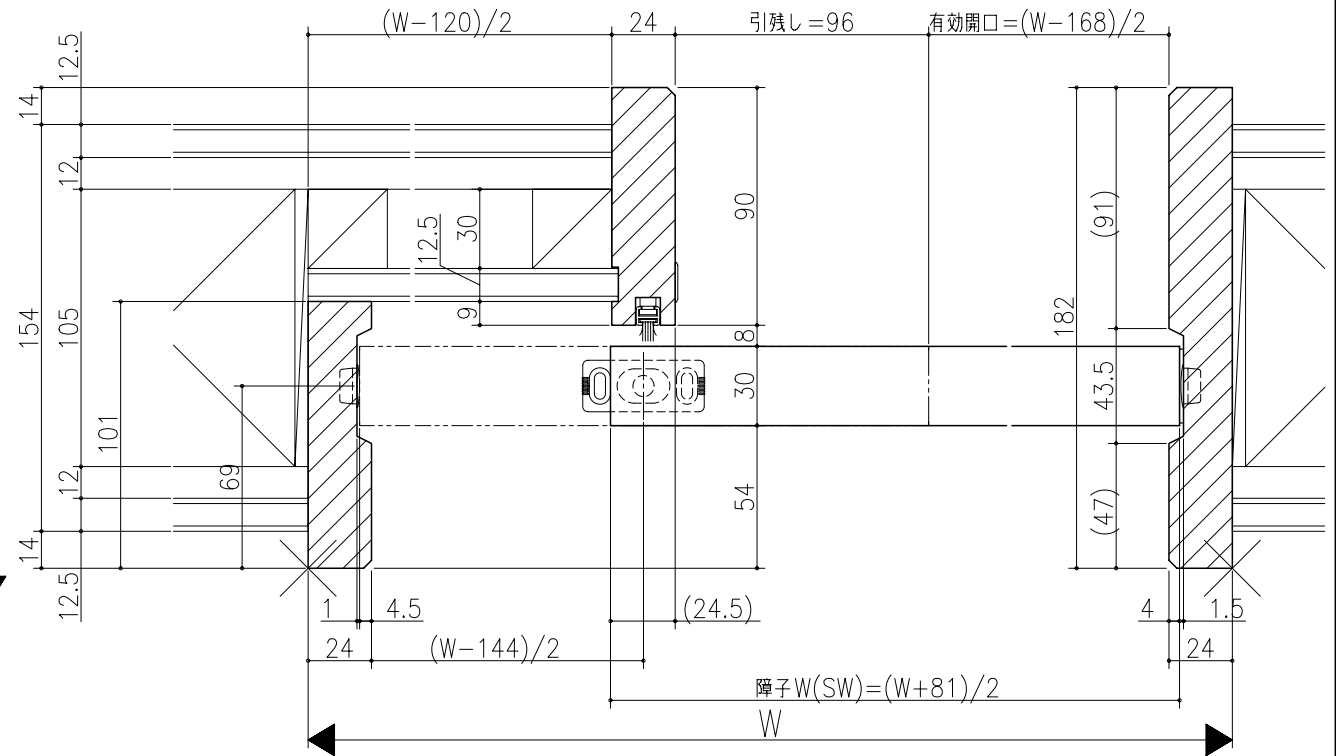

品名	仕様	数量	単位

リヴェルノ
室内引戸<上吊り仕様> 片引き戸・トイレ片引き戸(引残し有り)
機能引戸<タフ引戸> 片引き戸・トイレ片引き戸(引残し有り)
枠見込み182mm(ノンケーシング枠)
たて横断面
nvr17a06

品名	尺取	作成	作図	検閲	図章
	基準図	1:1			