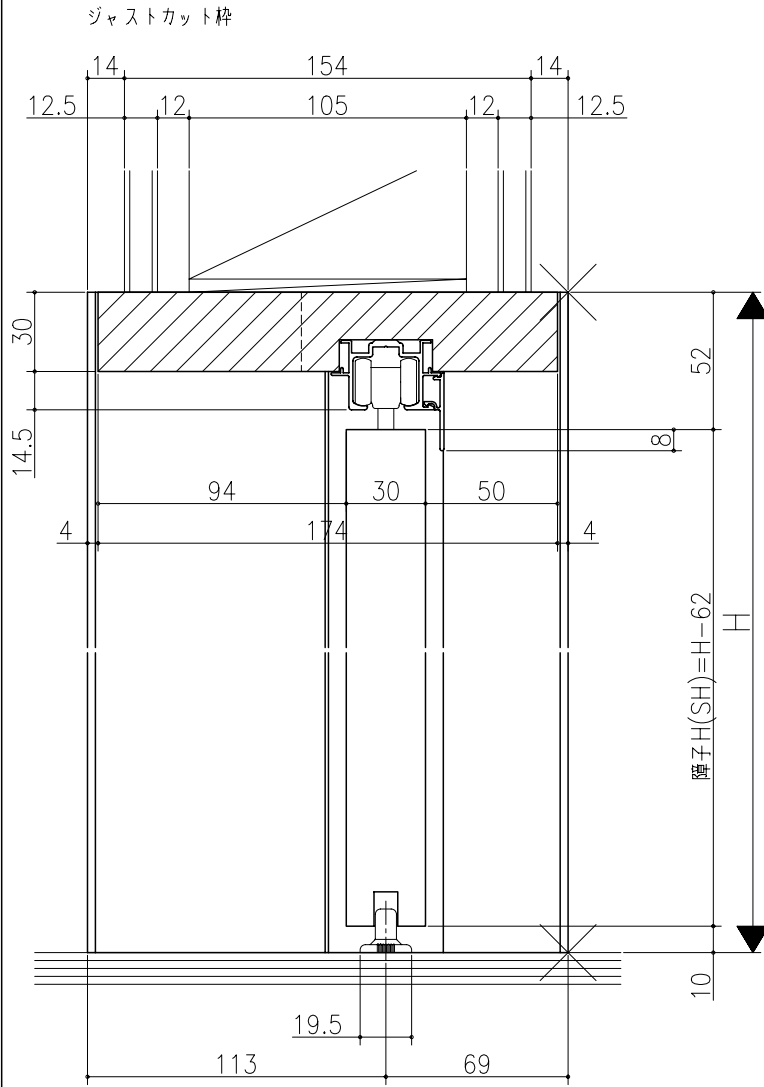

品名	仕様	数量	単位

リヴェルノ
室内引戸<上吊り仕様> 片引き戸・トイレ片引き戸(引残し有り)
機能引戸<タフ引戸> 片引き戸・トイレ片引き戸(引残し有り)
枠見込み182mm(ノンケーシング枠)
たて横断面
nvr17a06

品名	尺取	作成	作図	検閲	図章
	基準図	1:1			