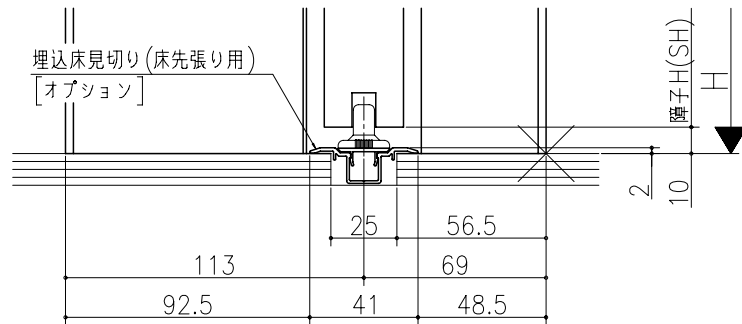

品名	仕様	数量	単位

リヴェルノ
室内引戸<上吊り仕様> 片引き戸・トイレ片引き戸(引残し有り)
機能引戸<タフ引戸> 片引き戸・トイレ片引き戸(引残し有り)
枠見込み182mm(ノンケーシング枠)
たて横断面
nvr17a06

品名	尺取	作成	作図	検閲	図章
	基準図	1:1			