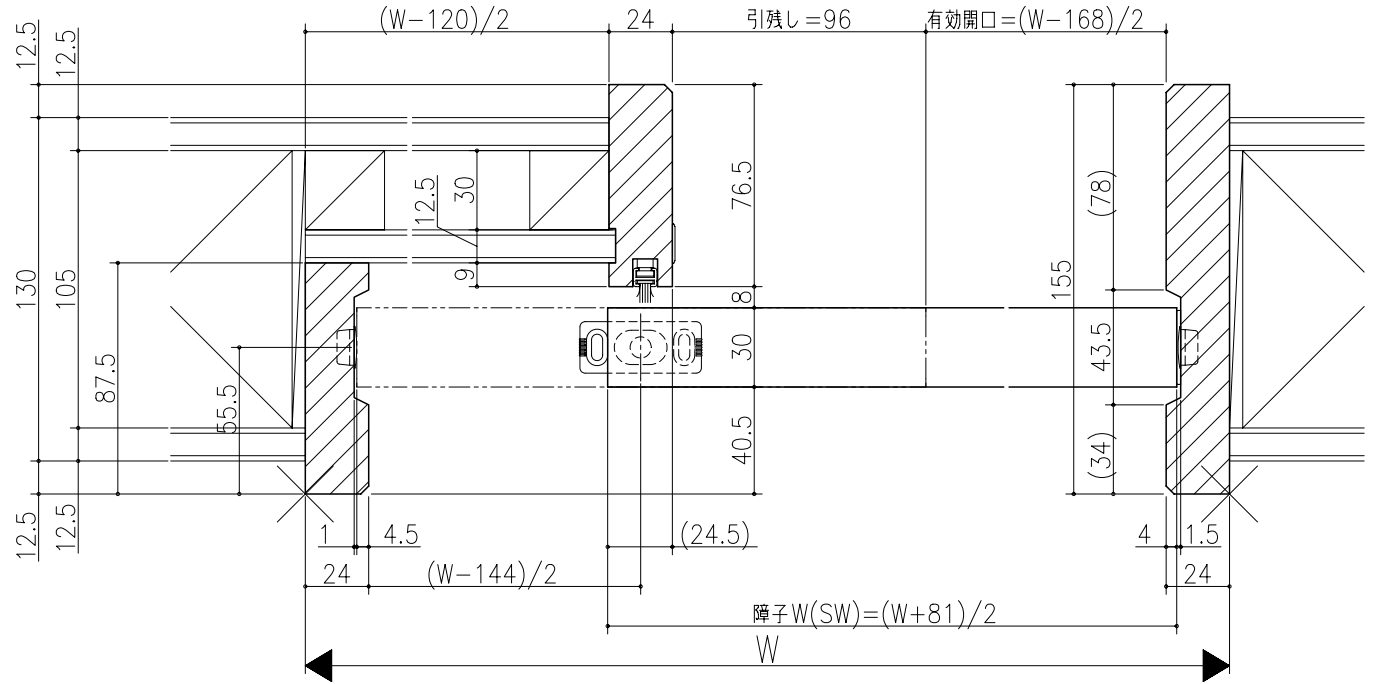

品名	
仕様	
数量	
単位	

ジャストカット枠

リヴェルノ
室内引戸<上吊り仕様> 片引き戸・トイレ片引き戸(引残し有り)
機能引戸<タフ引戸> 片引き戸・トイレ片引き戸(引残し有り)
枠見込み155mm(ノンケーシング枠)
たて横断面
nvr17a04

品名	_____	尺取	作成	作図	検閲	図章
基準図	1:1	確定	_____	_____	_____	_____
		廃止				