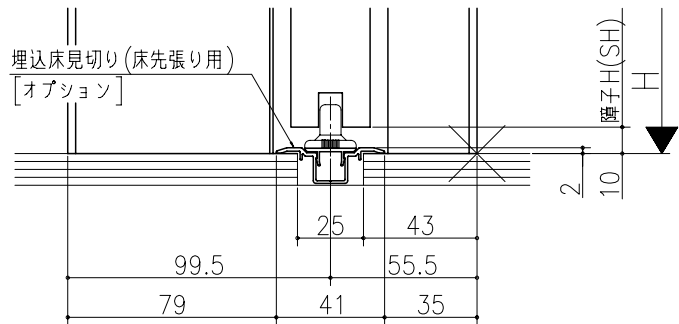

品名	
仕様	
数量	
単位	

ジャストカット枠

リヴェルノ
室内引戸<上吊り仕様> 片引き戸・トイレ片引き戸(引残し有り)
機能引戸<タフ引戸> 片引き戸・トイレ片引き戸(引残し有り)
枠見込み155mm(ノンケーシング枠)
たて横断面
nvr17a04

品名	_____	尺取	作成	作図	検閲	図章
基準図	1:1	確定	_____	_____	_____	_____
		廃止				