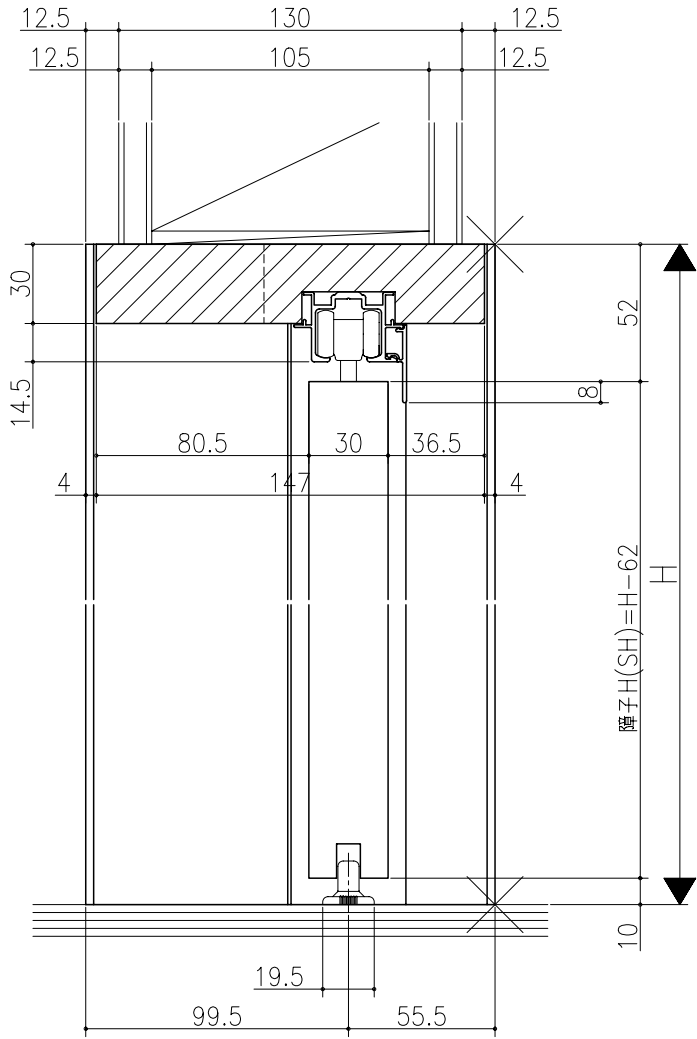

品名	
仕様	
数量	
単位	

ジャストカット枠

リヴェルノ
室内引戸<上吊り仕様> 片引き戸・トイレ片引き戸(引残し有り)
機能引戸<タフ引戸> 片引き戸・トイレ片引き戸(引残し有り)
枠見込み155mm(ノンケーシング枠)
たて横断面
nvr17a04

品名	_____	尺取	作成	作図	検閲	図章
基準図	1:1	確定	_____	_____	_____	_____
		廃止				