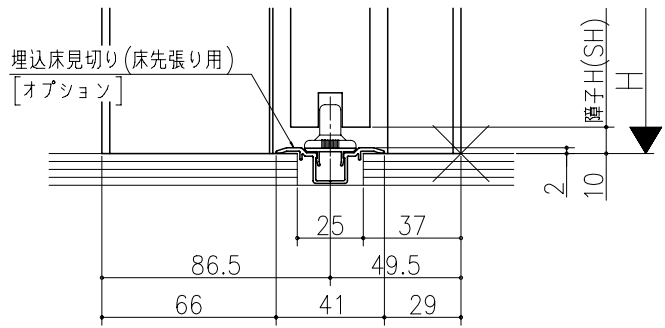

品名					
規格					
数量					
単位					

ジャストカット枠

リヴェルノ
室内引戸<上吊り仕様> 片引き戸・トイレ片引き戸(引残し有り)
機能引戸<タフ引戸> 片引き戸・トイレ片引き戸(引残し有り)
枠見込み136mm(ノンケーシング枠)
たて横断面
nvr17a03

品名	_____	尺取	作成	作図	検閲	図章
基準図	_____	1:1	制定	_____	_____	_____
			廃止			