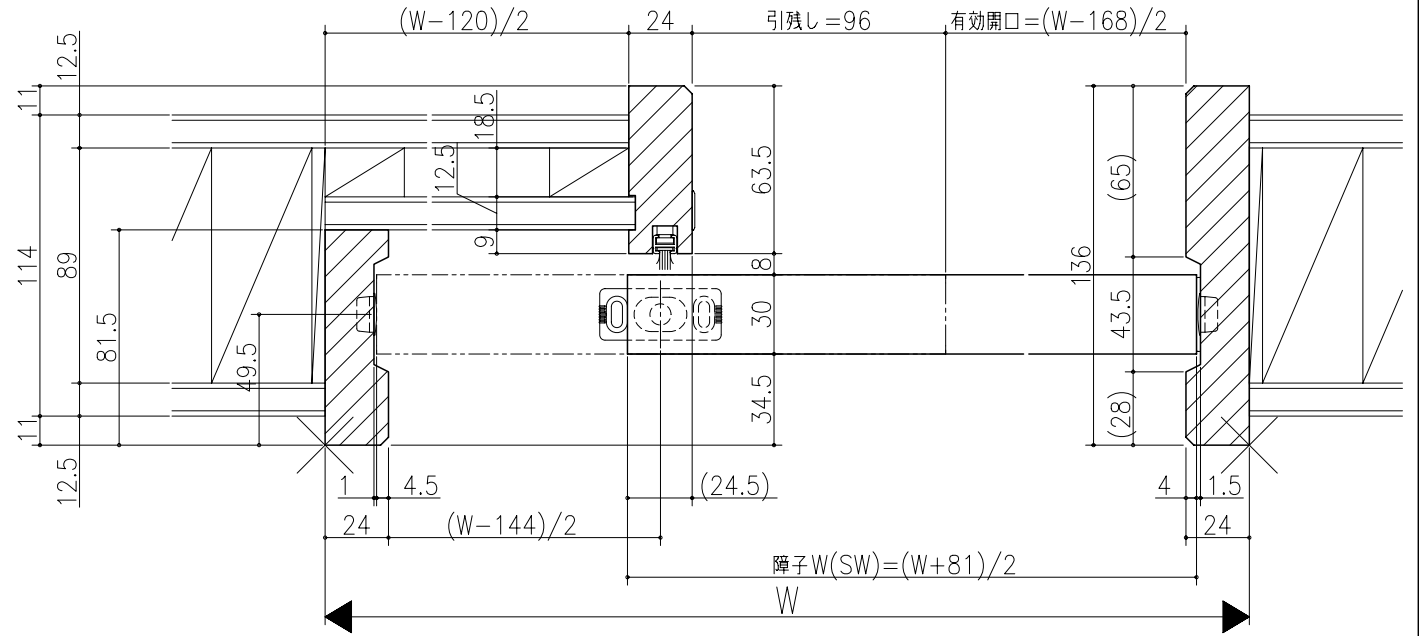

品名					
規格					
数量					
単位					

ジャストカット枠

リヴェルノ
室内引戸<上吊り仕様> 片引き戸・トイレ片引き戸(引残し有り)
機能引戸<タフ引戸> 片引き戸・トイレ片引き戸(引残し有り)
枠見込み136mm(ノンケーシング枠)
たて横断面
nvr17a03

品名	_____	尺取	作成	作図	検閲	図章
基準図	_____	1:1	制定	_____	_____	_____
			廃止			