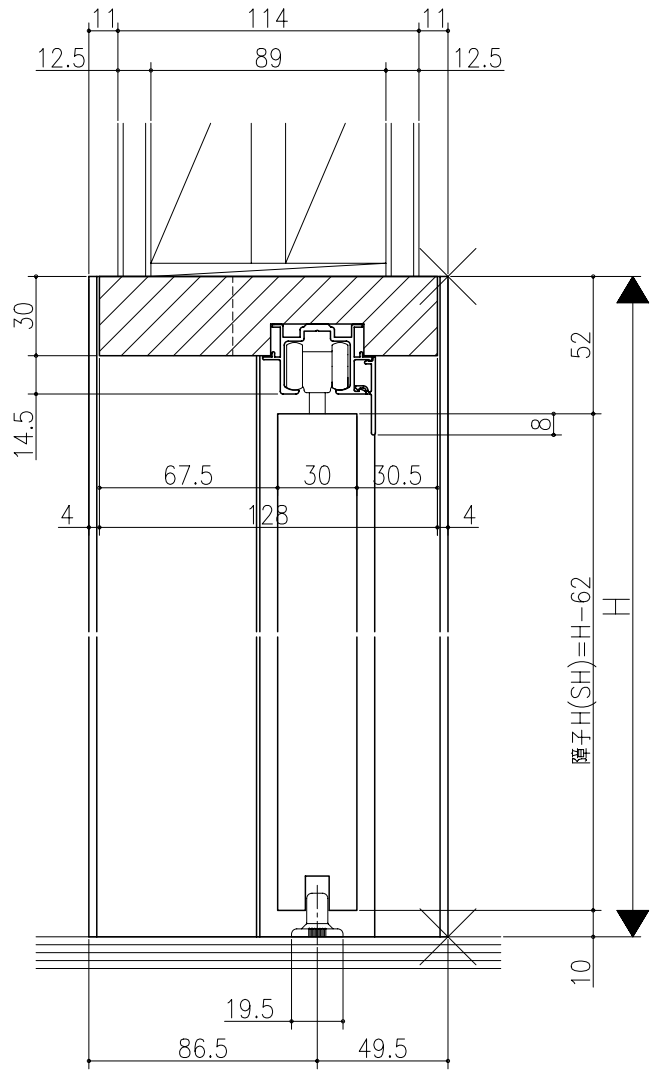

品名					
規格					
数量					
単位					

ジャストカット枠

リヴェルノ
室内引戸<上吊り仕様> 片引き戸・トイレ片引き戸(引残し有り)
機能引戸<タフ引戸> 片引き戸・トイレ片引き戸(引残し有り)
枠見込み136mm(ノンケーシング枠)
たて横断面
nvr17a03

品名	_____	尺取	作成	作図	検閲	図章
基準図	_____	1:1	制定	_____	_____	_____
			廃止			