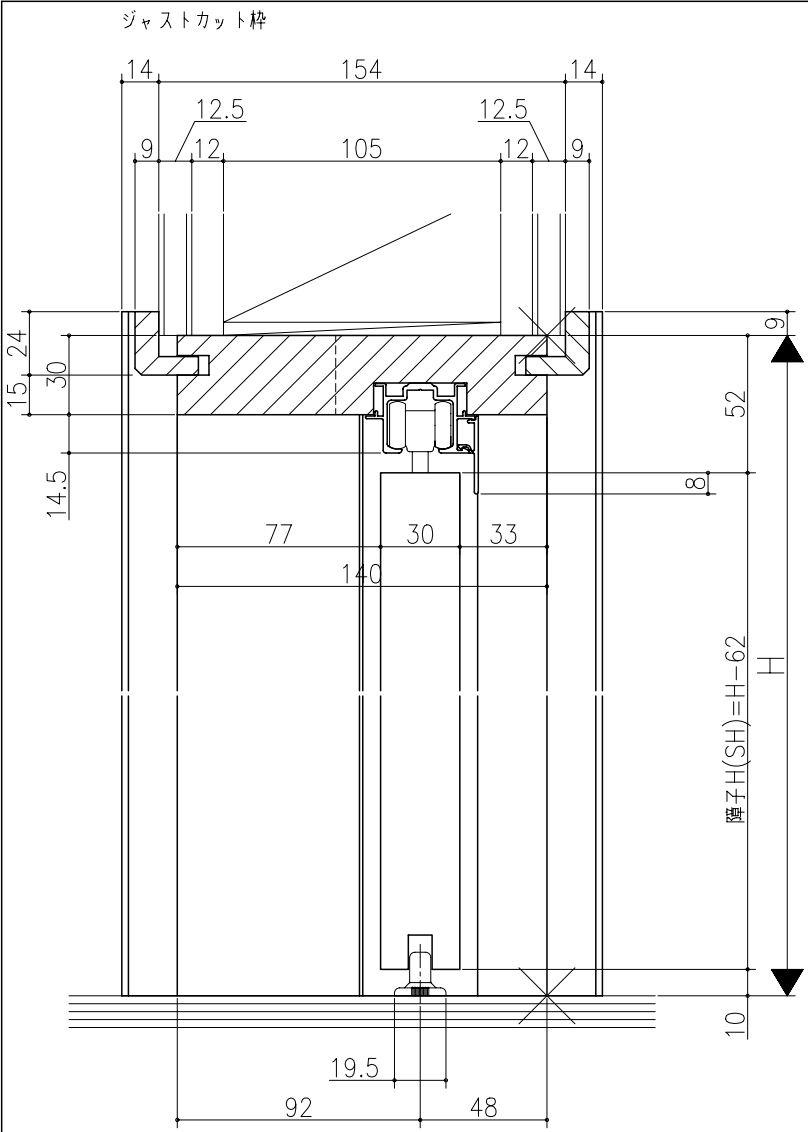

図名	尺取	作成	作図	検閲	図番
	基準図	1:1			

リヴェルノ
 室内引戸<上吊り仕様> 片引き戸・トイレ片引き戸(引残し無し)
 機能引戸<タフ引戸> 片引き戸・トイレ片引き戸(引残し無し)
 枠見込み140mm(ケーシング枠・L型タイプ)
 たて横断面
 nvr16a08

図名	尺取	作成	作図	検閲	図番
	基準図	1:1			