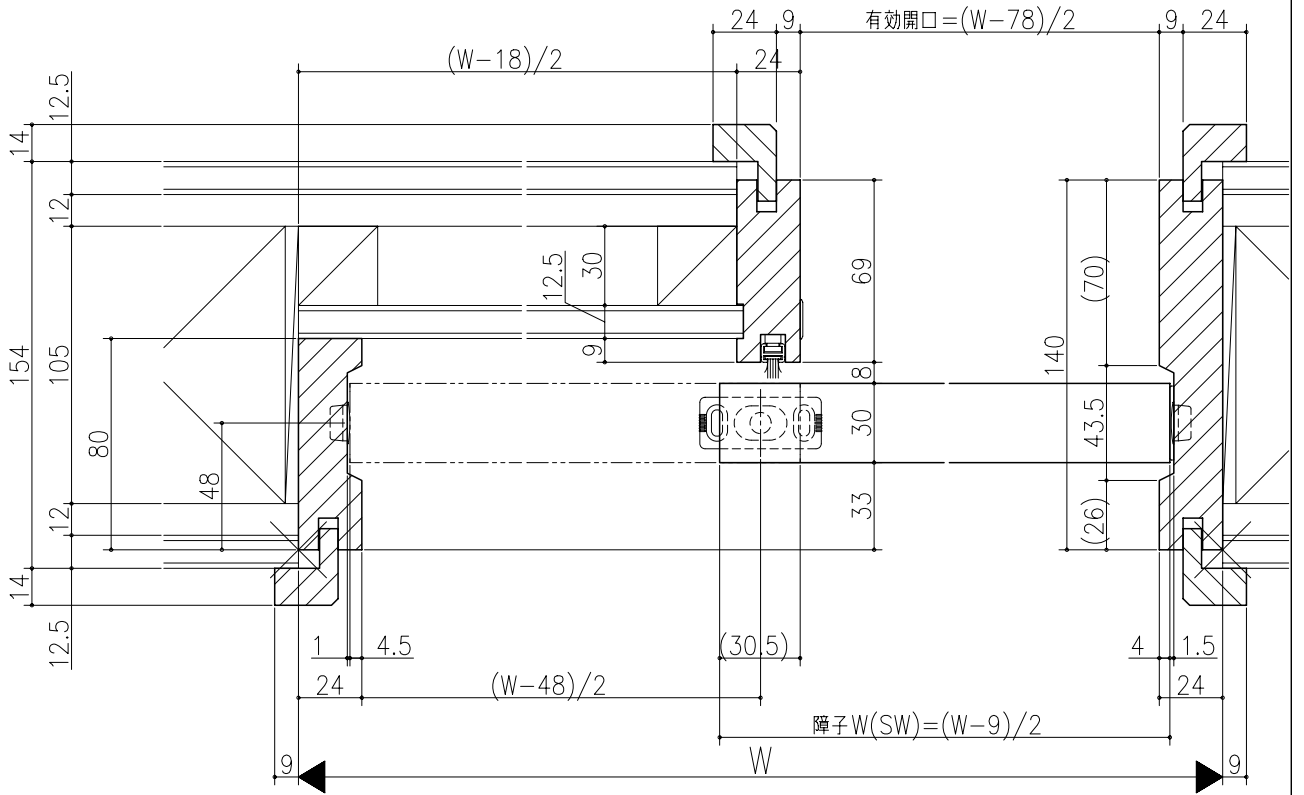

図名	尺取	作成	作図	検閲	図番
	基準図	1:1			

リヴェルノ
 室内引戸<上吊り仕様> 片引き戸・トイレ片引き戸(引残し無し)
 機能引戸<タフ引戸> 片引き戸・トイレ片引き戸(引残し無し)
 枠見込み140mm(ケーシング枠・L型タイプ)
 たて横断面
 nvr16a08

図名	尺取	作成	作図	検閲	図番
	基準図	1:1			