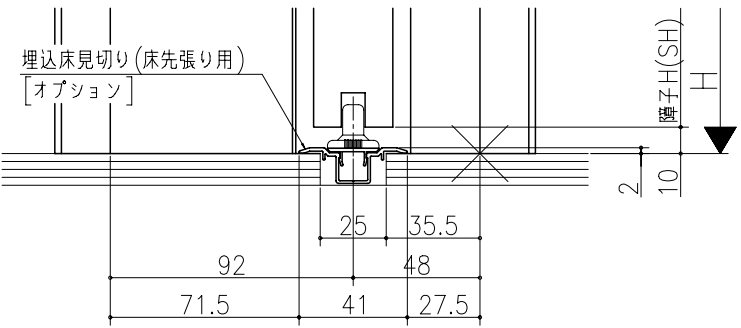

図名	尺取	作成	作図	検閲	図番
	基準図	1:1			

リヴェルノ
 室内引戸<上吊り仕様> 片引き戸・トイレ片引き戸(引残し無し)
 機能引戸<タフ引戸> 片引き戸・トイレ片引き戸(引残し無し)
 枠見込み140mm(ケーシング枠・L型タイプ)
 たて横断面
 nvr16a08

図名	尺取	作成	作図	検閲	図番
	基準図	1:1			