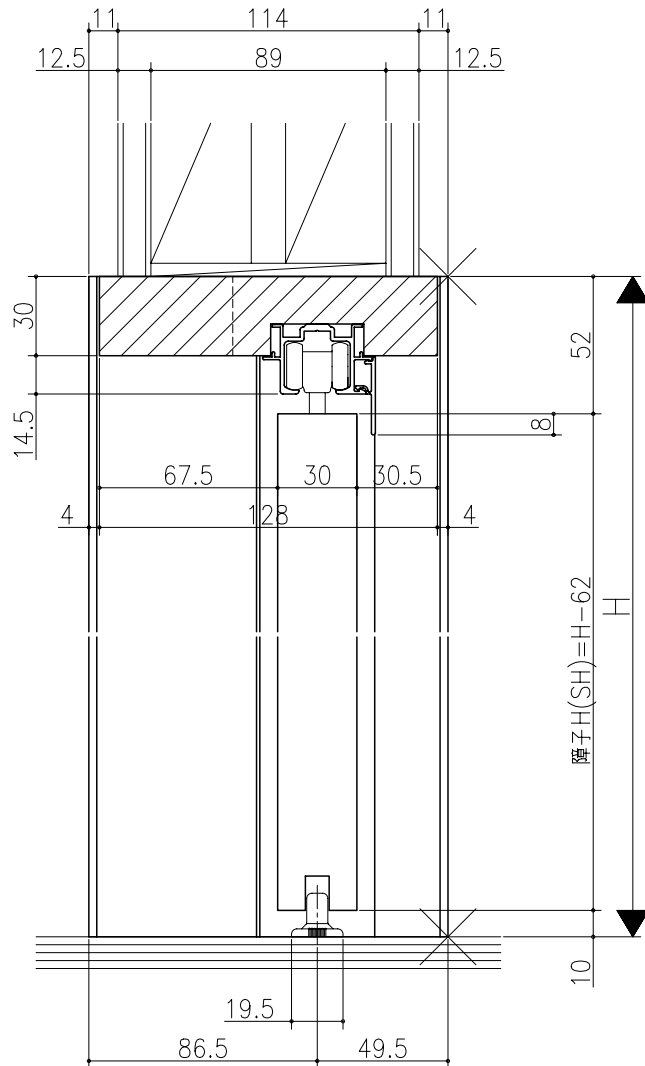

日	月	年	図	番

ジャストカット枠

リヴェルノ
 室内引戸<上吊り仕様> 片引き戸・トイレ片引き戸(引残し無し)
 機能引戸<タフ引戸> 片引き戸・トイレ片引き戸(引残し無し)
 枠見込み136mm(ノンケーシング枠)
 たて横断面
 nvr16a03

図名	尺取	作成	作図	検閲	図番
	基準図	1:1			