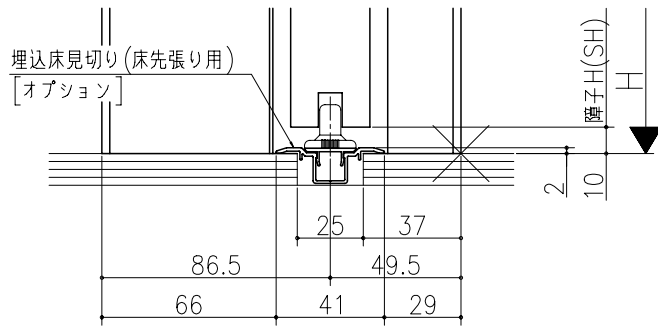

日	月	年	図	番

ジャストカット枠

リヴェルノ
 室内引戸<上吊り仕様> 片引き戸・トイレ片引き戸(引残し無し)
 機能引戸<タフ引戸> 片引き戸・トイレ片引き戸(引残し無し)
 枠見込み136mm(ノンケーシング枠)
 たて横断面
 nvr16a03

図名	尺取	作成	作図	検閲	図番
	基準図	1:1			