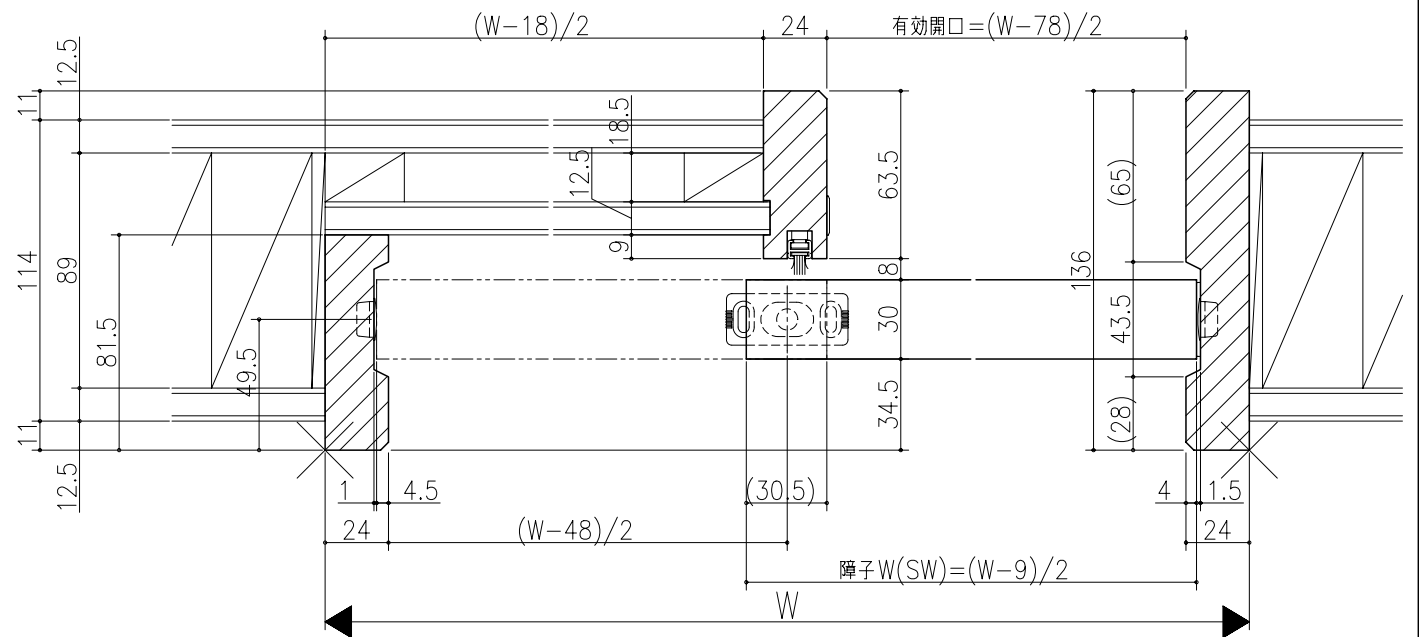

日	月	年	図	番

ジャストカット枠

リヴェルノ
 室内引戸<上吊り仕様> 片引き戸・トイレ片引き戸(引残し無し)
 機能引戸<タフ引戸> 片引き戸・トイレ片引き戸(引残し無し)
 枠見込み136mm(ノンケーシング枠)
 たて横断面
 nvr16a03

図名	尺取	作成	作図	検閲	図番
	基準図	1:1			