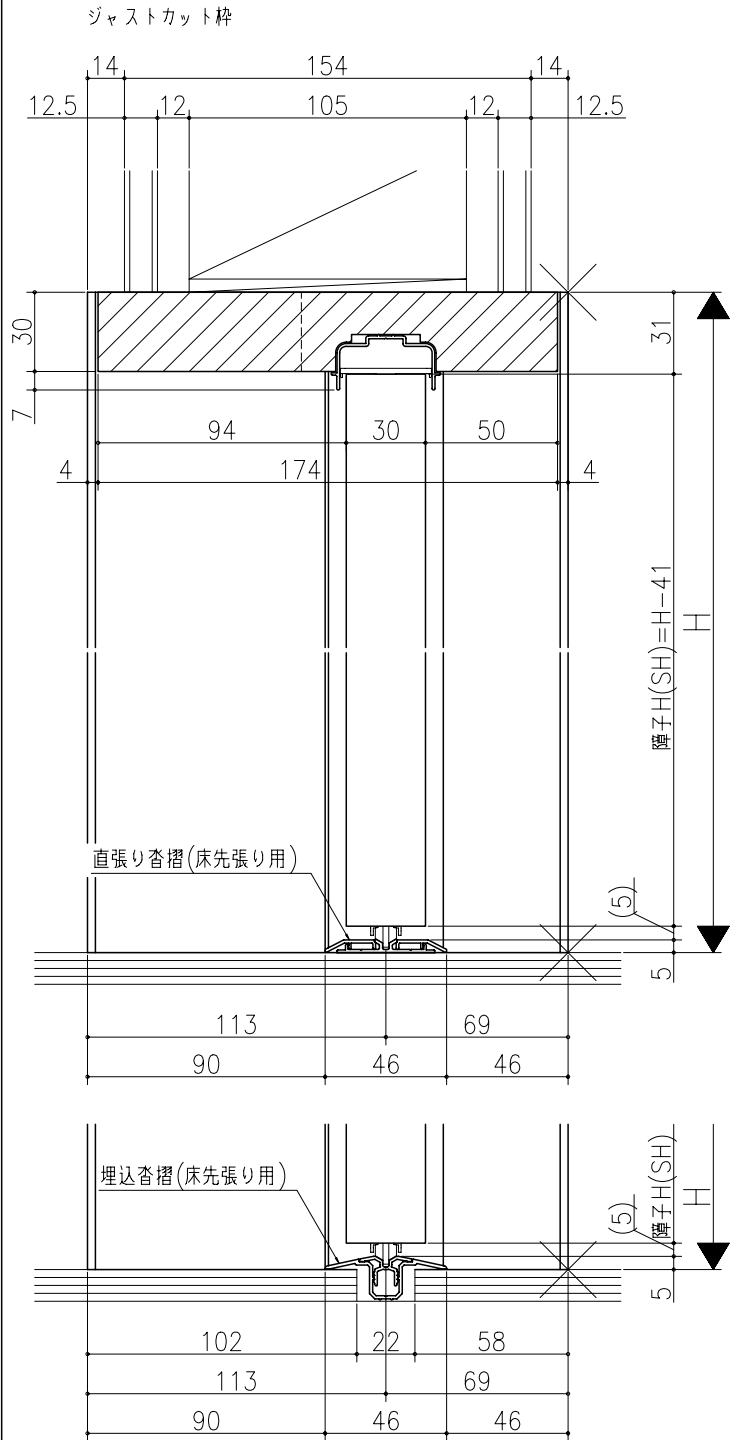

図名	図号	図尺	作成	作図	承認	備考
基準図		1:1	確定			
			廃止			

リヴェルノ
室内引戸<Yレール仕様>
引分け戸
枠見込み182mm(ノンケーシング枠)
たて横断面
nvr15a06

図名	尺取	作成	作図	承認	備考
基準図	1:1	確定			
		廃止			