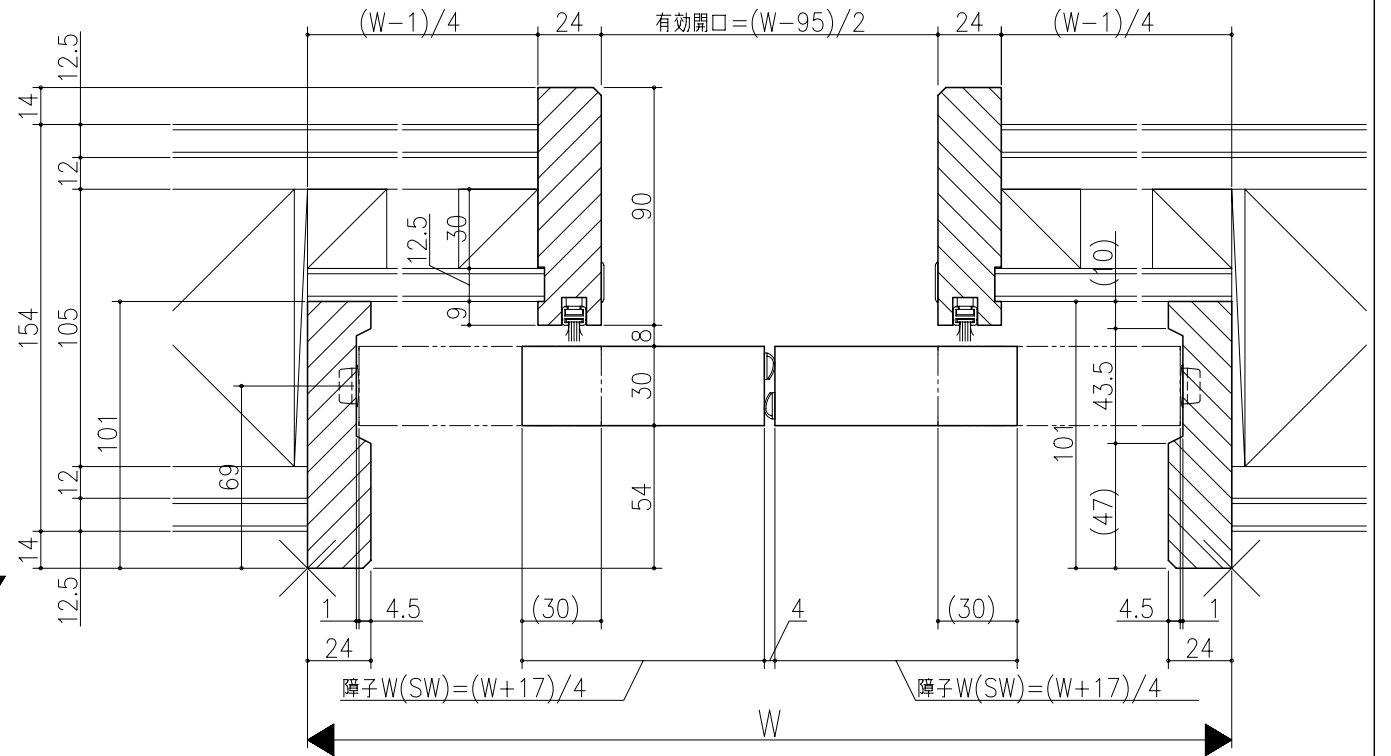

図名	図号	図尺	作成	作図	承認	備考
基準図		1:1	確定			
			廃止			

リヴェルノ
室内引戸<Yレール仕様>
引分け戸
枠見込み182mm(ノンケーシング枠)
たて横断面
nvr15a06

図名	尺取	作成	作図	承認	備考
基準図	1:1	確定			
		廃止			