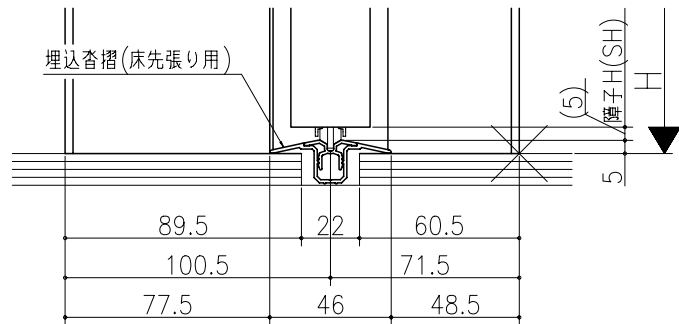

品名	
仕様	
数量	
単位	

ジャストカット枠

リヴェルノ  
室内引戸<Yレール仕様>  
引分け戸  
枠見込み172mm(ノンケーシング枠)  
たて横断面  
nvr15a05

図名	尺取	作成	作図	検閲	図番
	基準図	1:1	確定		
		廃止			