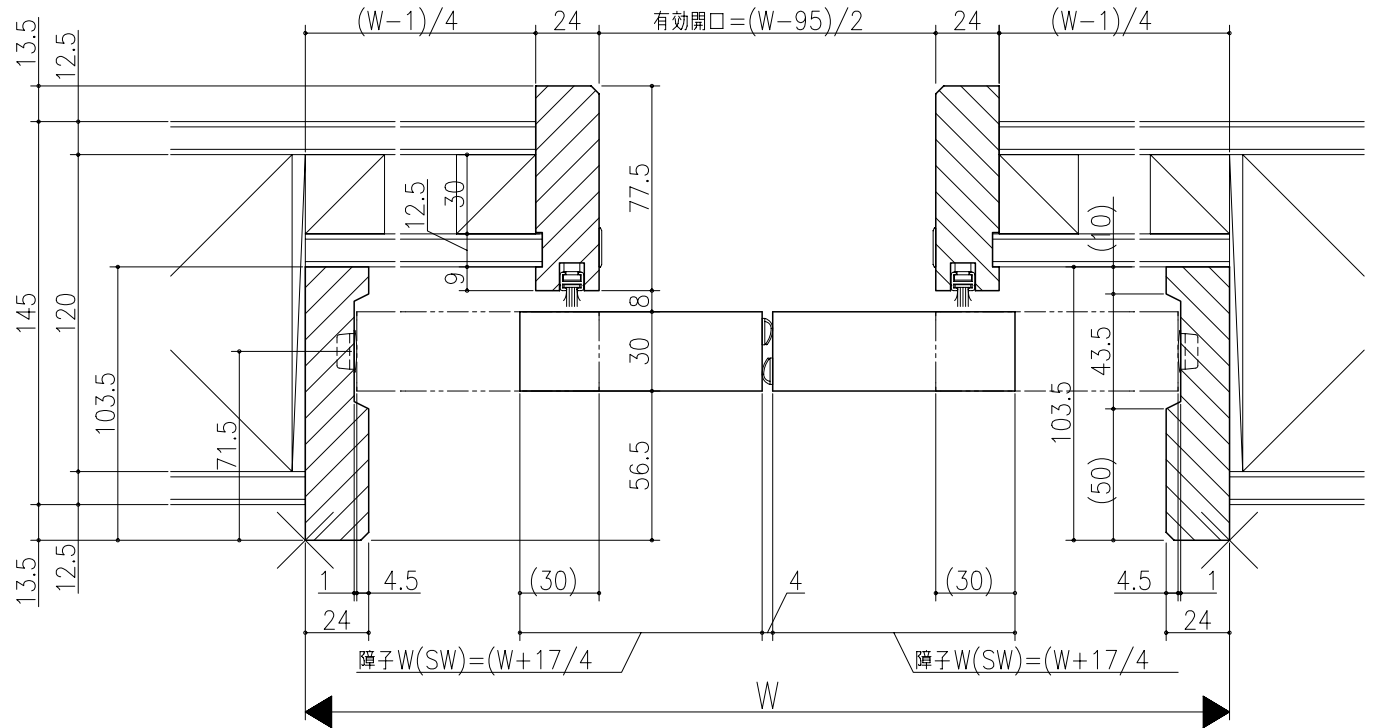

品名	
仕様	
数量	
単位	

ジャストカット枠

リヴェルノ  
室内引戸<Yレール仕様>  
引分け戸  
枠見込み172mm(ノンケーシング枠)  
たて横断面  
nvr15a05

図名	尺取	作成	作図	検閲	図番
	基準図	1:1	確定		
		廃止			