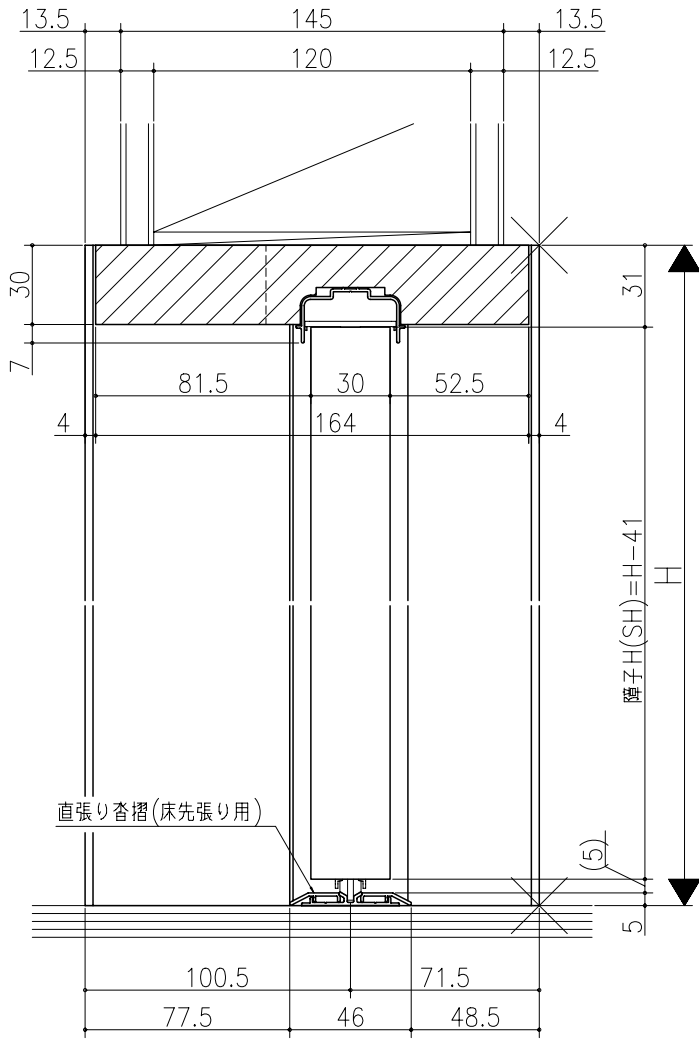

品名	
仕様	
数量	
単位	

ジャストカット枠

リヴェルノ  
室内引戸<Yレール仕様>  
引分け戸  
枠見込み172mm(ノンケーシング枠)  
たて横断面  
nvr15a05

図名	尺取	作成	作図	検閲	図番
	基準図	1:1	確定		
		廃止			