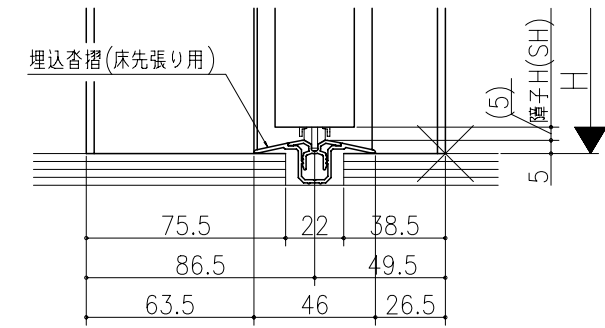

図名	図号	作成	確認	承認

リヴェルノ
室内引戸<Yレール仕様>
引分け戸
枠見込み136mm(ノンケーシング枠)
たて横断面
nvr15a03

図名	尺取	作成	作図	確認	承認
基準図	1:1				