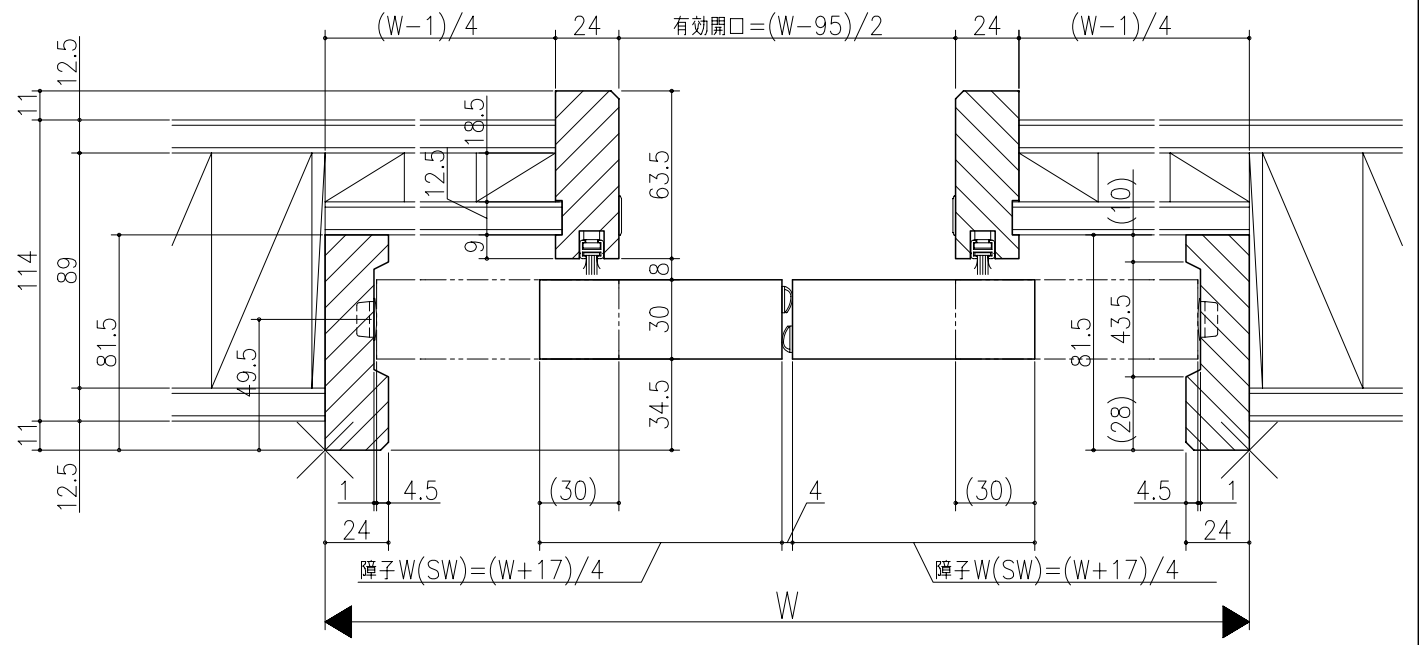

図名	図号	作成	確認	承認

リヴェルノ
室内引戸<Yレール仕様>
引分け戸
枠見込み136mm(ノンケーシング枠)
たて横断面
nvr15a03

図名	尺取	作成	作図	確認	承認
基準図	1:1				