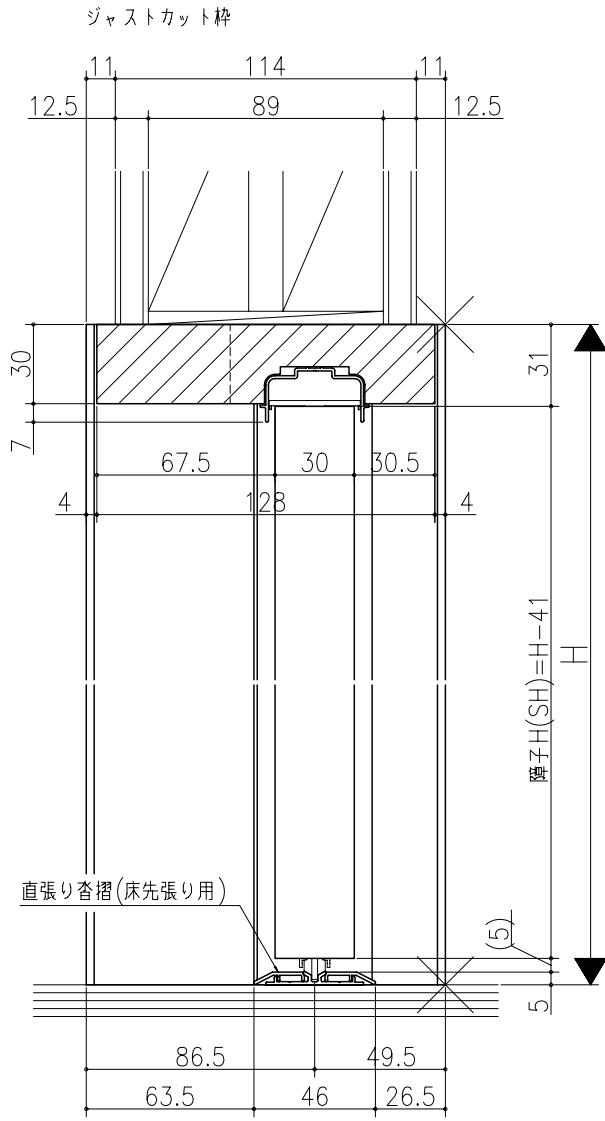

図名	図号	作成	確認	承認

リヴェルノ
室内引戸<Yレール仕様>
引分け戸
枠見込み136mm(ノンケーシング枠)
たて横断面
nvr15a03

図名	尺取	作成	作図	確認	承認
基準図	1:1				