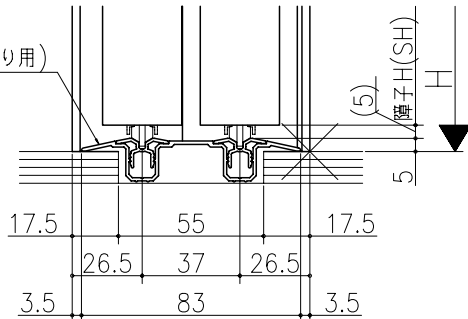

品名				
仕様				
数量				
単位				

ジャストカット枠

直張り沓摺(床先張り用)

埋込沓摺(床先張り用)

リヴェルノ
室内引戸<Yレール仕様>
引違い戸4枚建
枠見込み90mm(ノンケーシング枠)
たて横断面
nvr14a01

品名	_____	尺取	作成	作図	検閲	図番
		基準図	1:1	確定		
			廃止			