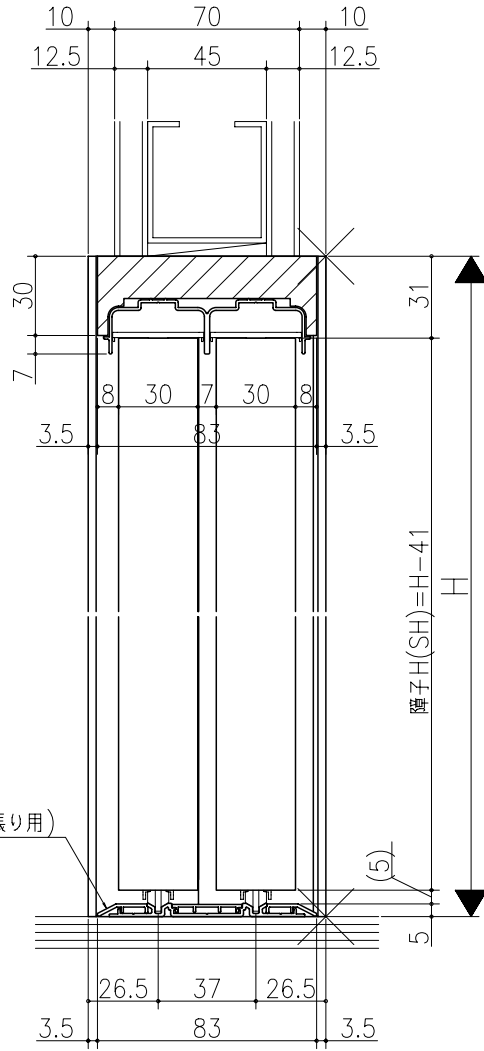

品名				
仕様				
数量				
単位				

ジャストカット枠

直張り沓摺(床先張り用)

埋込沓摺(床先張り用)

リヴェルノ
室内引戸<Yレール仕様>
引違い戸4枚建
枠見込み90mm(ノンケーシング枠)
たて横断面
nvr14a01

品名	_____	尺取	作成	作図	検閲	図番
		基準図	1:1	確定		
			廃止			