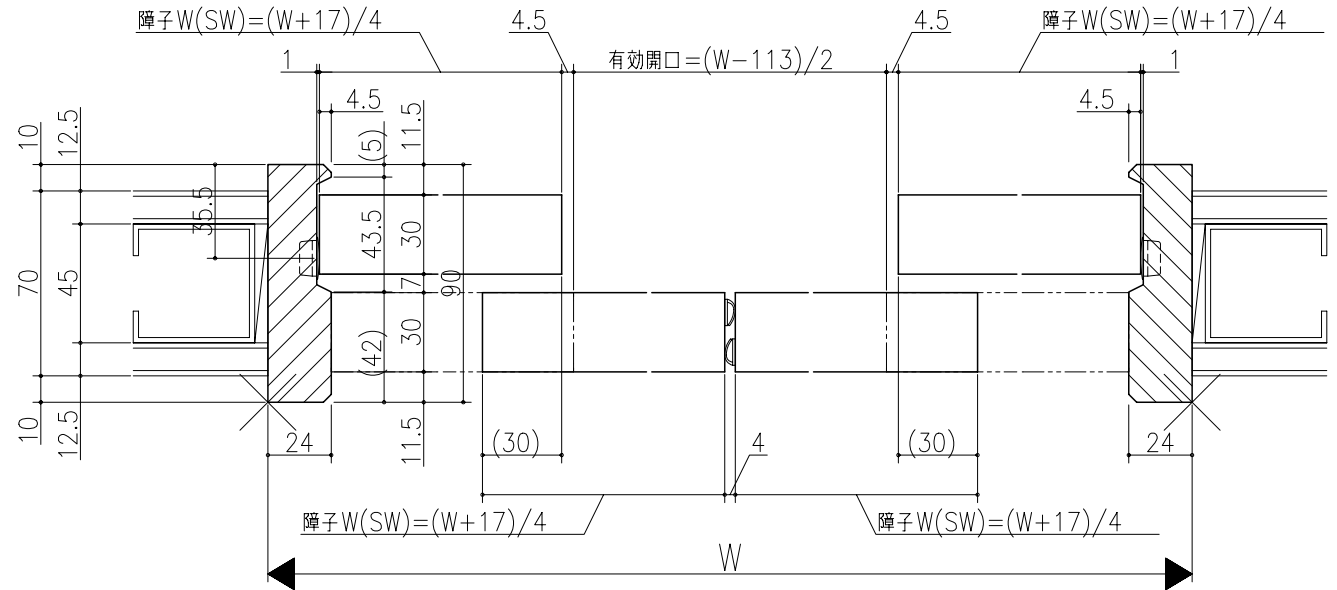

品名				
仕様				
数量				
単位				

ジャストカット枠

直張り沓摺(床先張り用)

埋込沓摺(床先張り用)

リヴェルノ
室内引戸<Yレール仕様>
引違い戸4枚建
枠見込み90mm(ノンケーシング枠)
たて横断面
nvr14a01

品名	_____	尺取	作成	作図	検閲	図番
		基準図	1:1	確定		
			廃止			