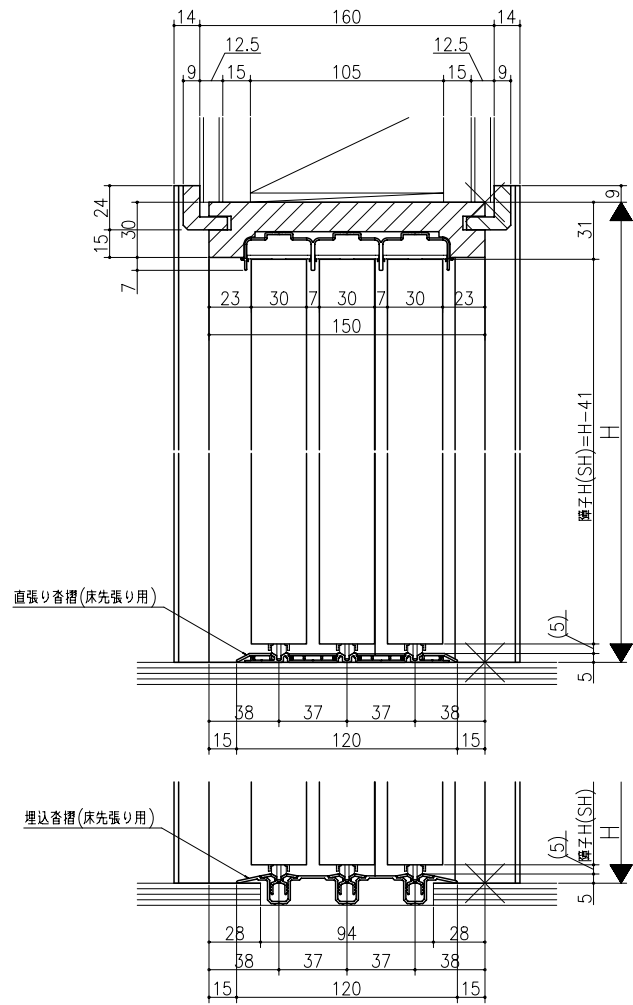

ジャストカット枠

リヴェルノ
室内引戸<Yレール仕様>
引違い戸3枚建
枠見込み150mm(ケーシング枠・L型タイプ)
たて横断面
nvr13a04