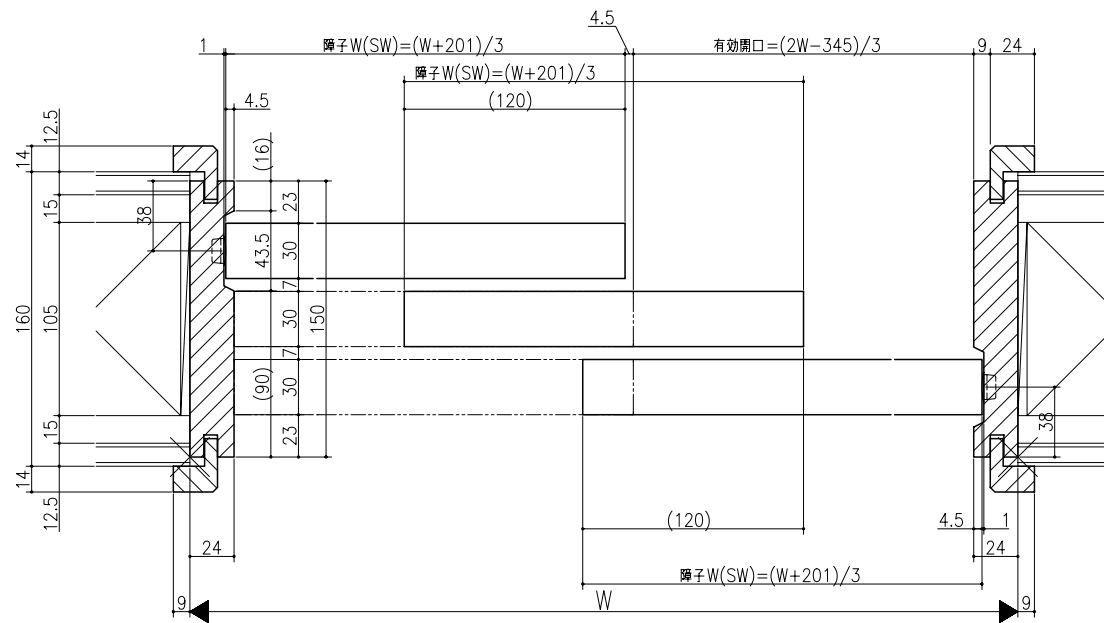

ジャストカット枠

リヴェルノ
室内引戸<Yレール仕様>
引違い戸3枚建
枠見込み150mm(ケーシング枠・L型タイプ)
たて横断面
nvr13a04