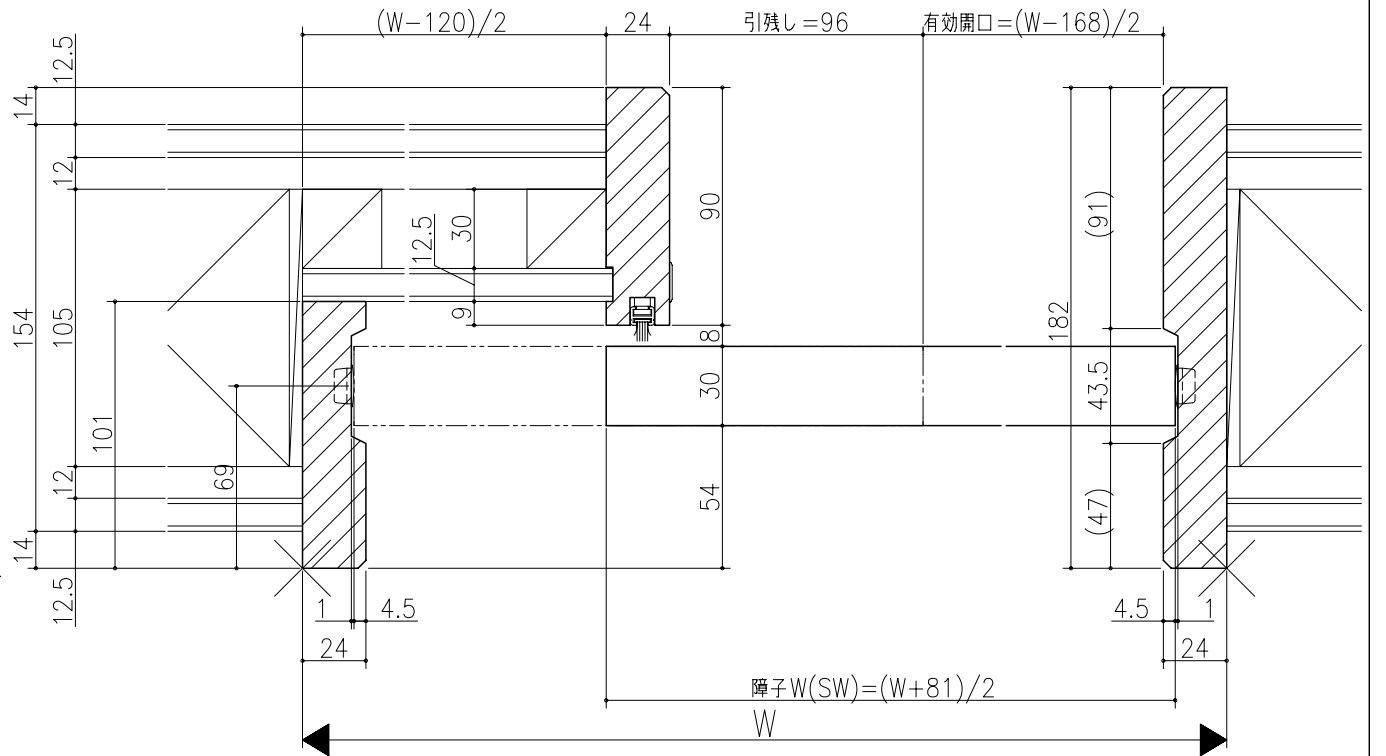

図名	図号	図尺	作成	作図	承認	備考

リヴェルノ
 室内引戸<Yレール仕様>
 片引き戸・トイレ片引き戸(引残し有り)
 枠見込み182mm(ノンケーシング枠)
 たて横断面
 nvr09a06

図名	尺取	作成	作図	承認	備考
基準図	1:1	確定	確定		