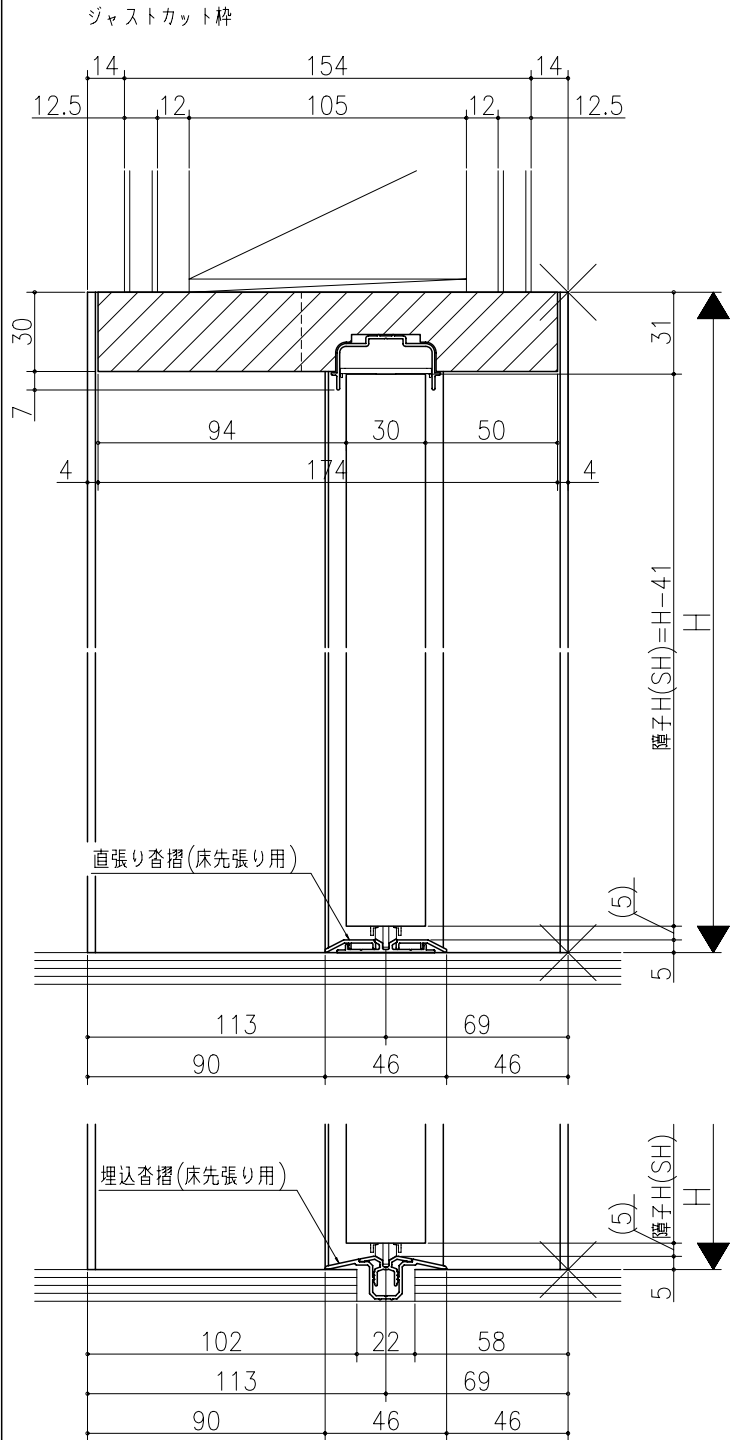

図名	図号	図尺	作成	作図	承認	備考

リヴェルノ
 室内引戸<Yレール仕様>
 片引き戸・トイレ片引き戸(引残し有り)
 枠見込み182mm(ノンケーシング枠)
 たて横断面
 nvr09a06

図名	尺取	作成	作図	承認	備考
基準図	1:1	確定	確定		