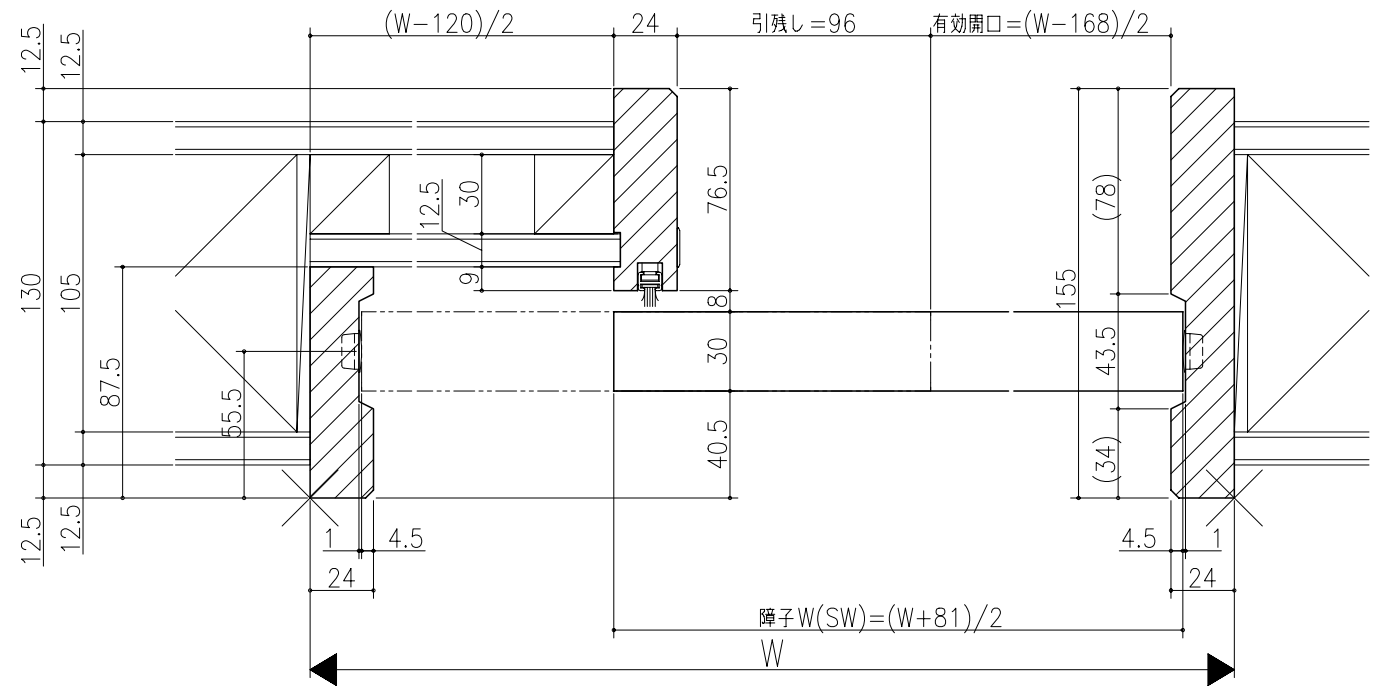

図名	図番	作成	確認	承認

リヴェルノ  
 室内引戸<Yレール仕様>  
 片引き戸・トイレ片引き戸(引残し有り)  
 枠見込み155mm(ノンケーシング枠)  
 たて横断面  
 nvr09a04

図名	尺取	作成	作図	確認	承認
	基準図	1:1			