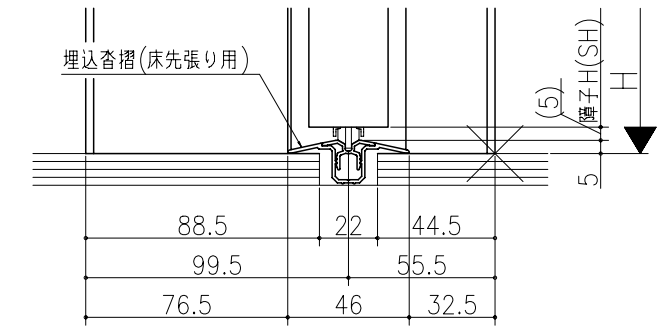

図名	図番	作成	確認	承認

リヴェルノ  
 室内引戸<Yレール仕様>  
 片引き戸・トイレ片引き戸(引残し有り)  
 枠見込み155mm(ノンケーシング枠)  
 たて横断面  
 nvr09a04

図名	尺取	作成	作図	確認	承認
	基準図	1:1			