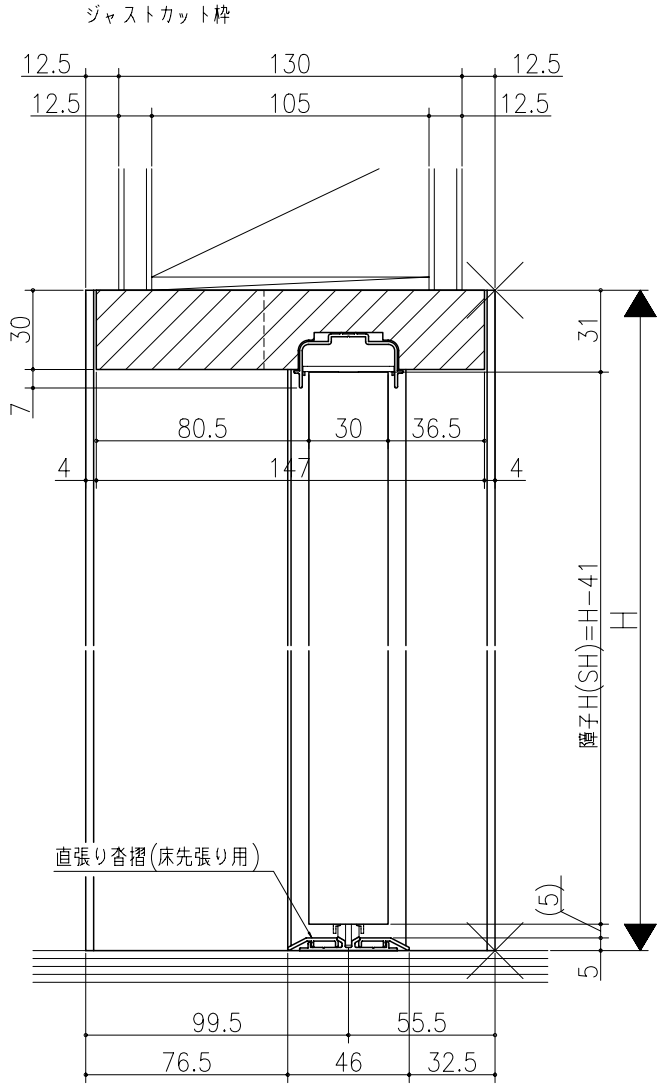

図名	図番	作成	確認	承認

リヴェルノ  
 室内引戸<Yレール仕様>  
 片引き戸・トイレ片引き戸(引残し有り)  
 枠見込み155mm(ノンケーシング枠)  
 たて横断面  
 nvr09a04

図名	尺取	作成	作図	確認	承認
	基準図	1:1			