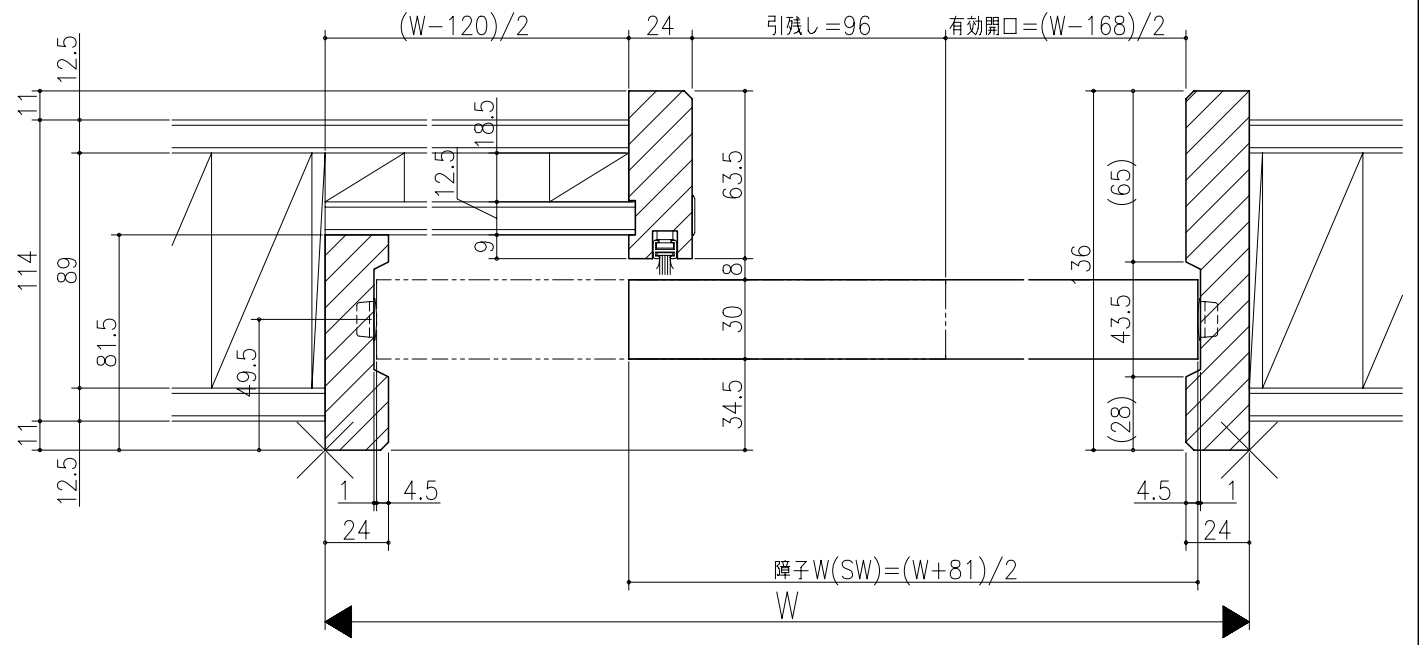

図名	図号	図尺	作成	作図	承認	図章

ジャストカット枠

リヴェルノ
 室内引戸<Yレール仕様>
 片引き戸・トイレ片引き戸(引残し有り)
 枠見込み136mm(ノンケーシング枠)
 たて横断面
 nvr09a03

図名	図号	図尺	作成	作図	承認	図章

基準図 1:1