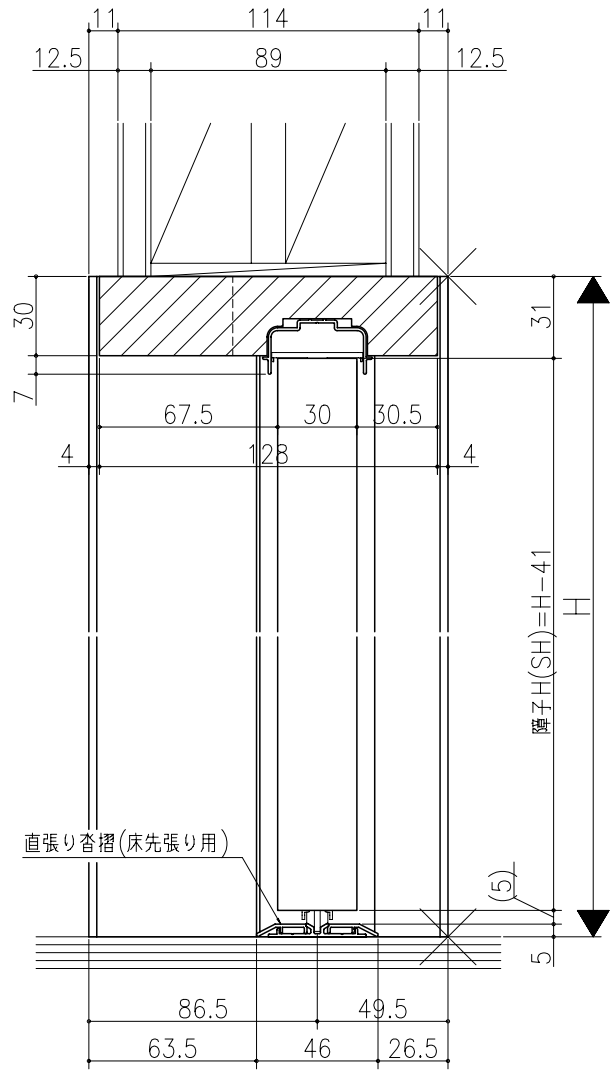

図名	図号	図尺	作成	作図	承認	図章

ジャストカット枠

リヴェルノ
 室内引戸<Yレール仕様>
 片引き戸・トイレ片引き戸(引残し有り)
 枠見込み136mm(ノンケーシング枠)
 たて横断面
 nvr09a03

図名	図号	図尺	作成	作図	承認	図章

基準図 1:1