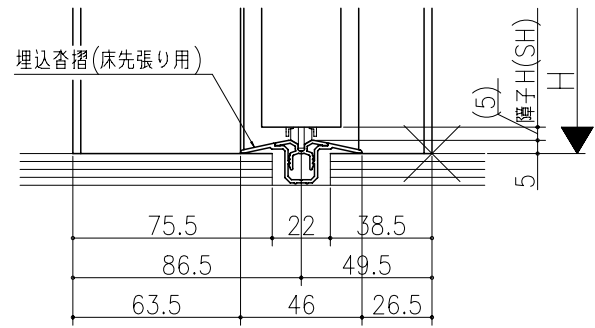

図名	図号	図尺	作成	作図	承認	図章

ジャストカット枠

リヴェルノ
 室内引戸<Yレール仕様>
 片引き戸・トイレ片引き戸(引残し有り)
 枠見込み136mm(ノンケーシング枠)
 たて横断面
 nvr09a03

図名	図号	図尺	作成	作図	承認	図章

基準図 1:1