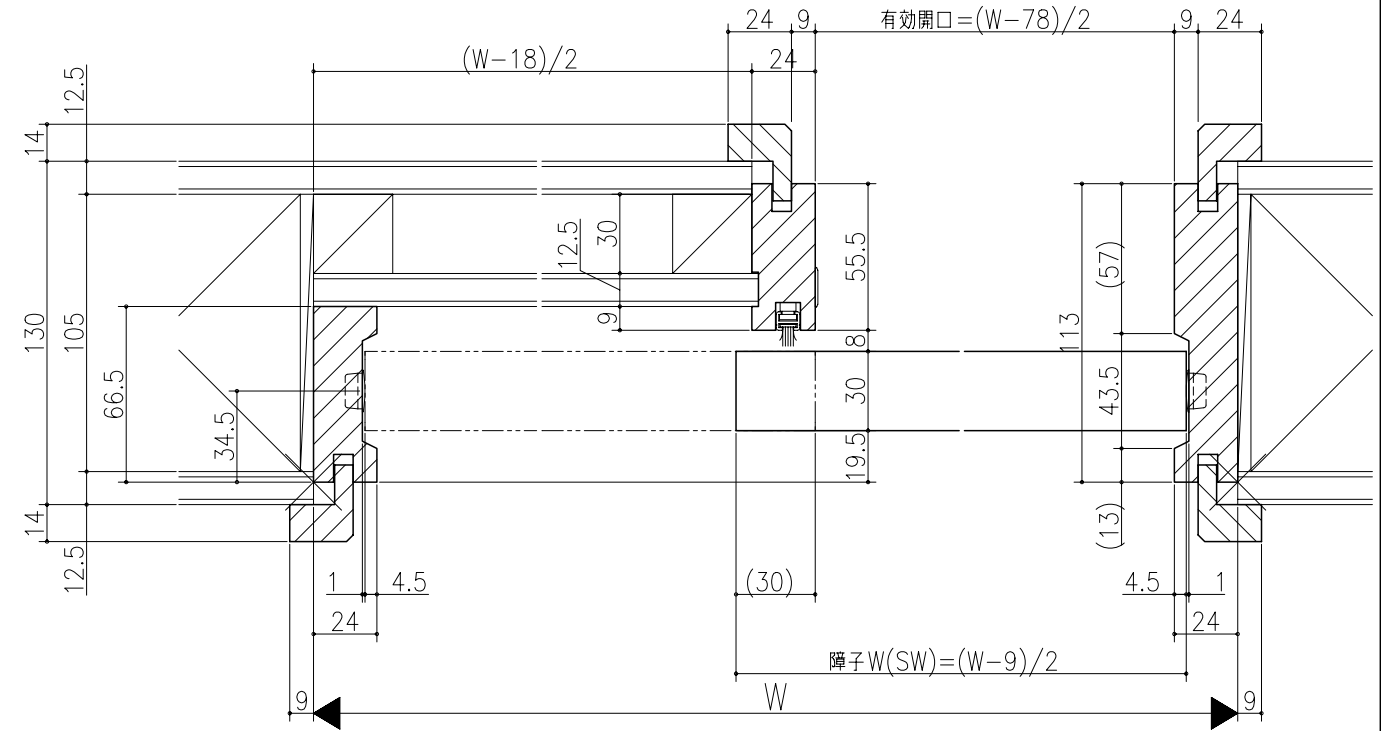

図	名	尺	作	作	検	製

リヴェルノ
 室内引戸<Yレール仕様>
 片引き戸・トイレ片引き戸(引残し無し)
 枠見込み113mm(ケーシング枠・L型タイプ)
 たて横断面
 nvr08a07

図名	尺	作成	作図	検閲	製
基準図	1:1				