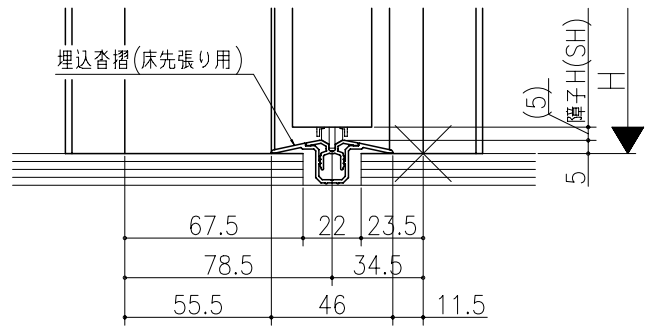

図	名	尺	作	作	検	製

リヴェルノ
 室内引戸<Yレール仕様>
 片引き戸・トイレ片引き戸(引残し無し)
 枠見込み113mm(ケーシング枠・L型タイプ)
 たて横断面
 nvr08a07

図名	尺	作成	作図	検閲	製
基準図	1:1				