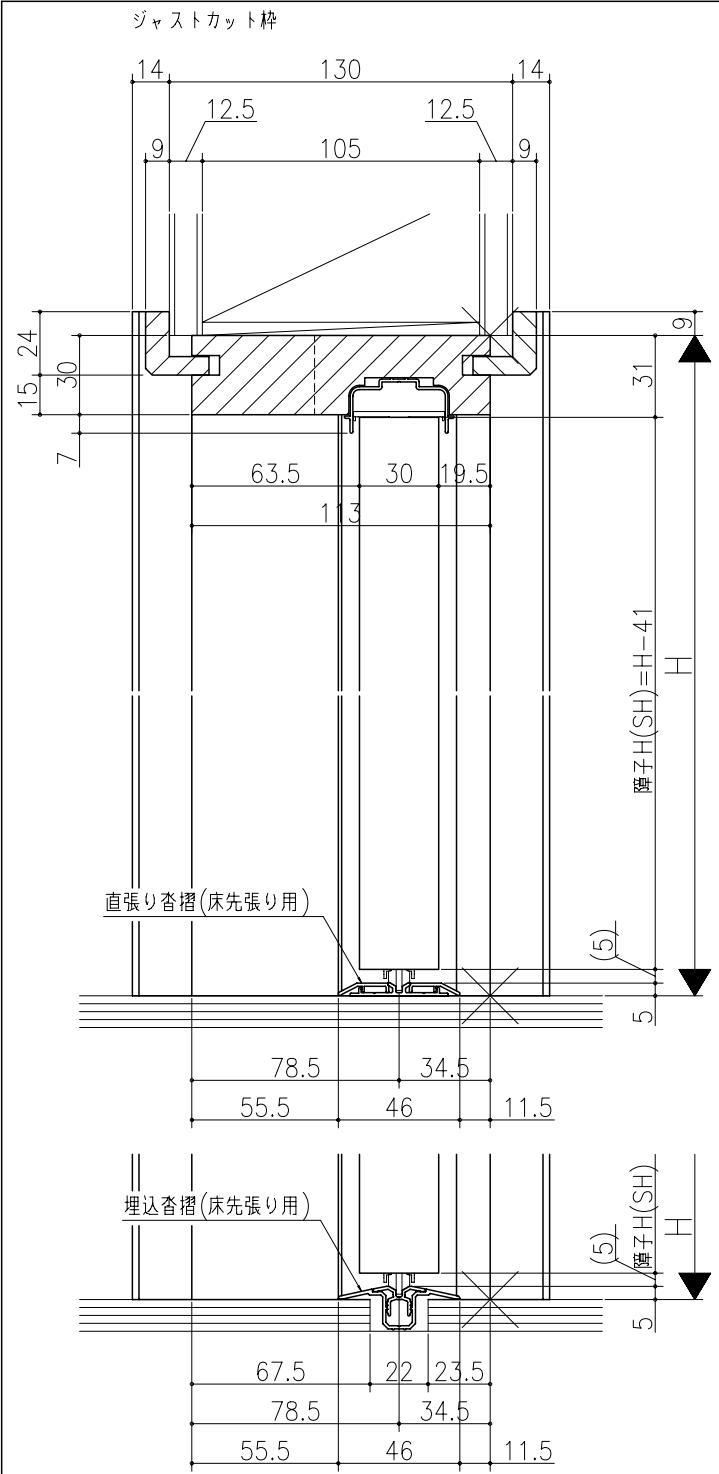

図	名	尺	作	作	検	製

リヴェルノ
 室内引戸<Yレール仕様>
 片引き戸・トイレ片引き戸(引残し無し)
 枠見込み113mm(ケーシング枠・L型タイプ)
 たて横断面
 nvr08a07

図名	尺	作成	作図	検閲	製
基準図	1:1				