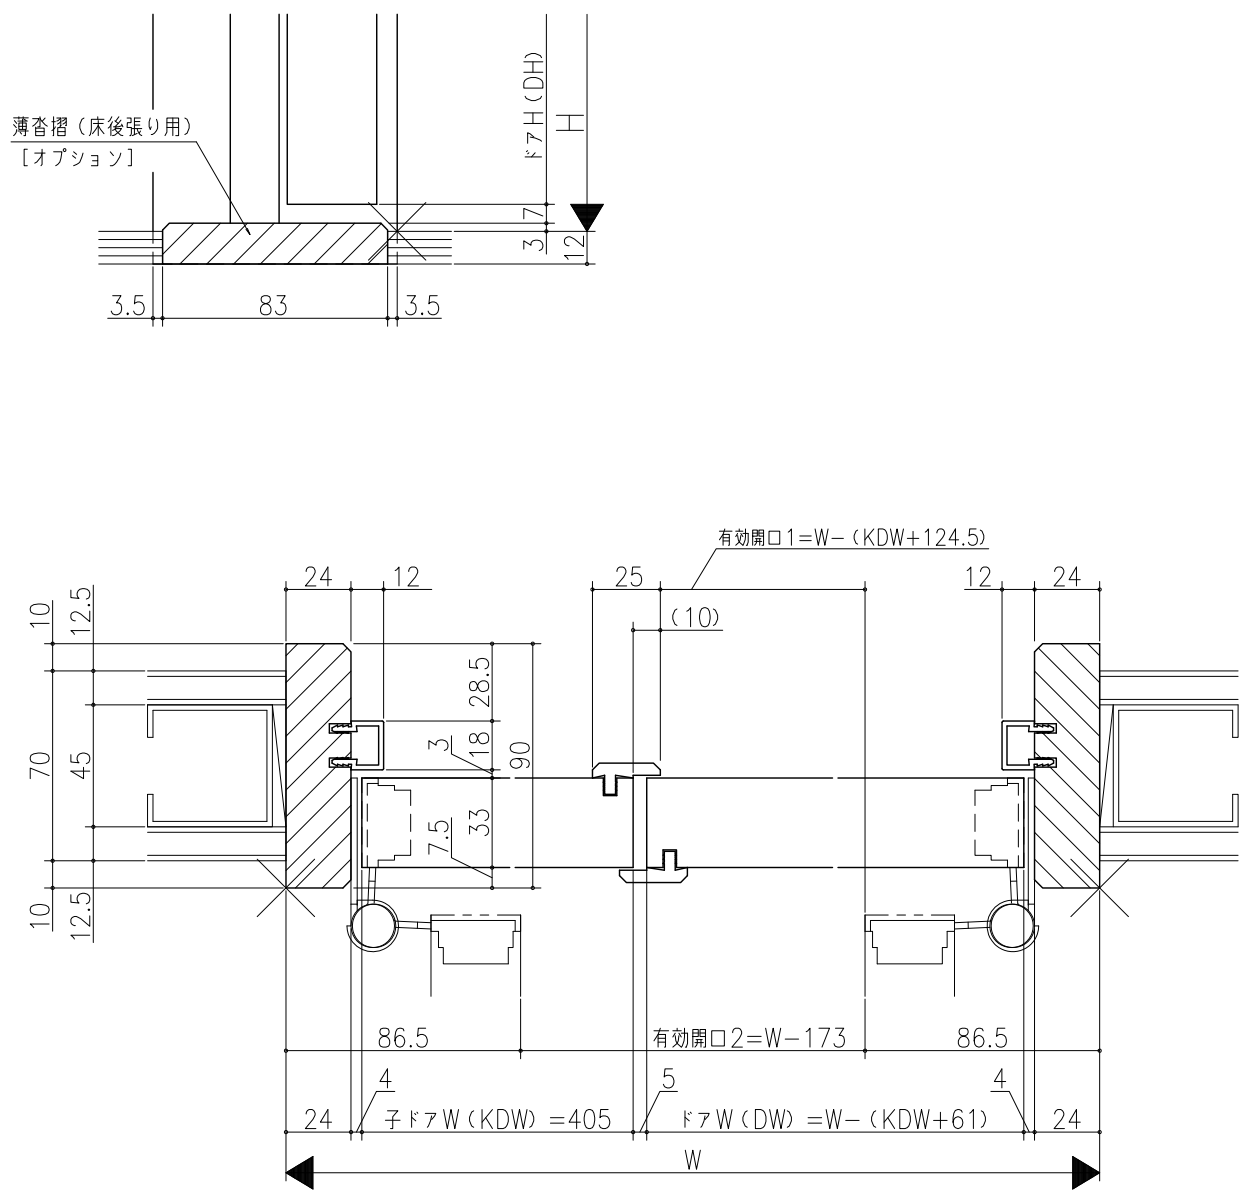

△	△	△	△	△
△	△	△	△	△
△	△	△	△	△

ジャストカット枠

四方枠

室内ドア 親子ドア
木製枠 枠見込み90mm (ノンケーシング枠)
たて横断面
kd02a01

図名	尺床	作成	作図	検図	番
基準図	1:1	決定			
		修正			