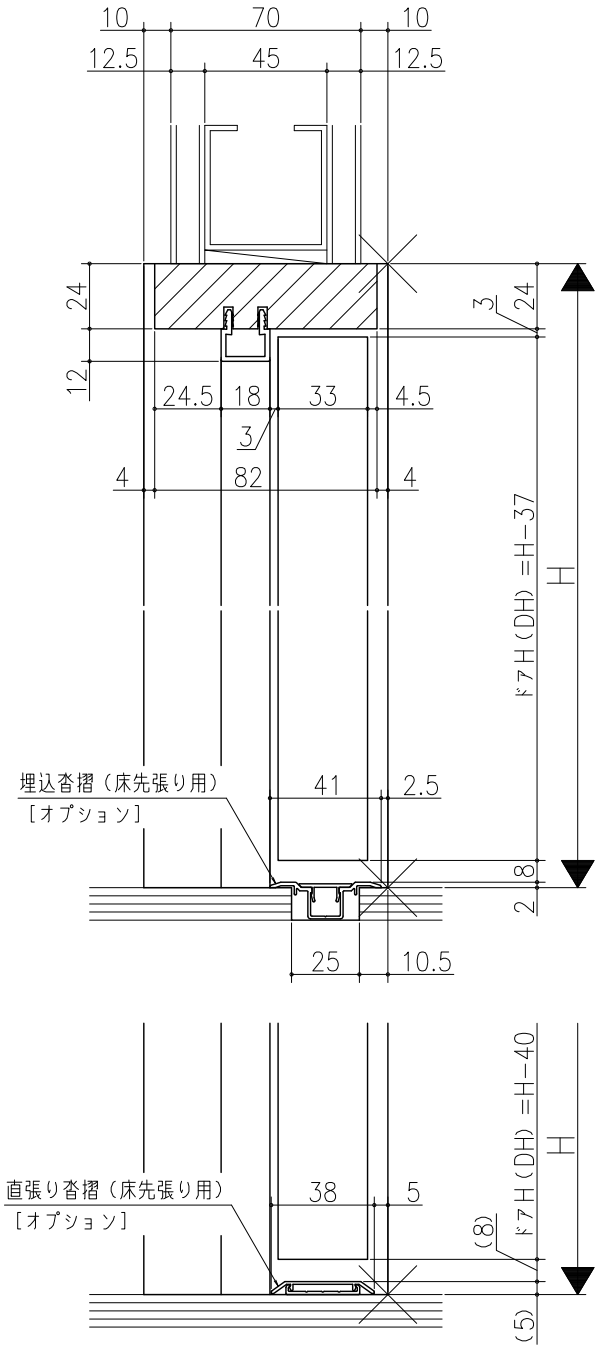

△	△	△	△	△
△	△	△	△	△
△	△	△	△	△

ジャストカット枠

四方枠

室内ドア 親子ドア
木製枠 枠見込み90mm (ノンケーシング枠)
たて横断面
kd02a01

図名	尺床	作成	作図	検図	番
基準図	1:1	決定			
		修正			