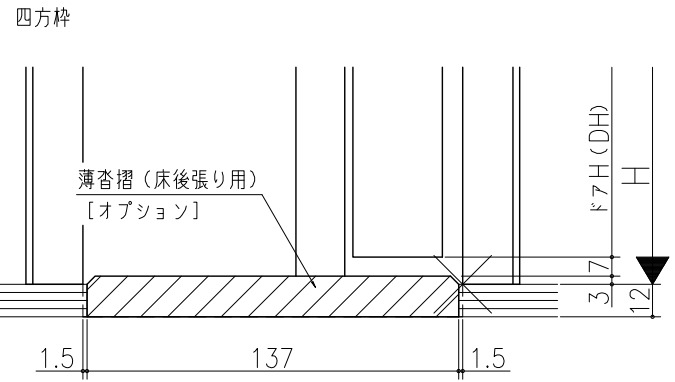

△	△	△	△	△
△	△	△	△	△
△	△	△	△	△

室内ドア 片開きドア・トイレドア
機能ドア ベットドア
木製枠 枠見込み140mm (ケーシング枠・L型タイプ)
たて横断面
kd01a08

図名	尺数	作成	作図	検図	訂書
	基準図 1:1	決定			
		修正			
		廃止			