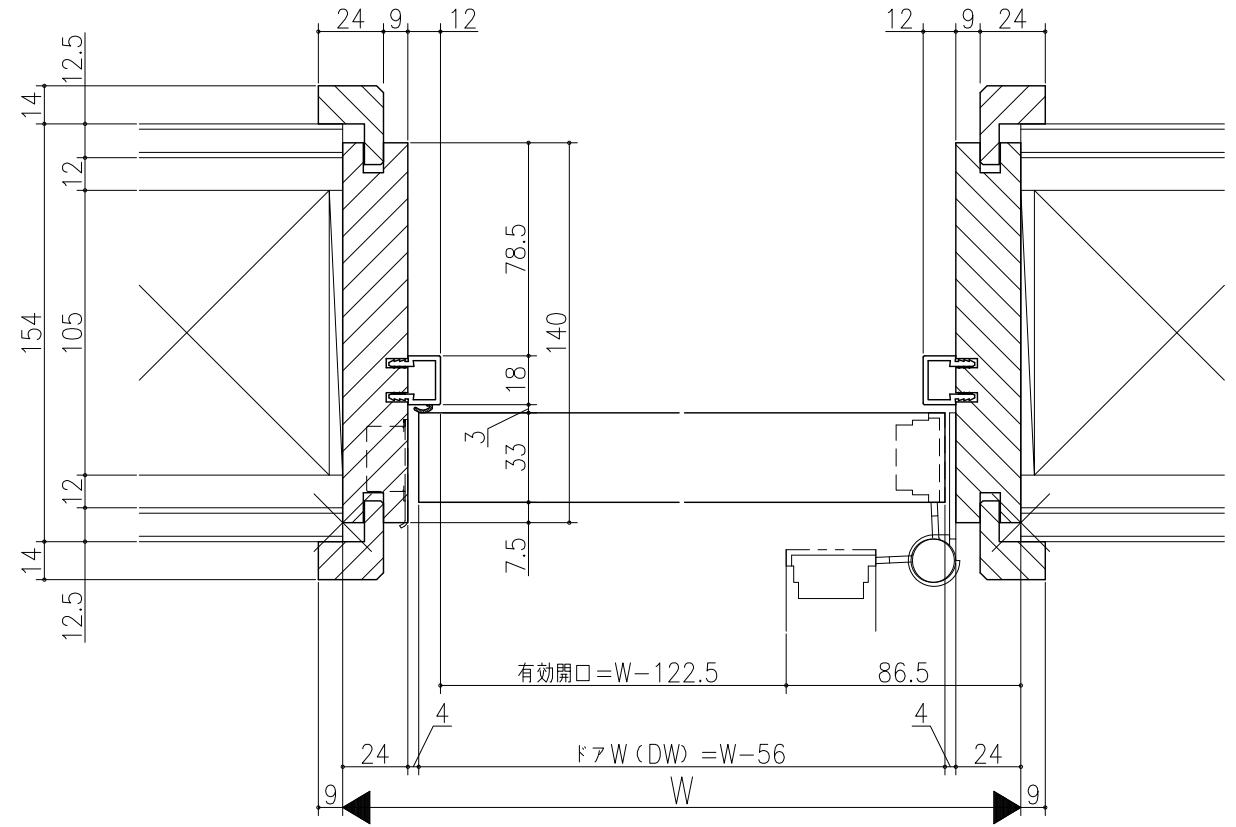

△	△	△	△	△
△	△	△	△	△
△	△	△	△	△

室内ドア 片開きドア・トイレドア
機能ドア ベットドア
木製枠 枠見込み140mm (ケーシング枠・L型タイプ)
たて横断面
kd01a08

図名	尺数	作成	作図	検図	訂書
	基準図 1:1	決定			
		修正			
		廃止			