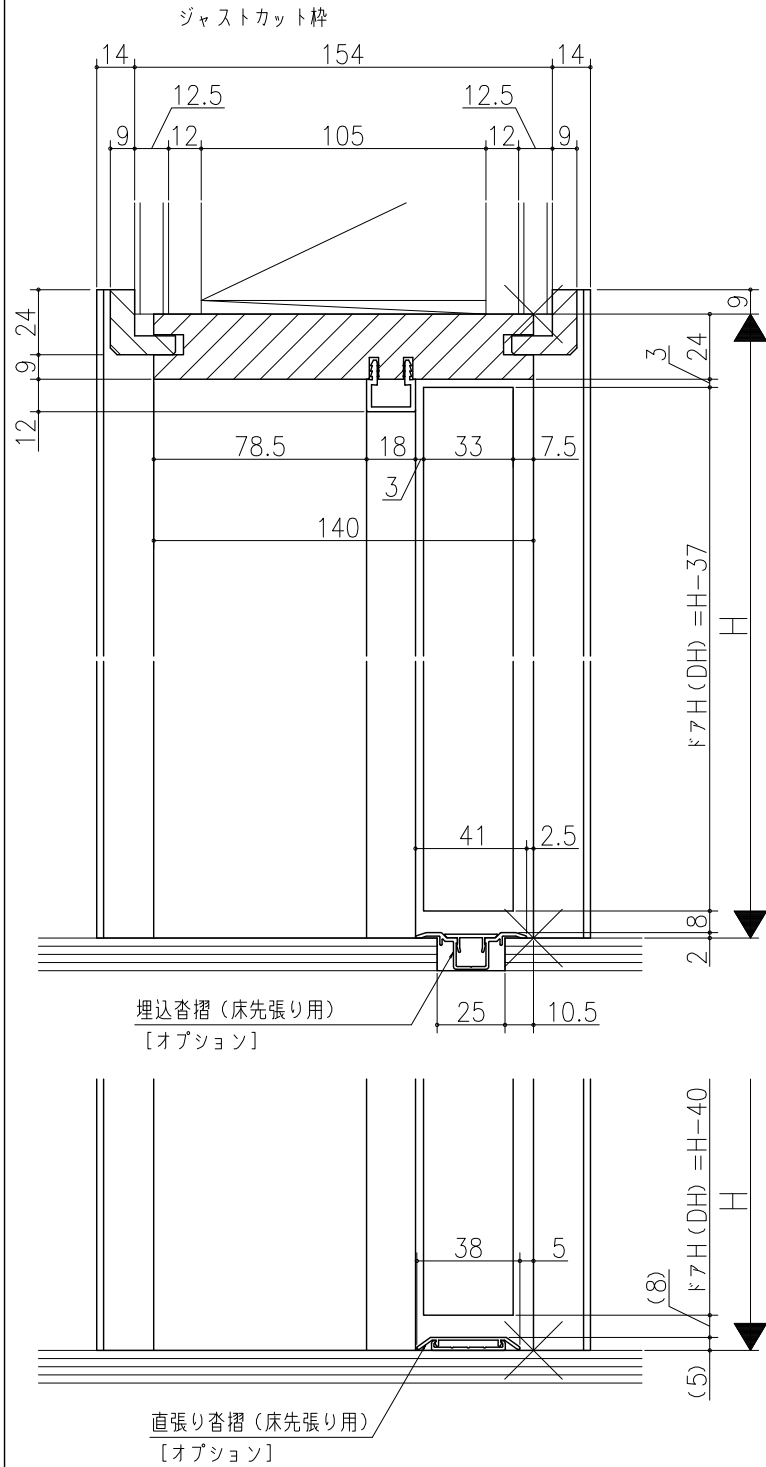

△	△	△	△	△
△	△	△	△	△
△	△	△	△	△

室内ドア 片開きドア・トイレドア
機能ドア ベットドア
木製枠 枠見込み140mm (ケーシング枠・L型タイプ)
たて横断面
kd01a08

図名	尺数	作成	作図	検図	訂書
	基準図 1:1	決定			
		修正			
		廃止			