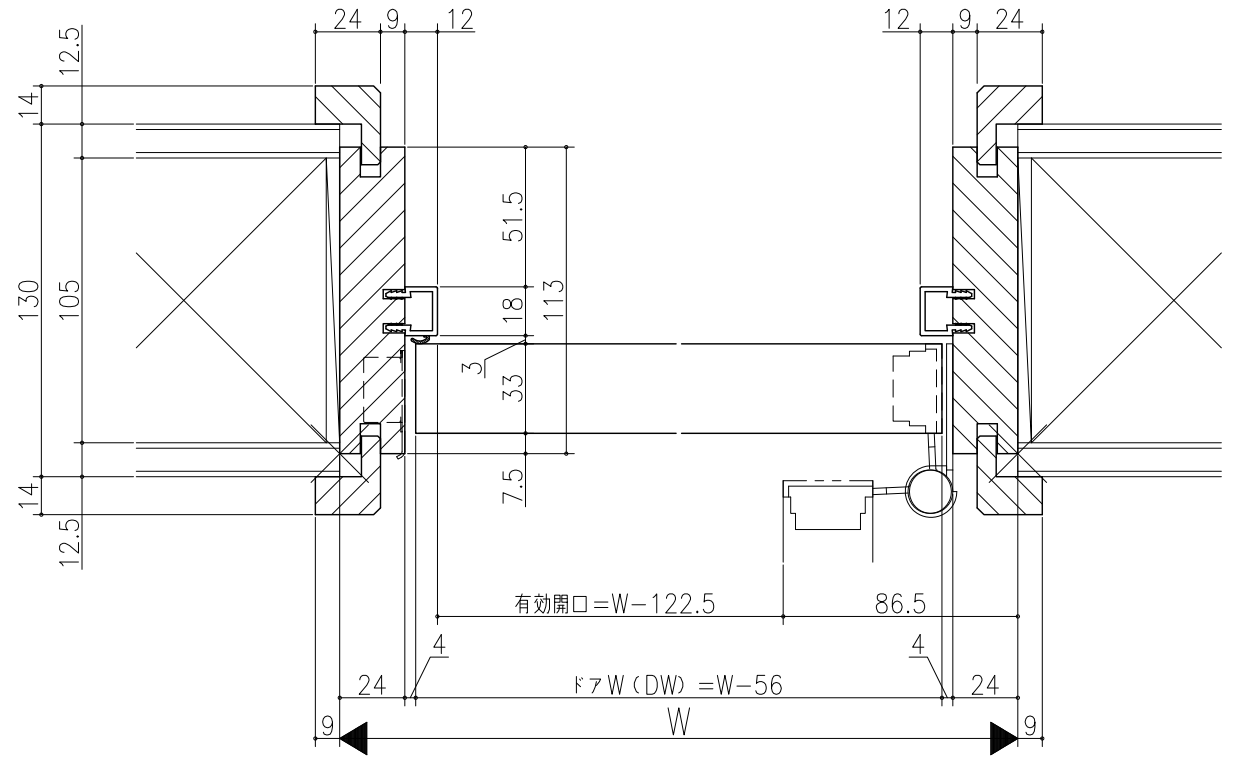

△	△	△	△	△
△	△	△	△	△
△	△	△	△	△

室内ドア 片開きドア・トイレドア
機能ドア ベッドドア
木製枠 枠見込み113mm (ケーシング枠・L型タイプ)
たて横断面
kd01a07

図名	尺取	作成	作図	検図	番付
	基準図	1:1	決定		
		修正			