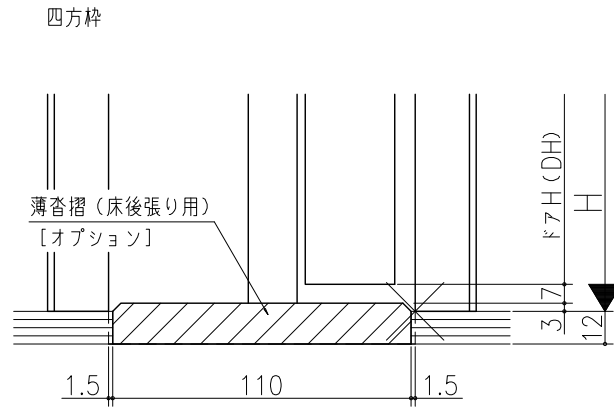

△	△	△	△	△
△	△	△	△	△
△	△	△	△	△

室内ドア 片開きドア・トイレドア
機能ドア ベッドドア
木製枠 枠見込み113mm (ケーシング枠・L型タイプ)
たて横断面
kd01a07

図名	尺取	作成	作図	検図	番付
	基準図	1:1	決定		
		修正			