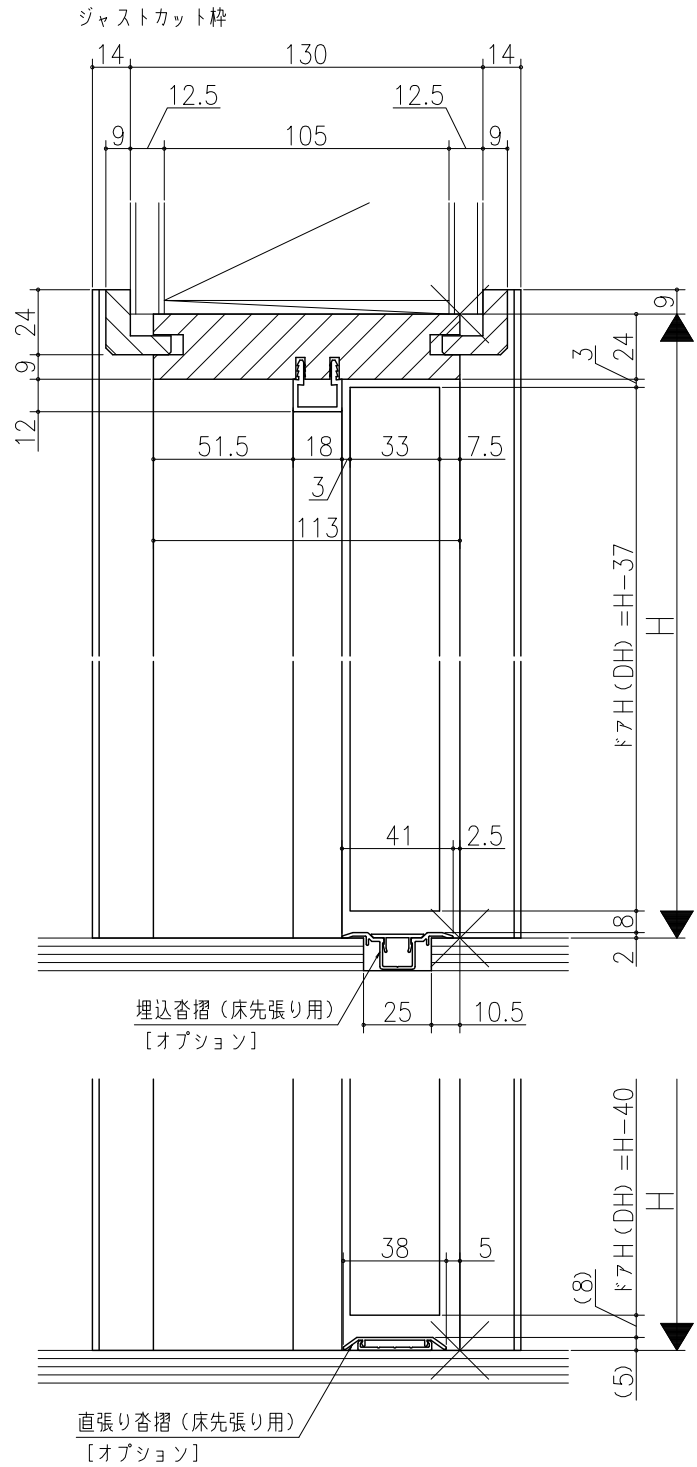

△	△	△	△	△
△	△	△	△	△
△	△	△	△	△

室内ドア 片開きドア・トイレドア
機能ドア ベッドドア
木製枠 枠見込み113mm (ケーシング枠・L型タイプ)
たて横断面
kd01a07

図名	尺取	作成	作図	検図	番付
	基準図	1:1	決定		
		修正			