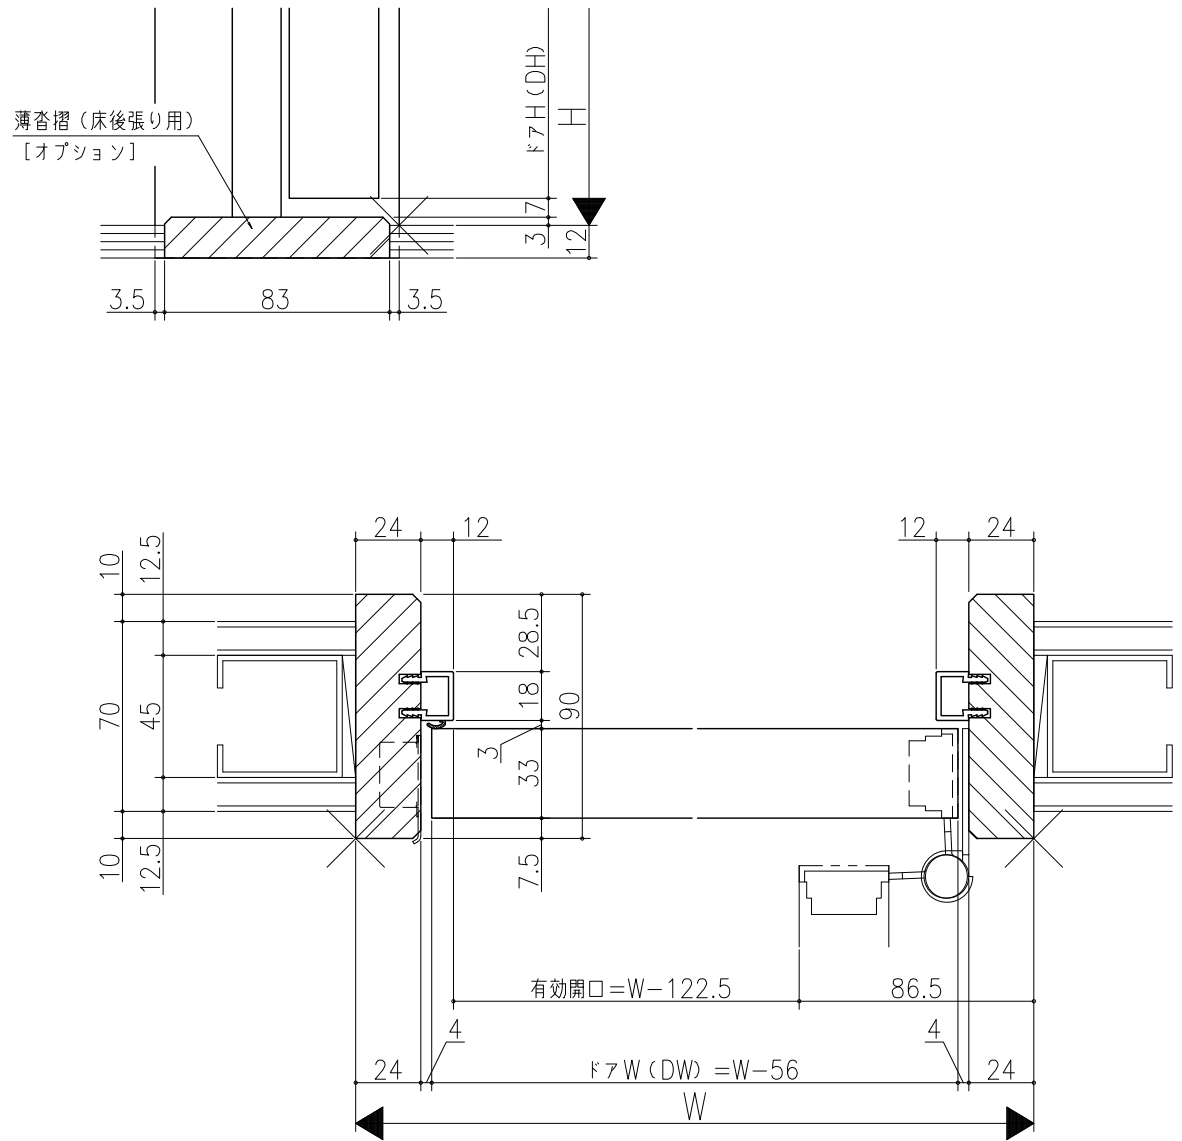

△	△	△	△	△
△	△	△	△	△
△	△	△	△	△

ジャストカット枠

四方枠

室内ドア 片開きドア・トイレドア
機能ドア ベッドドア
木製枠 枠見込み90mm (ノンケーシング枠)
たて横断面
kd01a01

図名	尺貫	作成	作図	検図	番
基準図	1:1	制定			
		廃止			