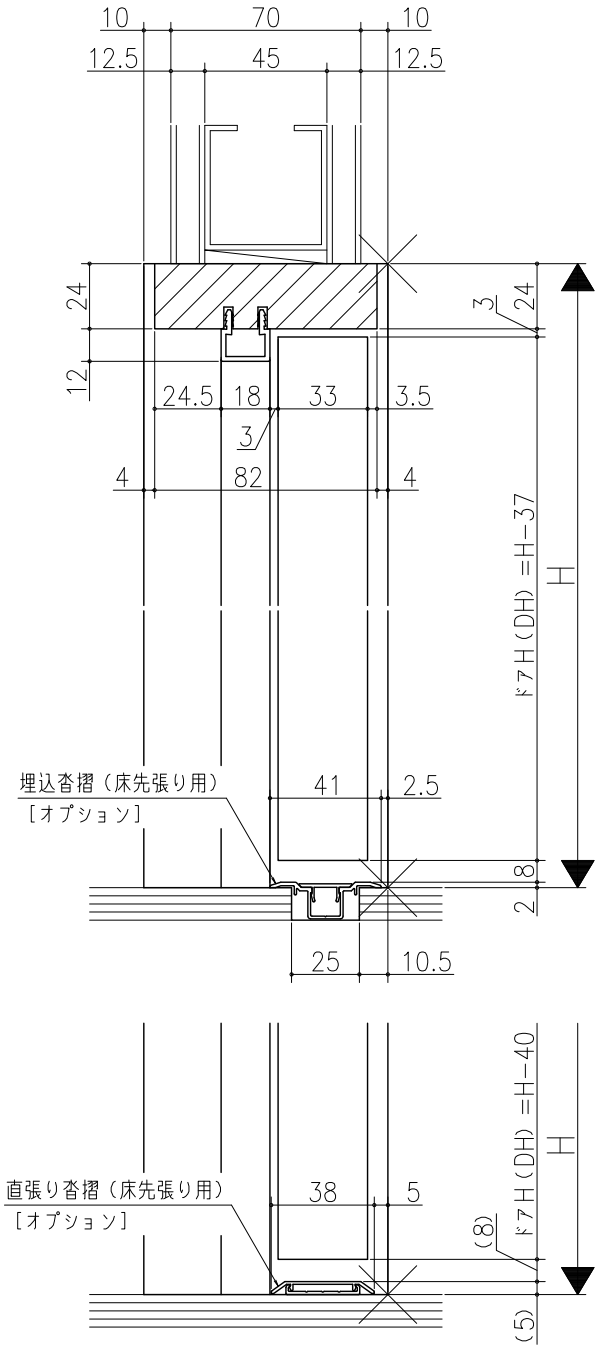

△	△	△	△	△
△	△	△	△	△
△	△	△	△	△

ジャストカット枠

四方枠

室内ドア 片開きドア・トイレドア
機能ドア ベッドドア
木製枠 枠見込み90mm (ノンケーシング枠)
たて横断面
kd01a01

図名	尺貫	作成	作図	検図	番
基準図	1:1	制定			
		廃止			