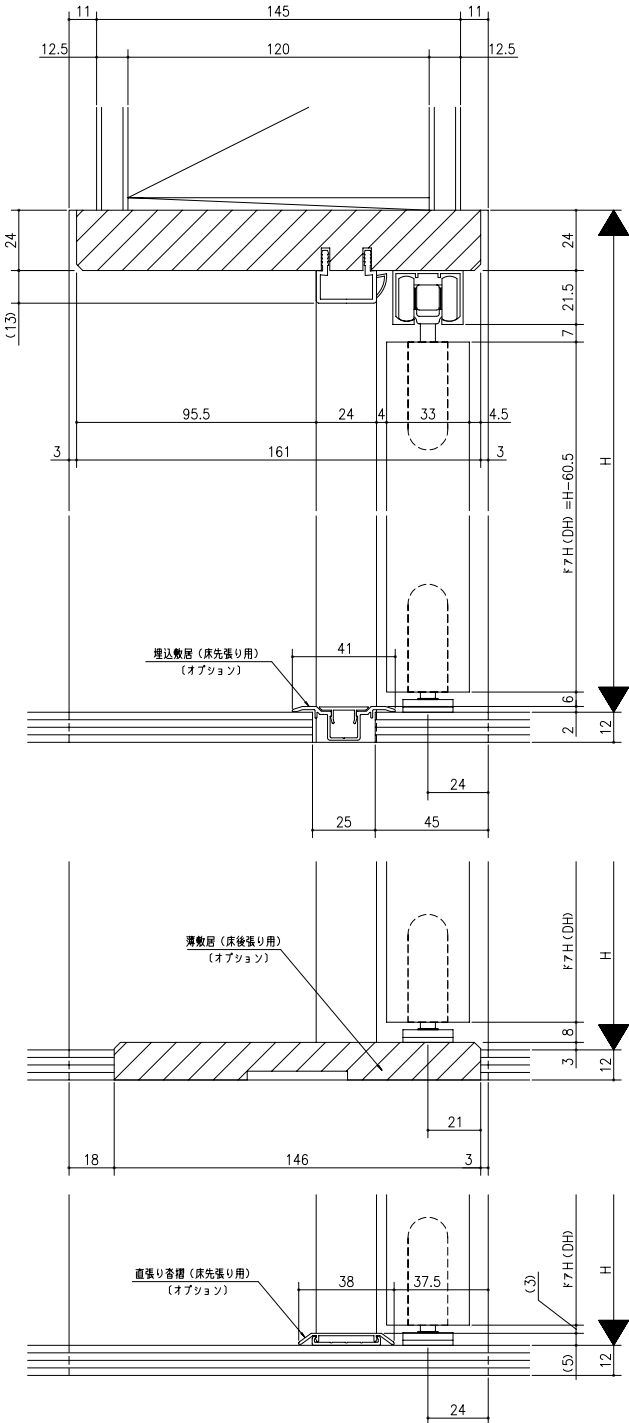

●標準たて枠

D TOS多機能商品シリーズ  
室内ドア 中折れドア  
4寸柱対応枠 (ノンケーシング枠)  
dt09a002