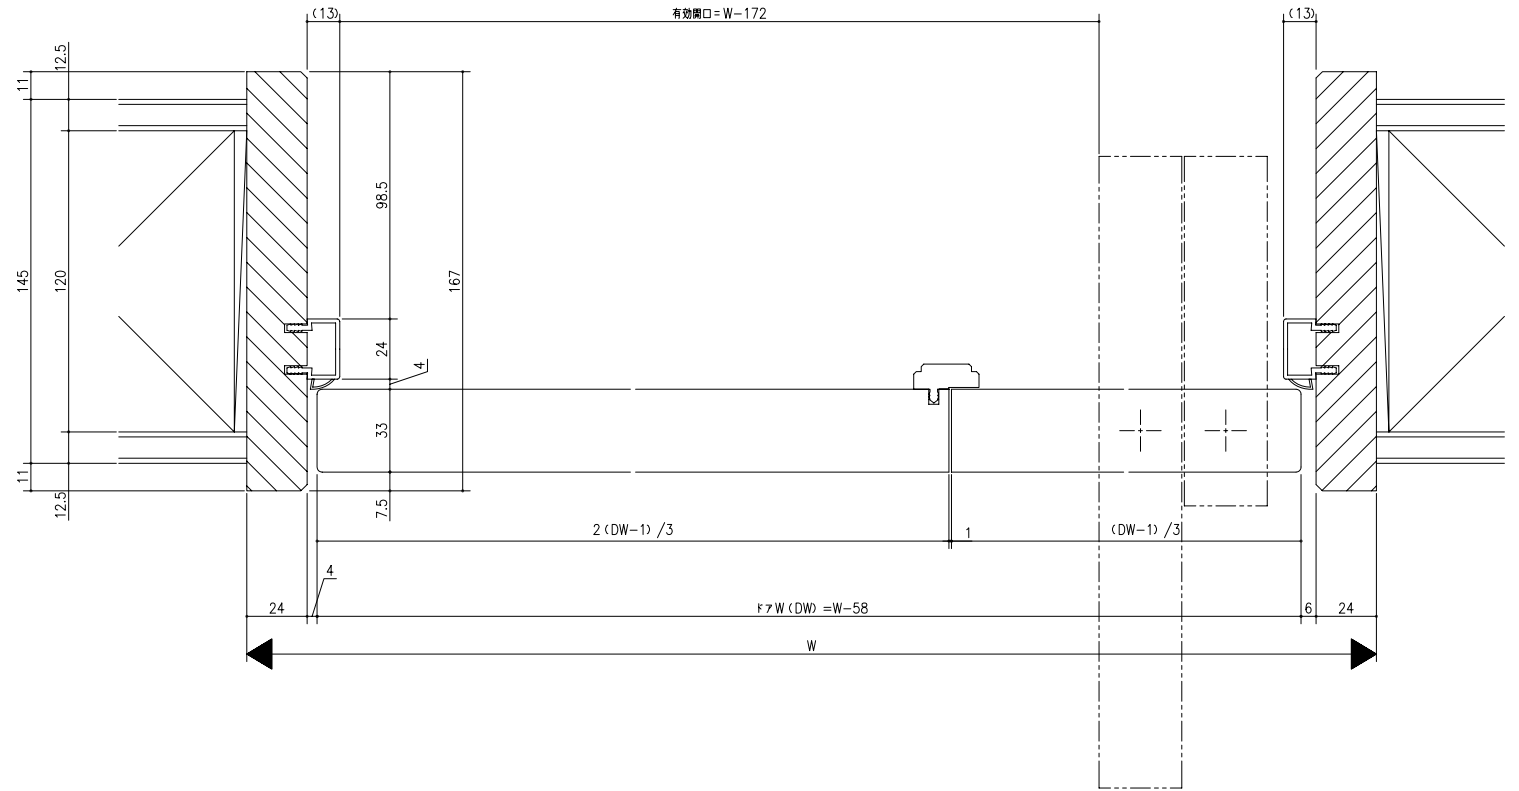

●標準たて枠

D TOS多機能商品シリーズ  
室内ドア 中折れドア  
4寸柱対応枠 (ノンケーシング枠)  
dt09a002