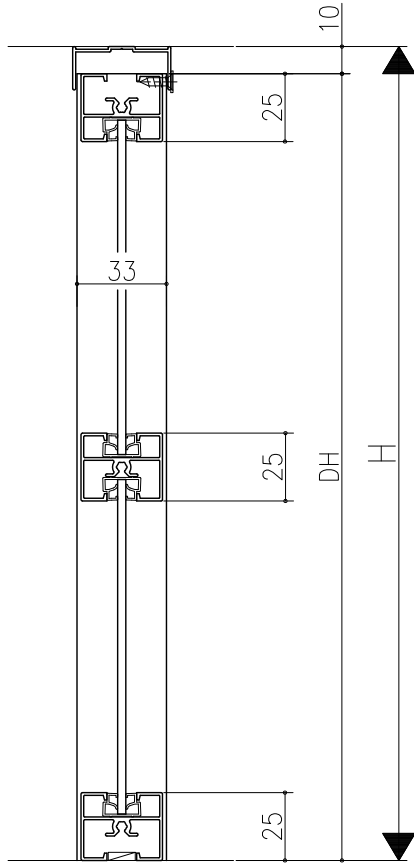

ブロック構造
中棧タイプ

プレーン構造
フラットタイプ

プレーン構造
格子タイプ（細組子）

プレーン構造
格子タイプ（太組子）

スーパースクリーン クレーヴァ
カフェ窓
障子詳細
cl16c001

図名	尺庫	作成	作図	検図	図番
	基準図	1:1			
		制定			
		廃止			