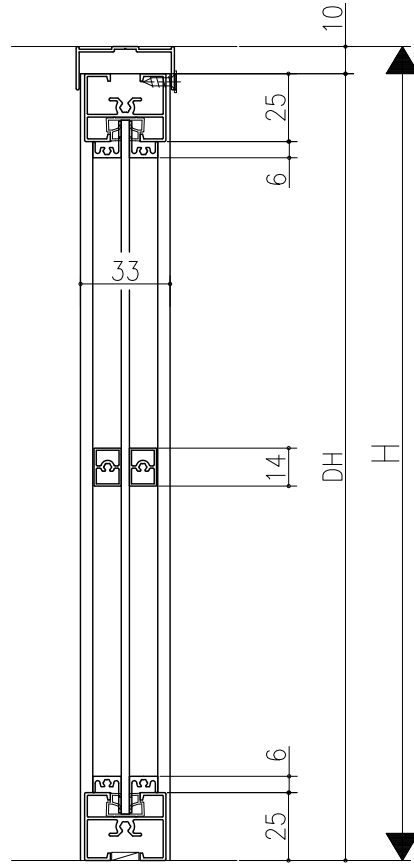

ブロック構造
中棧タイプ

プレーン構造
フラットタイプ

プレーン構造
格子タイプ（細組子）

プレーン構造
格子タイプ（太組子）

スーパースクリーン クレーヴァ
カフェ窓
障子詳細
cl16c001

図名	尺庫	作成	作図	検図	図番
	基準図	1:1			
		制定			
		廃止			