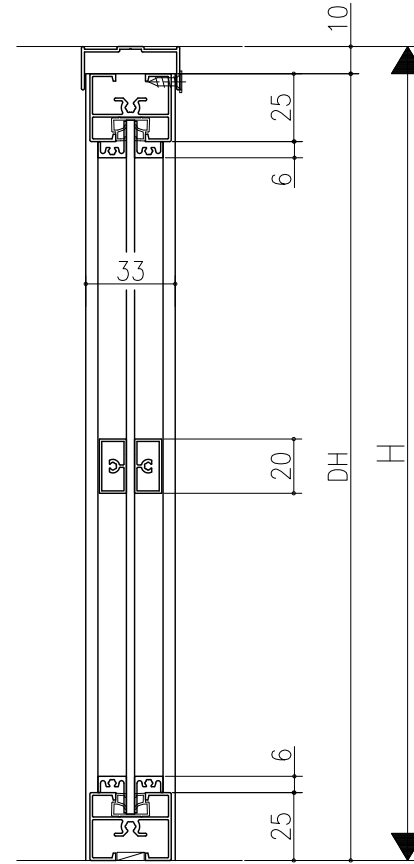

ブロック構造
中棧タイプ

プレーン構造
フラットタイプ

プレーン構造
格子タイプ（細組子）

プレーン構造
格子タイプ（太組子）

スーパースクリーン クレーヴァ
カフェ窓
障子詳細
cl16c001

図名	尺庫	作成	作図	検図	図番
	基準図	1:1			
		制定			
		廃止			