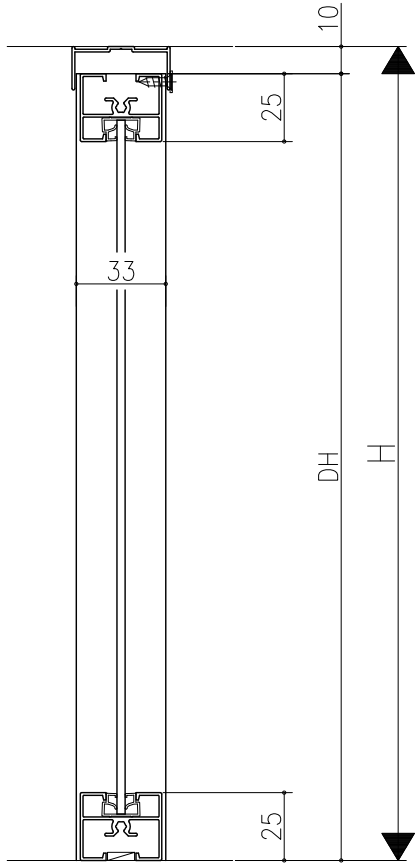

ブロック構造
中棧タイプ

プレーン構造
フラットタイプ

プレーン構造
格子タイプ（細組子）

プレーン構造
格子タイプ（太組子）

スーパースクリーン クレーヴァ
カフェ窓
障子詳細
cl16c001

図名	尺庫	作成	作図	検図	図番
	基準図	1:1			
		制定			
		廃止			