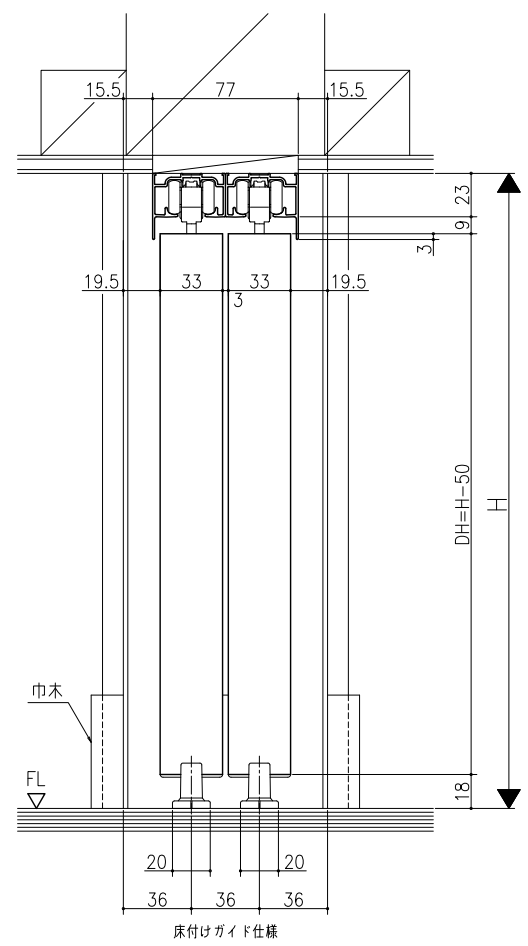

遮光上レール

フラット上レール

フラット上レール (天井埋込み仕様)

		DW
クレーヴァ 25	アルミたて枠 108ミリ	$(W-7)/2$
	アルミたて枠 83ミリ	$(W-5)/2$
クレーヴァ 35	アルミたて枠 108ミリ	$(W+3)/2$
	アルミたて枠 83ミリ	$(W+5)/2$

スーパースクリーン クレーヴァ
クレーヴァ 25・35 上吊り引戸
引違い戸2枚建 アルミたて枠納まり
たて横断面
cl12b006