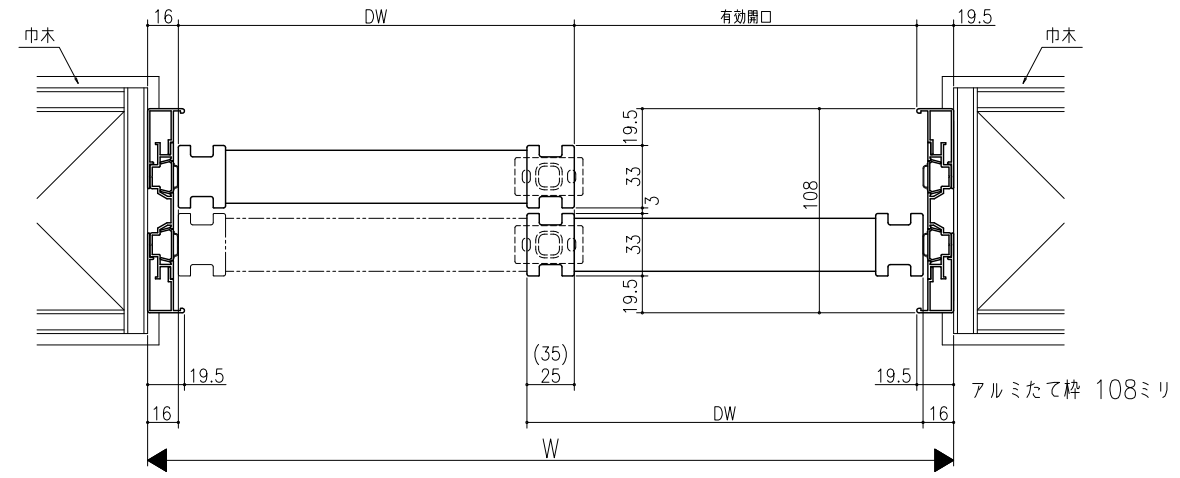

遮光上レール

フラット上レール

フラット上レール (天井埋込み仕様)

		DW
クレーヴァ 25	アルミたて枠 108ミリ	$(W-7)/2$
	アルミたて枠 83ミリ	$(W-5)/2$
クレーヴァ 35	アルミたて枠 108ミリ	$(W+3)/2$
	アルミたて枠 83ミリ	$(W+5)/2$

スーパースクリーン クレーヴァ
クレーヴァ 25・35 上吊り引戸
引違い戸2枚建 アルミたて枠納まり
たて横断面
cl12b006