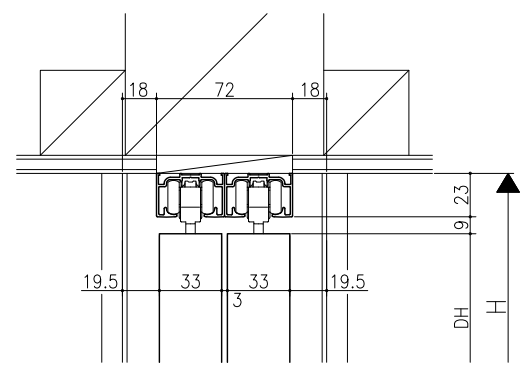

遮光上レール

フラット上レール

フラット上レール (天井埋込み仕様)

		DW
クレーヴァ 25	アルミたて枠 108ミリ	$(W-7)/2$
	アルミたて枠 83ミリ	$(W-5)/2$
クレーヴァ 35	アルミたて枠 108ミリ	$(W+3)/2$
	アルミたて枠 83ミリ	$(W+5)/2$

スーパースクリーン クレーヴァ
クレーヴァ 25・35 上吊り引戸
引違い戸2枚建 アルミたて枠納まり
たて横断面
cl12b006