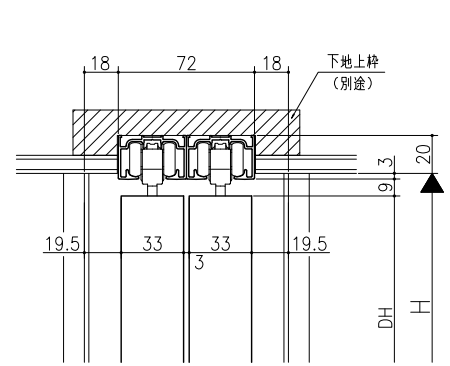

遮光上レール

フラット上レール

フラット上レール (天井埋込み仕様)

		DW
クレーヴァ 25	アルミたて枠 108ミリ	$(W-7)/2$
	アルミたて枠 83ミリ	$(W-5)/2$
クレーヴァ 35	アルミたて枠 108ミリ	$(W+3)/2$
	アルミたて枠 83ミリ	$(W+5)/2$

スーパースクリーン クレーヴァ
クレーヴァ 25・35 上吊り引戸
引違い戸2枚建 アルミたて枠納まり
たて横断面
cl12b006