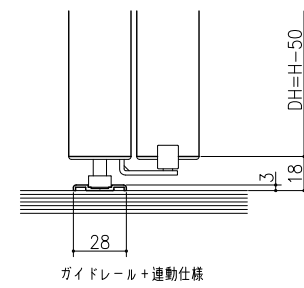

遮光上レール

フラット上レール

フラット上レール (天井埋込み仕様)

		DW
クレーヴァ 25	アルミたて枠 108ミリ	$(W-7)/2$
	アルミたて枠 83ミリ	$(W-5)/2$
クレーヴァ 35	アルミたて枠 108ミリ	$(W+3)/2$
	アルミたて枠 83ミリ	$(W+5)/2$

スーパースクリーン クレーヴァ
クレーヴァ 25・35 上吊り引戸
引違い戸2枚建 アルミたて枠納まり
たて横断面
cl12b006