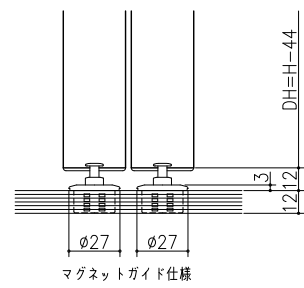

遮光上レール

フラット上レール

フラット上レール (天井埋込み仕様)

		DW
クレーヴァ 25	アルミたて枠 108ミリ	$(W-7)/2$
	アルミたて枠 83ミリ	$(W-5)/2$
クレーヴァ 35	アルミたて枠 108ミリ	$(W+3)/2$
	アルミたて枠 83ミリ	$(W+5)/2$

スーパースクリーン クレーヴァ
クレーヴァ 25・35 上吊り引戸
引違い戸2枚建 アルミたて枠納まり
たて横断面
cl12b006