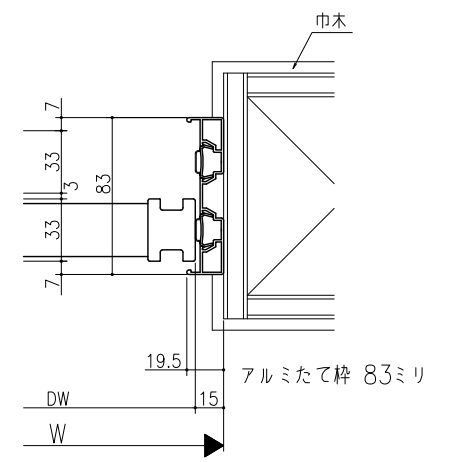

遮光上レール

フラット上レール

フラット上レール (天井埋込み仕様)

		DW
クレーヴァ 25	アルミたて枠 108ミリ	$(W-7)/2$
	アルミたて枠 83ミリ	$(W-5)/2$
クレーヴァ 35	アルミたて枠 108ミリ	$(W+3)/2$
	アルミたて枠 83ミリ	$(W+5)/2$

スーパースクリーン クレーヴァ
クレーヴァ 25・35 上吊り引戸
引違い戸2枚建 アルミたて枠納まり
たて横断面
cl12b006