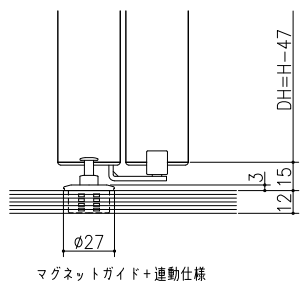

遮光上レール

フラット上レール

フラット上レール (天井埋込み仕様)

		DW
クレーヴァ 25	アルミたて枠 108ミリ	$(W-7)/2$
	アルミたて枠 83ミリ	$(W-5)/2$
クレーヴァ 35	アルミたて枠 108ミリ	$(W+3)/2$
	アルミたて枠 83ミリ	$(W+5)/2$

スーパースクリーン クレーヴァ
クレーヴァ 25・35 上吊り引戸
引違い戸2枚建 アルミたて枠納まり
たて横断面
cl12b006