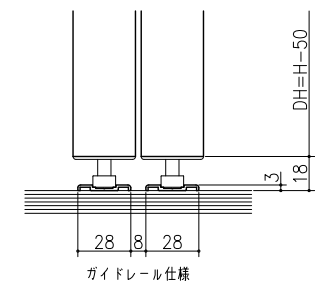

遮光上レール

フラット上レール

フラット上レール (天井埋込み仕様)

		DW
クレーヴァ 25	アルミたて枠 108ミリ	$(W-7)/2$
	アルミたて枠 83ミリ	$(W-5)/2$
クレーヴァ 35	アルミたて枠 108ミリ	$(W+3)/2$
	アルミたて枠 83ミリ	$(W+5)/2$

スーパースクリーン クレーヴァ
クレーヴァ 25・35 上吊り引戸
引違い戸2枚建 アルミたて枠納まり
たて横断面
cl12b006