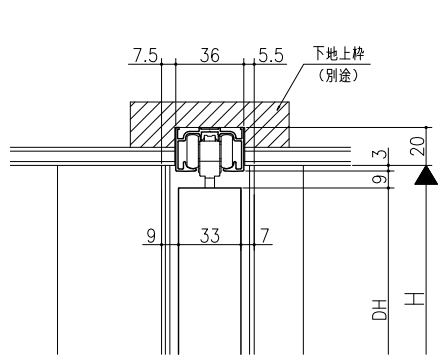

遮光上レール

床付けガイド仕様

フラット上レール

フラット上レール (天井埋込み仕様)

マグネットガイド仕様

ガイドレール仕様

	開口W	TW	DW
クレーヴァ 25	$(W-76)/2$	$(W+76)/4$	$(W+16)/4$
クレーヴァ 35	$(W-96)/2$	$(W+96)/4$	$(W+36)/4$

スーパースクリーン クレーヴァ
クレーヴァ 25・35 上吊り引戸
引分け戸 アルミたて枠納まり
たて横断面
cl12b005