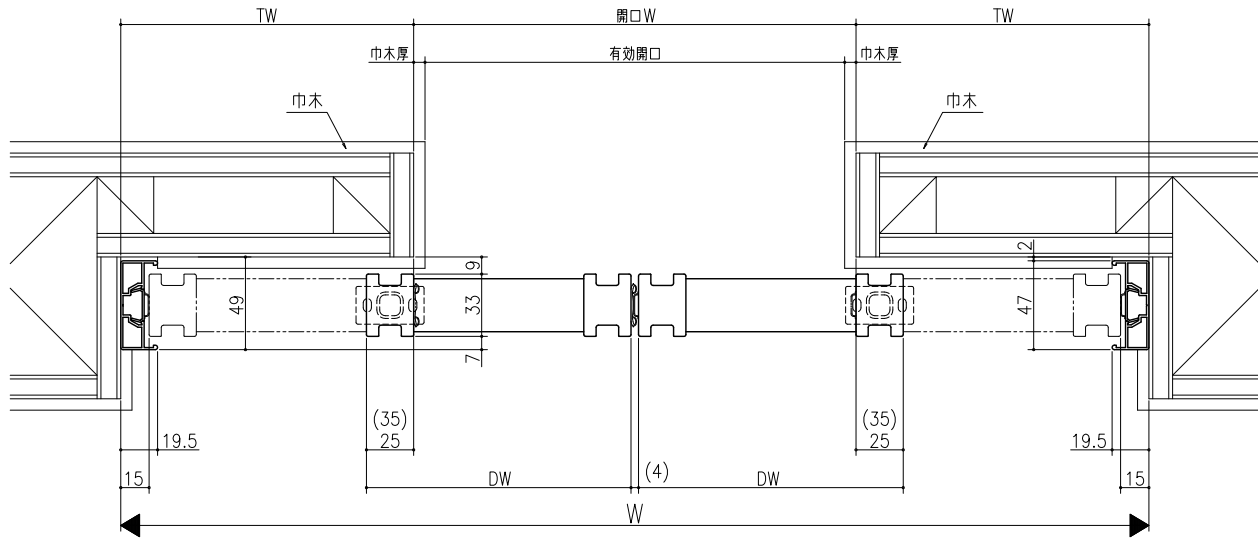

遮光上レール

床付けガイド仕様

フラット上レール

フラット上レール (天井埋込み仕様)

マグネットガイド仕様

ガイドレール仕様

	開口W	TW	DW
クレーヴァ 25	$(W-76)/2$	$(W+76)/4$	$(W+16)/4$
クレーヴァ 35	$(W-96)/2$	$(W+96)/4$	$(W+36)/4$

スーパースクリーン クレーヴァ
クレーヴァ 25・35 上吊り引戸
引分け戸 アルミたて枠納まり
たて横断面
cl12b005