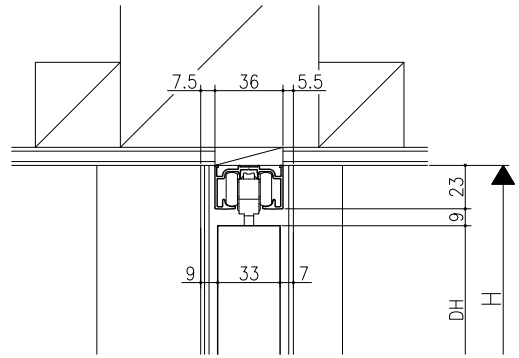

遮光上レール

床付けガイド仕様

フラット上レール

フラット上レール (天井埋込み仕様)

マグネットガイド仕様

ガイドレール仕様

	開口W	TW	DW
クレーヴァ 25	$(W-76)/2$	$(W+76)/4$	$(W+16)/4$
クレーヴァ 35	$(W-96)/2$	$(W+96)/4$	$(W+36)/4$

スーパースクリーン クレーヴァ
クレーヴァ 25・35 上吊り引戸
引分け戸 アルミたて枠納まり
たて横断面
cl12b005