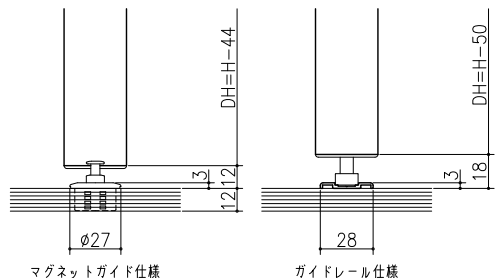

遮光上レール

床付けガイド仕様

フラット上レール

フラット上レール (天井埋込み仕様)

マグネットガイド仕様

ガイドレール仕様

	開口W	TW	DW
クレーヴァ 25	$(W-76)/2$	$(W+76)/4$	$(W+16)/4$
クレーヴァ 35	$(W-96)/2$	$(W+96)/4$	$(W+36)/4$

スーパースクリーン クレーヴァ
クレーヴァ 25・35 上吊り引戸
引分け戸 アルミたて枠納まり
たて横断面
cl12b005