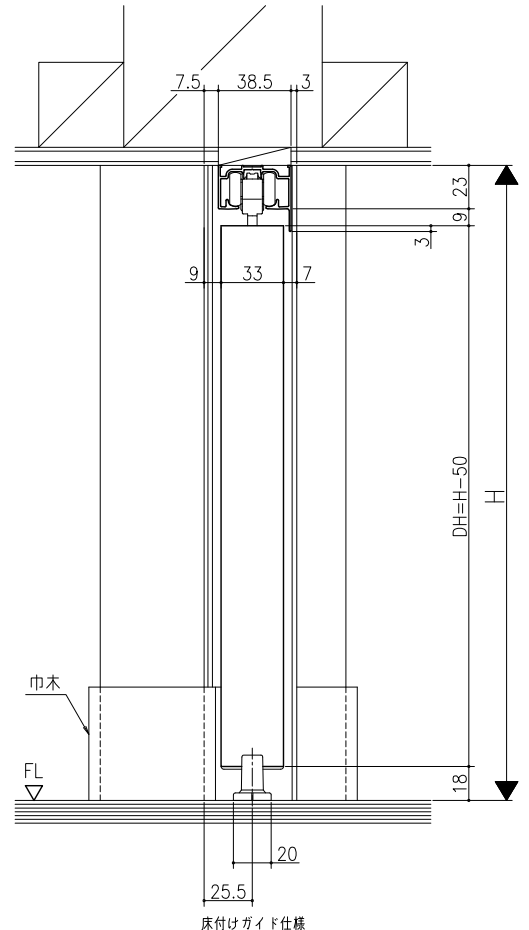

遮光上レール

床付けガイド仕様

フラット上レール

フラット上レール (天井埋込み仕様)

マグネットガイド仕様

ガイドレール仕様

	開口W	TW	DW
クレーヴァ 25	$(W-76)/2$	$(W+76)/4$	$(W+16)/4$
クレーヴァ 35	$(W-96)/2$	$(W+96)/4$	$(W+36)/4$

スーパースクリーン クレーヴァ
クレーヴァ 25・35 上吊り引戸
引分け戸 アルミたて枠納まり
たて横断面
cl12b005