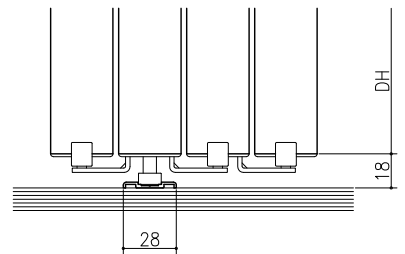

床付けガイド+連動仕様

マグネットガイド+連動仕様

マグネットガイド仕様

ガイドレール+連動仕様

ガイドレール仕様

スーパースクリーン クレーヴァ  
クレーヴァ 25・35 上吊り引戸  
4枚引戸  
たて橋断面  
cl12a008