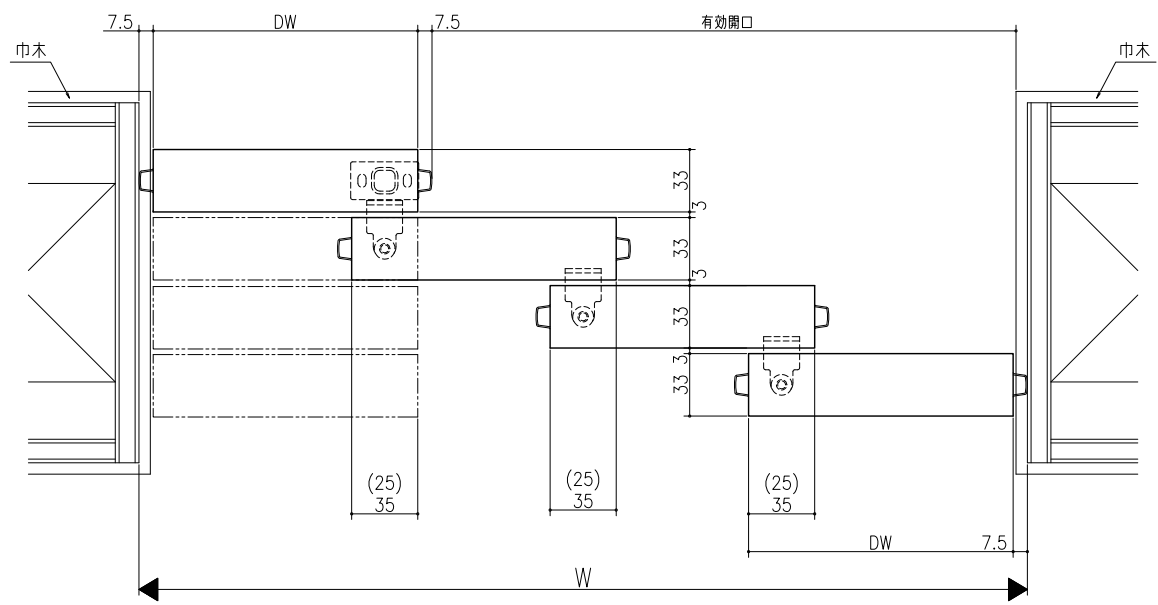

床付けガイド+連動仕様

マグネットガイド+連動仕様

マグネットガイド仕様

ガイドレール+連動仕様

ガイドレール仕様

スーパースクリーン クレーヴァ  
クレーヴァ 25・35 上吊り引戸  
4枚引戸  
たて橋断面  
cl12a008