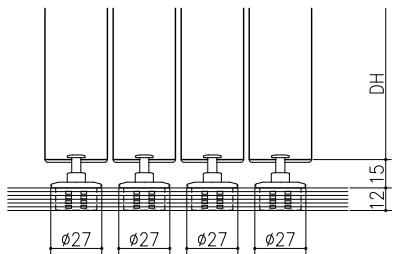

床付けガイド+連動仕様

マグネットガイド+連動仕様

マグネットガイド仕様

ガイドレール+連動仕様

ガイドレール仕様

スーパースクリーン クレーヴァ  
クレーヴァ 25・35 上吊り引戸  
4枚引戸  
たて橋断面  
cl12a008