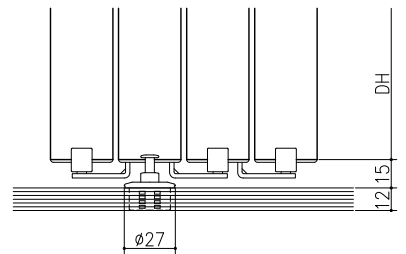

床付けガイド+連動仕様

マグネットガイド+連動仕様

マグネットガイド仕様

ガイドレール+連動仕様

ガイドレール仕様

スーパースクリーン クレーヴァ  
クレーヴァ 25・35 上吊り引戸  
4枚引戸  
たて橋断面  
cl12a008