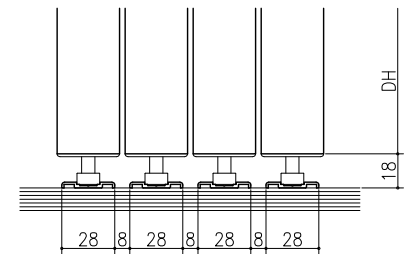

床付けガイド+連動仕様

マグネットガイド+連動仕様

マグネットガイド仕様

ガイドレール+連動仕様

ガイドレール仕様

スーパースクリーン クレーヴァ  
クレーヴァ 25・35 上吊り引戸  
4枚引戸  
たて橋断面  
cl12a008