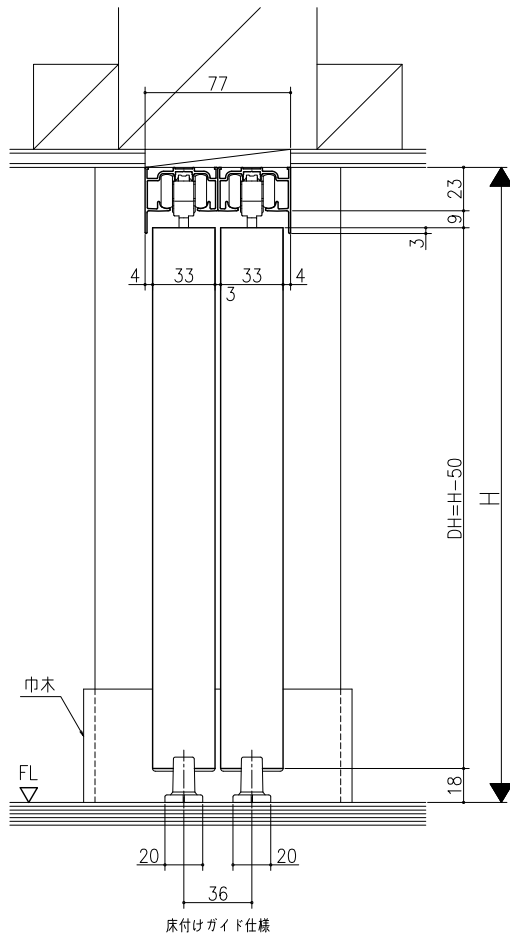

遮光上レール

フラット上レール

フラット上レール (天井埋込み仕様)

	DW
クレーヴァ 25	$(W+31)/4$
クレーヴァ 35	$(W+51)/4$

マグネットガイド+連動仕様

マグネットガイド仕様

ガイドレール+連動仕様

ガイドレール仕様

スーパースクリーン クレーヴァ
クレーヴァ 25・35 上吊り引戸
引違い4板建 (2本満)
たて横断面
cl12a007