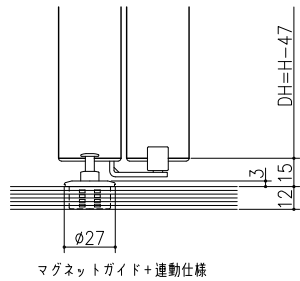

遮光上レール

フラット上レール

フラット上レール (天井埋込み仕様)

	DW
クレーヴァ 25	$(W+31)/4$
クレーヴァ 35	$(W+51)/4$

マグネットガイド+連動仕様

マグネットガイド仕様

ガイドレール+連動仕様

ガイドレール仕様

スーパースクリーン クレーヴァ
クレーヴァ 25・35 上吊り引戸
引違い4板建 (2本満)
たて横断面
cl12a007