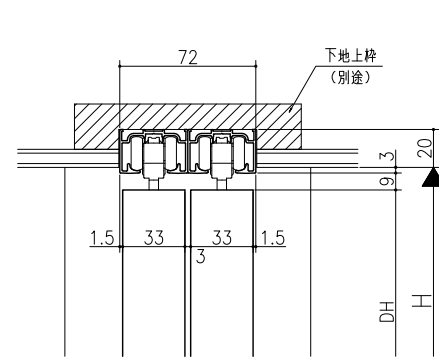

遮光上レール

フラット上レール

フラット上レール (天井埋込み仕様)

	DW
クレーヴァ 25	$(W+31)/4$
クレーヴァ 35	$(W+51)/4$

マグネットガイド+連動仕様

マグネットガイド仕様

ガイドレール+連動仕様

ガイドレール仕様

スーパースクリーン クレーヴァ
クレーヴァ 25・35 上吊り引戸
引違い4板建 (2本満)
たて横断面
cl12a007