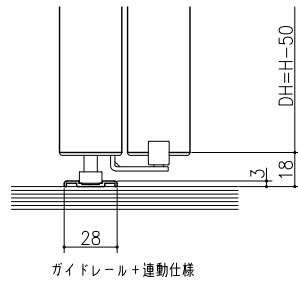

遮光上レール

フラット上レール

フラット上レール (天井埋込み仕様)

	DW
クレーヴァ 25	$(W+31)/4$
クレーヴァ 35	$(W+51)/4$

マグネットガイド+連動仕様

マグネットガイド仕様

ガイドレール+連動仕様

ガイドレール仕様

スーパースクリーン クレーヴァ
クレーヴァ 25・35 上吊り引戸
引違い4板建 (2本満)
たて横断面
cl12a007