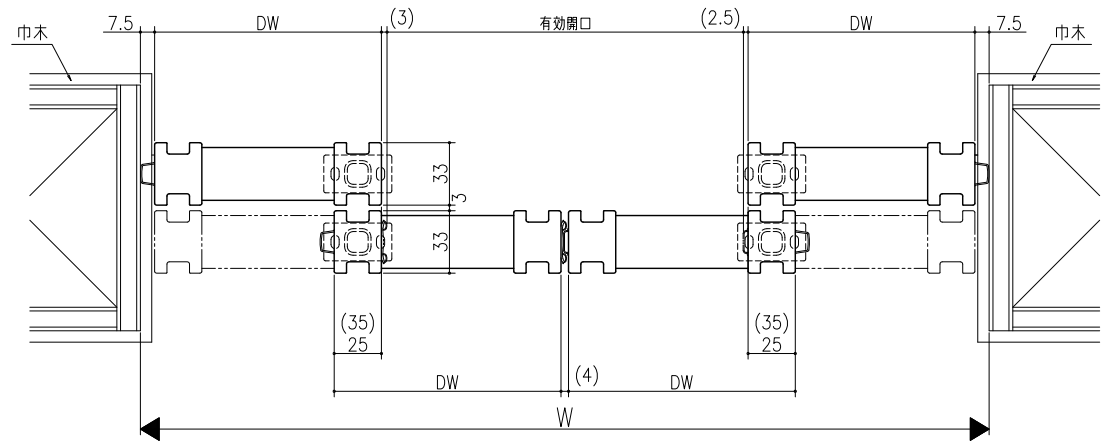

遮光上レール

フラット上レール

フラット上レール (天井埋込み仕様)

	DW
クレーヴァ 25	$(W+31)/4$
クレーヴァ 35	$(W+51)/4$

マグネットガイド+連動仕様

マグネットガイド仕様

ガイドレール+連動仕様

ガイドレール仕様

スーパースクリーン クレーヴァ
クレーヴァ 25・35 上吊り引戸
引違い4板建 (2本満)
たて横断面
cl12a007