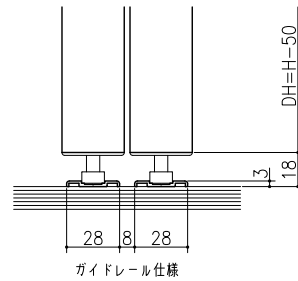

遮光上レール

フラット上レール

フラット上レール (天井埋込み仕様)

	DW
クレーヴァ 25	$(W+31)/4$
クレーヴァ 35	$(W+51)/4$

マグネットガイド+連動仕様

マグネットガイド仕様

ガイドレール+連動仕様

ガイドレール仕様

スーパースクリーン クレーヴァ
クレーヴァ 25・35 上吊り引戸
引違い4板建 (2本満)
たて横断面
cl12a007