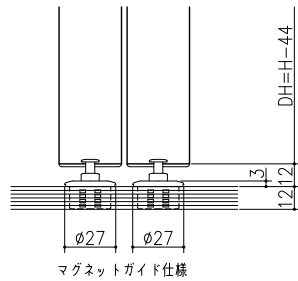

遮光上レール

フラット上レール

フラット上レール (天井埋込み仕様)

	DW
クレーヴァ 25	$(W+31)/4$
クレーヴァ 35	$(W+51)/4$

マグネットガイド+連動仕様

マグネットガイド仕様

ガイドレール+連動仕様

ガイドレール仕様

スーパースクリーン クレーヴァ
クレーヴァ 25・35 上吊り引戸
引違い4板建 (2本満)
たて横断面
cl12a007