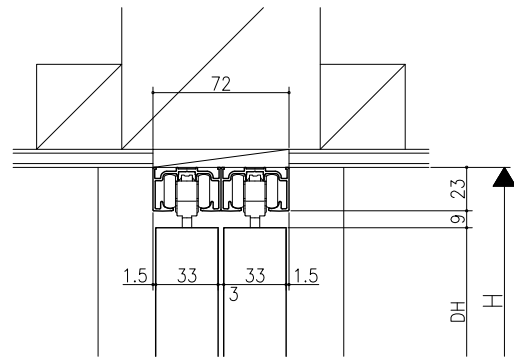

遮光上レール

フラット上レール

フラット上レール (天井埋込み仕様)

	DW
クレーヴァ 25	$(W+31)/4$
クレーヴァ 35	$(W+51)/4$

マグネットガイド+連動仕様

マグネットガイド仕様

ガイドレール+連動仕様

ガイドレール仕様

スーパースクリーン クレーヴァ
クレーヴァ 25・35 上吊り引戸
引違い4板建 (2本満)
たて横断面
cl12a007